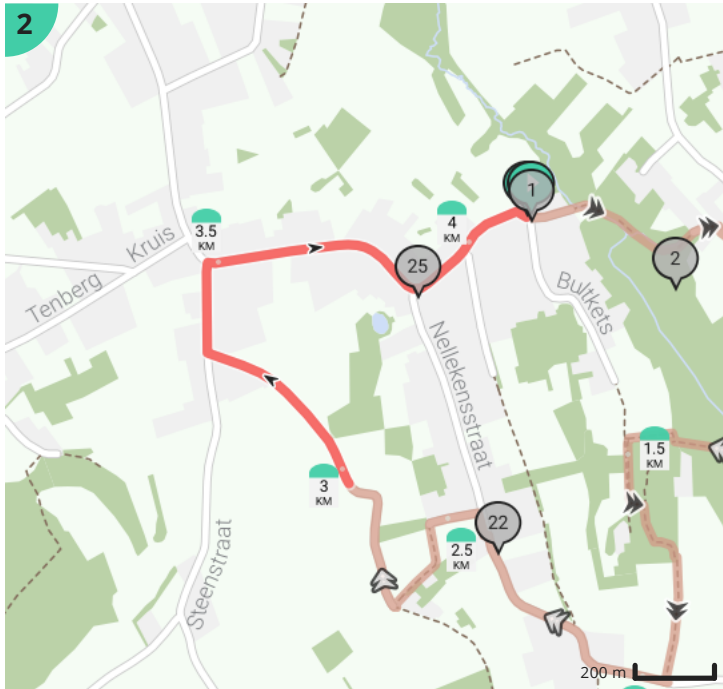

Sportwandeling Meerbeke

Bekijk op mobiel

Door GreetG

- Lengte: 4.12 km
- Stijging: 77 m
- Moeilijkheidsgraad: 5/10

- Ternat, 9402 Pamel, België
- Ternat, 9402 Pamel, België

Sportwandeling Meerbeke

Bekijk op mobiel

Door GreetG

- Lengte: 4.12 km
- Stijging: 77 m
- Moeilijkheidsgraad: 5/10
- Ternat, 9402 Pamel, België
- Ternat, 9402 Pamel, België

Legende

- Route
- Bezienswaardigheid
- Steilheid van beklimming
- Steilheid van afdaling

Totaal	Type	Kaart- nummer	Informatie	Uurrooster 5 km/h	Volgende
0.0 km		1	Ternat	0 min	98 m
0.0 km		1	locaties QR-codes sportwandeling Meerbeke		
0.1 km		1	Rechts afbuigen op Postkoetsweg (Roosdaal)	1 min	227 m
0.27 km		1	Berchembos		
0.33 km		1	ga rechtdoor op Berchemstraat (Roosdaal)	3 min	40 m
0.37 km		1	HulsbroekbosBron		
0.37 km		1	Hulsbroekbos		
0.37 km		1	Sla rechts af op Berchemstraat (Roosdaal)	4 min	78 m
0.42 km		1	Hof te Berchem		
0.43 km		1	De grot		
0.44 km		1	Grot van O-L-V van Lourdes		
0.45 km		1	Twee opgaande beuken bij de Mariagrot van Poelk		
0.45 km		1	ga rechtdoor op Berchemstraat (Roosdaal)	5 min	209 m
0.48 km		1	Hoevetje in L-vorm		
0.66 km		1	Sla scherp links af op Berchembos (Roosdaal)	7 min	1 m
0.66 km		1	Sla scherp rechts af op Berchembos (Roosdaal)	7 min	161 m
0.82 km		1	ga rechtdoor op Berchembos (Roosdaal)	9 min	1 m
0.82 km		1		9 min	130 m
0.82 km		1	Gesloten hoeve Hof van Kestens		
0.82 km		1	Schuur van 1883		
0.82 km		1	Wandelpad		
0.87 km		1	Berchembos Kuitenbijter		
0.95 km		1		11 min	2 m
0.95 km		1	Heuvelrug Woestijn		
0.95 km		1	Botermolen Woestijn		
0.95 km		1	Bettestraat Kuitenbijter		
0.95 km		1	Berchembos Noord		
0.95 km		1	Ekelendries-Woestijnstraat		
0.95 km		1	Bettestraat-Woestijnstraat		
0.95 km		1	B&B De Woestijn		