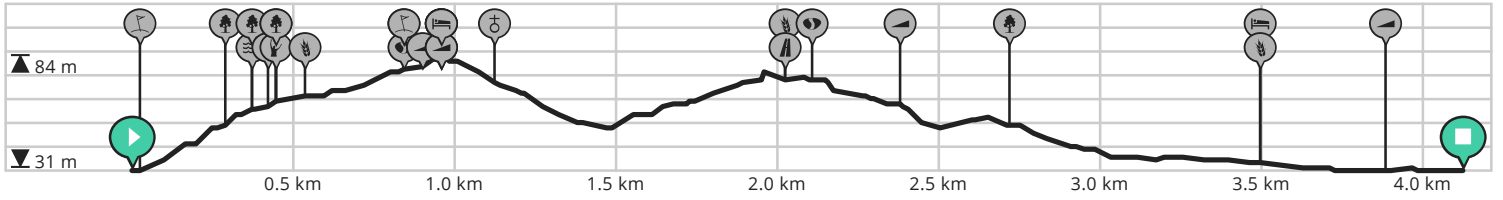

Sportwandeling Meerbeke

Bekijk op mobiel

Door GreetG

- Lengte: 4.12 km
- Stijging: 77 m
- Moeilijkheidsgraad: 5/10

- Ternat, 9402 Pamel, België
- Ternat, 9402 Pamel, België

Sportwandeling Meerbeke

Bekijk op mobiel

Door GreetG

- Lengte: 4.12 km
- Stijging: 77 m
- Moeilijkheidsgraad: 5/10
- Ternat, 9402 Pamel, België
- Ternat, 9402 Pamel, België

Legende

- Route
- Bezienswaardigheid
- Steilheid van beklimming
- Steilheid van afdaling

3.48 km		2	ga rechtdoor op Steenstraat (Ninove)	41 min	2 m
3.48 km		2	Sla rechts af op Ternat (Ninove)	41 min	349 m
3.48 km		2	Roesbeekhoeve		
3.48 km		2	Roesbeekhoeve		
3.83 km		2	ga rechtdoor op Ternat (Ninove)	45 min	40 m
3.87 km		2	Links afbuigen op Ternat (Ninove)	46 min	251 m
3.88 km		2	Nellekensberg		
4.12 km		2		49 min	