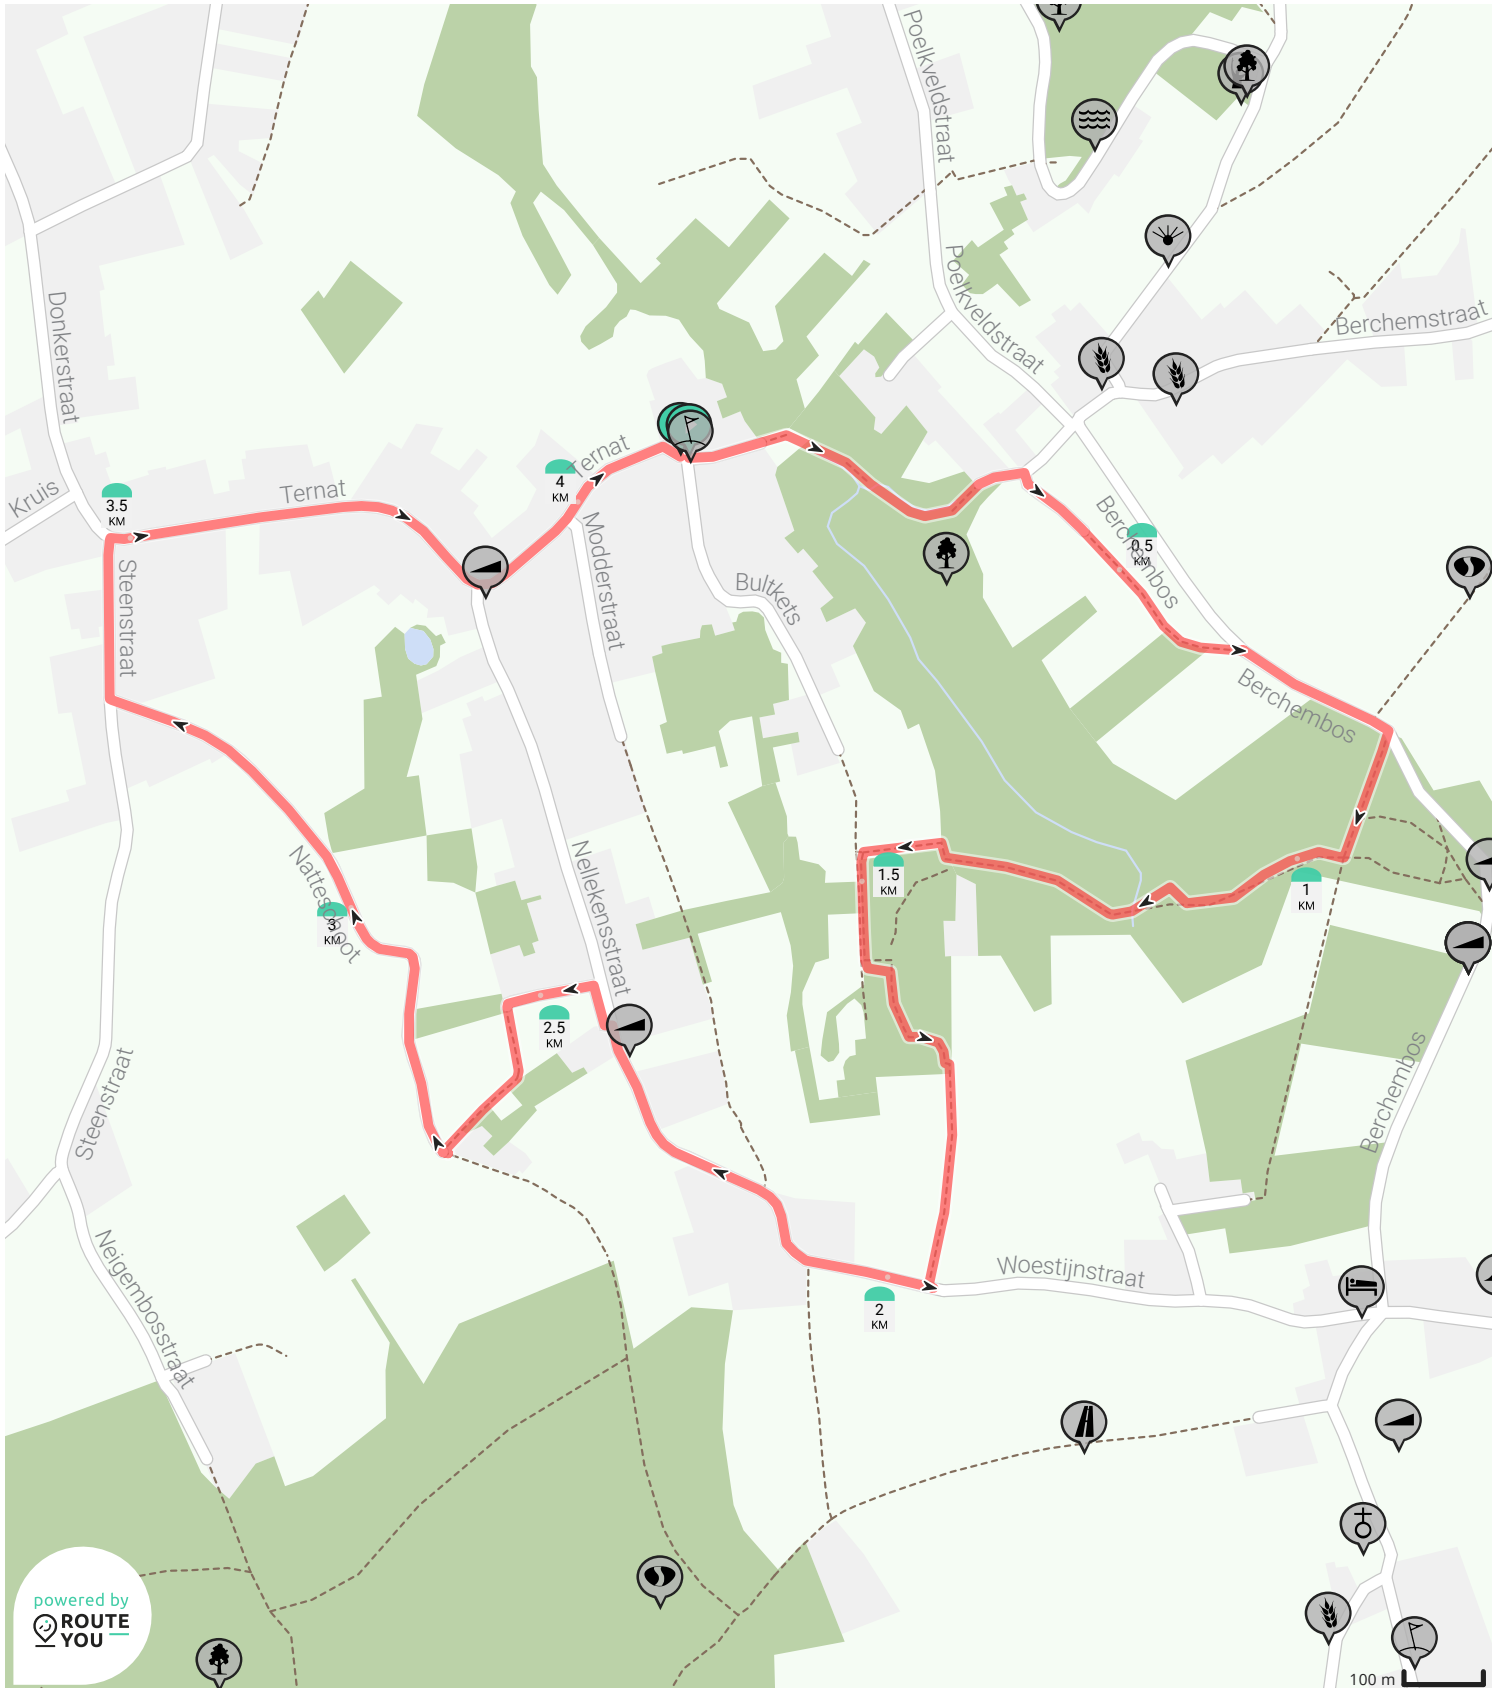

Sportwandeling Meerbeke

Bekijk op mobiel

Door GreetG

- Lengte: 4.12 km
- Stijging: 77 m
- Moeilijkheidsgraad: 5/10

- Ternat, 9402 Pamel, België
- Ternat, 9402 Pamel, België

Sportwandeling Meerbeke

Bekijk op mobiel

Totaal	Type	Kaart- nummer	Informatie	Uurrooster 5 km/h	Volgende
0.0 km		1	Ternat	0 min	98 m
0.0 km		1	locaties QR-codes sportwandeling Meerbeke		
0.1 km		1	Rechts afbuigen op Postkoetsweg (Roosdaal)	1 min	227 m
0.27 km		1	Berchembos		
0.33 km		1	ga rechtdoor op Berchemstraat (Roosdaal)	3 min	40 m
0.37 km		1	HulsbroekbosBron		
0.37 km		1	Hulsbroekbos		
0.37 km		1	Sla rechts af op Berchemstraat (Roosdaal)	4 min	78 m
0.42 km		1	Hof te Berchem		
0.43 km		1	De grot		
0.44 km		1	Grot van O-L-V van Lourdes		
0.45 km		1	Twee opgaande beuken bij de Mariagrot van Poelk		
0.45 km		1	ga rechtdoor op Berchemstraat (Roosdaal)	5 min	209 m
0.48 km		1	Hoevetje in L-vorm		
0.66 km		1	Sla scherp links af op Berchembos (Roosdaal)	7 min	1 m
0.66 km		1	Sla scherp rechts af op Berchembos (Roosdaal)	7 min	161 m
0.82 km		1	ga rechtdoor op Berchembos (Roosdaal)	9 min	1 m
0.82 km		1		9 min	130 m
0.82 km		1	Gesloten hoeve Hof van Kestens		
0.82 km		1	Schuur van 1883		
0.82 km		1	Wandelpad		
0.87 km		1	Berchembos Kuitenbijter		
0.95 km		1		11 min	2 m
0.95 km		1	Heuvelrug Woestijn		
0.95 km		1	Botermolen Woestijn		
0.95 km		1	Bettestraat Kuitenbijter		
0.95 km		1	Berchembos Noord		
0.95 km		1	Ekelendries-Woestijnstraat		
0.95 km		1	Bettestraat-Woestijnstraat		
0.95 km		1	B&B De Woestijn		

3.48 km		2	ga rechtdoor op Steenstraat (Ninove)	41 min	2 m
3.48 km		2	Sla rechts af op Ternat (Ninove)	41 min	349 m
3.48 km		2	Roesbeekhoeve		
3.48 km		2	Roesbeekhoeve		
3.83 km		2	ga rechtdoor op Ternat (Ninove)	45 min	40 m
3.87 km		2	Links afbuigen op Ternat (Ninove)	46 min	251 m
3.88 km		2	Nellekensberg		
4.12 km		2		49 min	