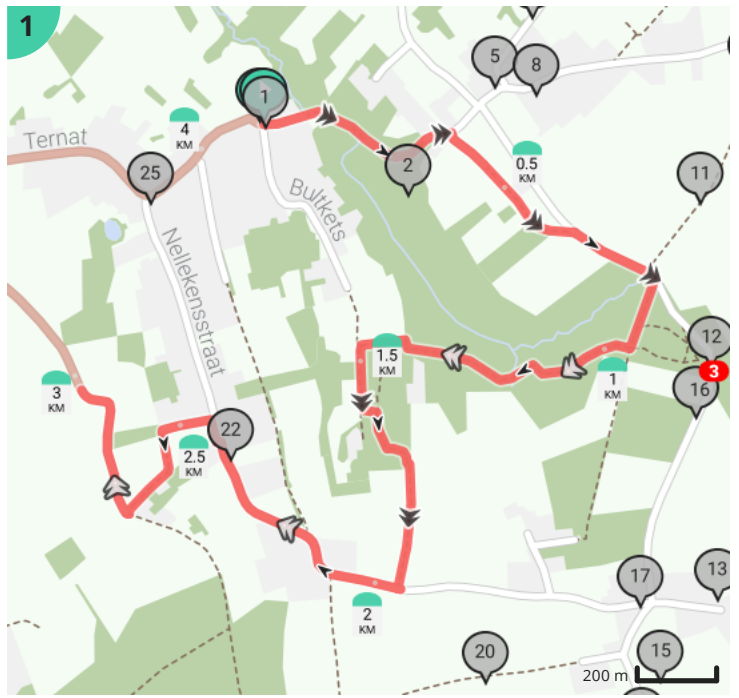

Sportwandeling Meerbeke

Bekijk op mobiel

Door GreetG

- Lengte: 4.12 km
- Stijging: 77 m
- Moeilijkheidsgraad: 5/10

- Ternat, 9402 Pamel, België
- Ternat, 9402 Pamel, België

Sportwandeling Meerbeke

Bekijk op mobiel

Door GreetG

- Lengte: 4.12 km
- Stijging: 77 m
- Moeilijkheidsgraad: 5/10
- Ternat, 9402 Pamel, België
- Ternat, 9402 Pamel, België

Legende

- Route
- Bezienswaardigheid
- Steilheid van beklimming
- Steilheid van afdaling

Totaal	Type	Kaart- nummer	Informatie	Uurrooster 5 km/h	Volgende
0.0 km		1	Ternat	0 min	98 m
0.0 km		1	locaties QR-codes sportwandeling Meerbeke		
0.1 km		1	Rechts afbuigen op Postkoetsweg (Roosdaal)	1 min	227 m
0.27 km		1	Berchembos		
0.33 km		1	ga rechtdoor op Berchemstraat (Roosdaal)	3 min	40 m
0.37 km		1	HulsbroekbosBron		
0.37 km		1	Hulsbroekbos		
0.37 km		1	Sla rechts af op Berchemstraat (Roosdaal)	4 min	78 m
0.42 km		1	Hof te Berchem		
0.43 km		1	De grot		
0.44 km		1	Grot van O-L-V van Lourdes		
0.45 km		1	Twee opgaande beuken bij de Mariagrot van Poelk		
0.45 km		1	ga rechtdoor op Berchemstraat (Roosdaal)	5 min	209 m
0.48 km		1	Hoevetje in L-vorm		
0.66 km		1	Sla scherp links af op Berchembos (Roosdaal)	7 min	1 m
0.66 km		1	Sla scherp rechts af op Berchembos (Roosdaal)	7 min	161 m
0.82 km		1	ga rechtdoor op Berchembos (Roosdaal)	9 min	1 m
0.82 km		1		9 min	130 m
0.82 km		1	Gesloten hoeve Hof van Kestens		
0.82 km		1	Schuur van 1883		
0.82 km		1	Wandelpad		
0.87 km		1	Berchembos Kuitenbijter		
0.95 km		1		11 min	2 m
0.95 km		1	Heuvelrug Woestijn		
0.95 km		1	Botermolen Woestijn		
0.95 km		1	Bettestraat Kuitenbijter		
0.95 km		1	Berchembos Noord		
0.95 km		1	Ekelendries-Woestijnstraat		
0.95 km		1	Bettestraat-Woestijnstraat		
0.95 km		1	B&B De Woestijn		