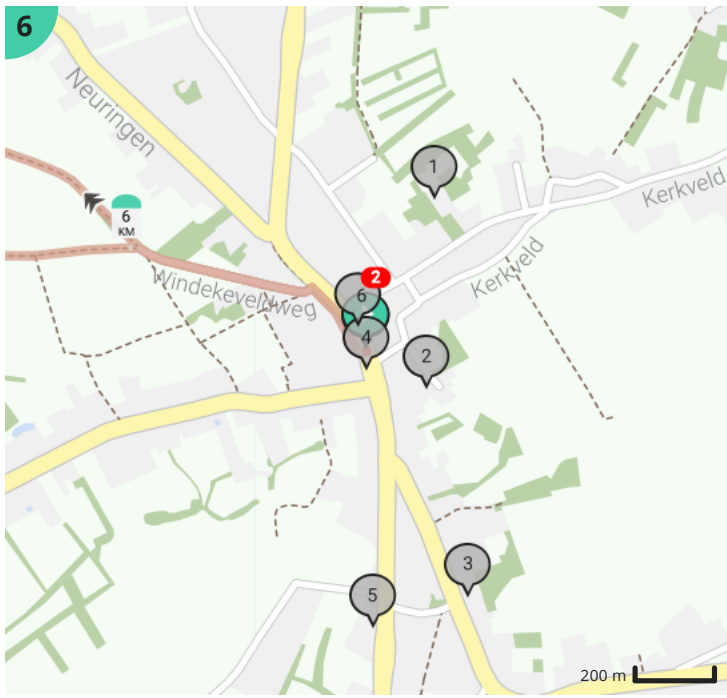

Sportwandeling Denderwindeke

Door GreetG

- Lengte: 6.5 km
- Stijging: 38 m
- Moeilijkheidsgraad: 2/10
- Edingssteenweg, 9400 Denderwindeke, België
- Edingssteenweg, 9400 Denderwindeke, België

Bekijk op mobiel

Legende

- Route
- Bezienswaardigheid
- Steilheid van beklimming
- Steilheid van afdaling

Totaal	Type	Kaart- nummer	Informatie	Volgende
0.0 km		1	Pastorie	
0.0 km		1	Edingsesteenweg, N255	4 m
0.0 km		1		91 m
0.01 km		1	Hoeve	
0.01 km		1	Herenhuis	
0.01 km		1	Denderwindeke	
0.02 km		1	Hoeve met losse bestanddelen	
0.06 km		1	Proostenhuis abdij Vicogne	
0.06 km		1	Voormalige proosdij van de abdij van Vicoigne	
0.1 km		1		64 m
0.16 km		1	Sla links af op Windekeveldweg (Ninove)	13 m
0.17 km		1	Rechts afbuigen op Windekeveldweg (Ninove)	301 m
0.48 km		1	ga rechtdoor op Schone godweg (Ninove)	657 m
1.13 km		1	Sla scherp rechts af op Heirebaan (Ninove)	6 m
1.14 km		1	Draai om en ga verder op Heirebaan (Ninove)	6 m
1.15 km		1	Rechts afbuigen op Rendestede (Ninove)	778 m
1.17 km		1	Wegom van Onze-Lieve-Vrouw-van-Zeven-Weeën	
1.27 km		2	Semi-gesloten hoeve	
1.52 km		2	Rijbaan Molenzicht	
1.82 km		2	Gesloten hoeve	
1.92 km		2	Rechts afbuigen op Rendestede (Ninove)	103 m
2.03 km		2	Sla links af op Rendestede (Ninove)	4 m
2.03 km		2	Hoeve in L-vorm	
2.03 km		2	ga rechtdoor op Rendestede (Ninove)	348 m
2.04 km		2	Kapel	
2.38 km		3	Sla rechts af op Renstede (Ninove)	6 m
2.39 km		3	ga rechtdoor op Renstede (Ninove)	222 m
2.42 km		3	Hoeve in L-vorm	
2.61 km		3	Sla scherp rechts af op Wispelaarweg (Ninove)	1 m
2.61 km		3	Draai om en ga verder op Wispelaarweg (Ninove)	1 m