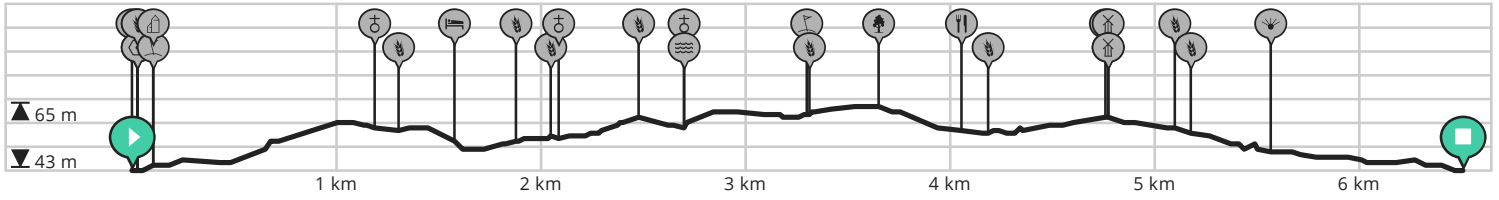

Sportwandeling Denderwindeke

Bekijk op mobiel

Door GreetG

- Lengte: 6.5 km
- Stijging: 38 m
- Moeilijkheidsgraad: 2/10

- Edingsesteenweg, 9400 Denderwindeke, België
- Edingsesteenweg, 9400 Denderwindeke, België

Sportwandeling Denderwindeke

Door GreetG

- Lengte: 6.5 km
- Stijging: 38 m
- Moeilijkheidsgraad: 2/10
- Edingssteenweg, 9400 Denderwindeke, België
- Edingssteenweg, 9400 Denderwindeke, België

Bekijk op mobiel

4.76 km		4	Molen Denderwindeke	
4.76 km		4	Molen ter Zeven Wegen	
4.76 km		4	Molen ter Zeven Wegen	
4.76 km		4	Sla scherp rechts af op Windekeveldweg (Ninove)	667 m
5.06 km		4	Hoeve	
5.13 km		4	Hoeve	
5.43 km		5	ga rechtdoor op Windekeveldweg (Ninove)	596 m
5.5 km		5	Winterlandschap in Denderwindeke	
6.02 km		5	Rechts afbuigen op Windekeveldweg (Ninove)	301 m
6.33 km		5	Links afbuigen op Windekeveldweg (Ninove)	13 m
6.34 km		5		155 m
6.49 km		6	Sla links af op Edingsesteenweg, N255 (Ninove)	2 m
6.5 km		6		