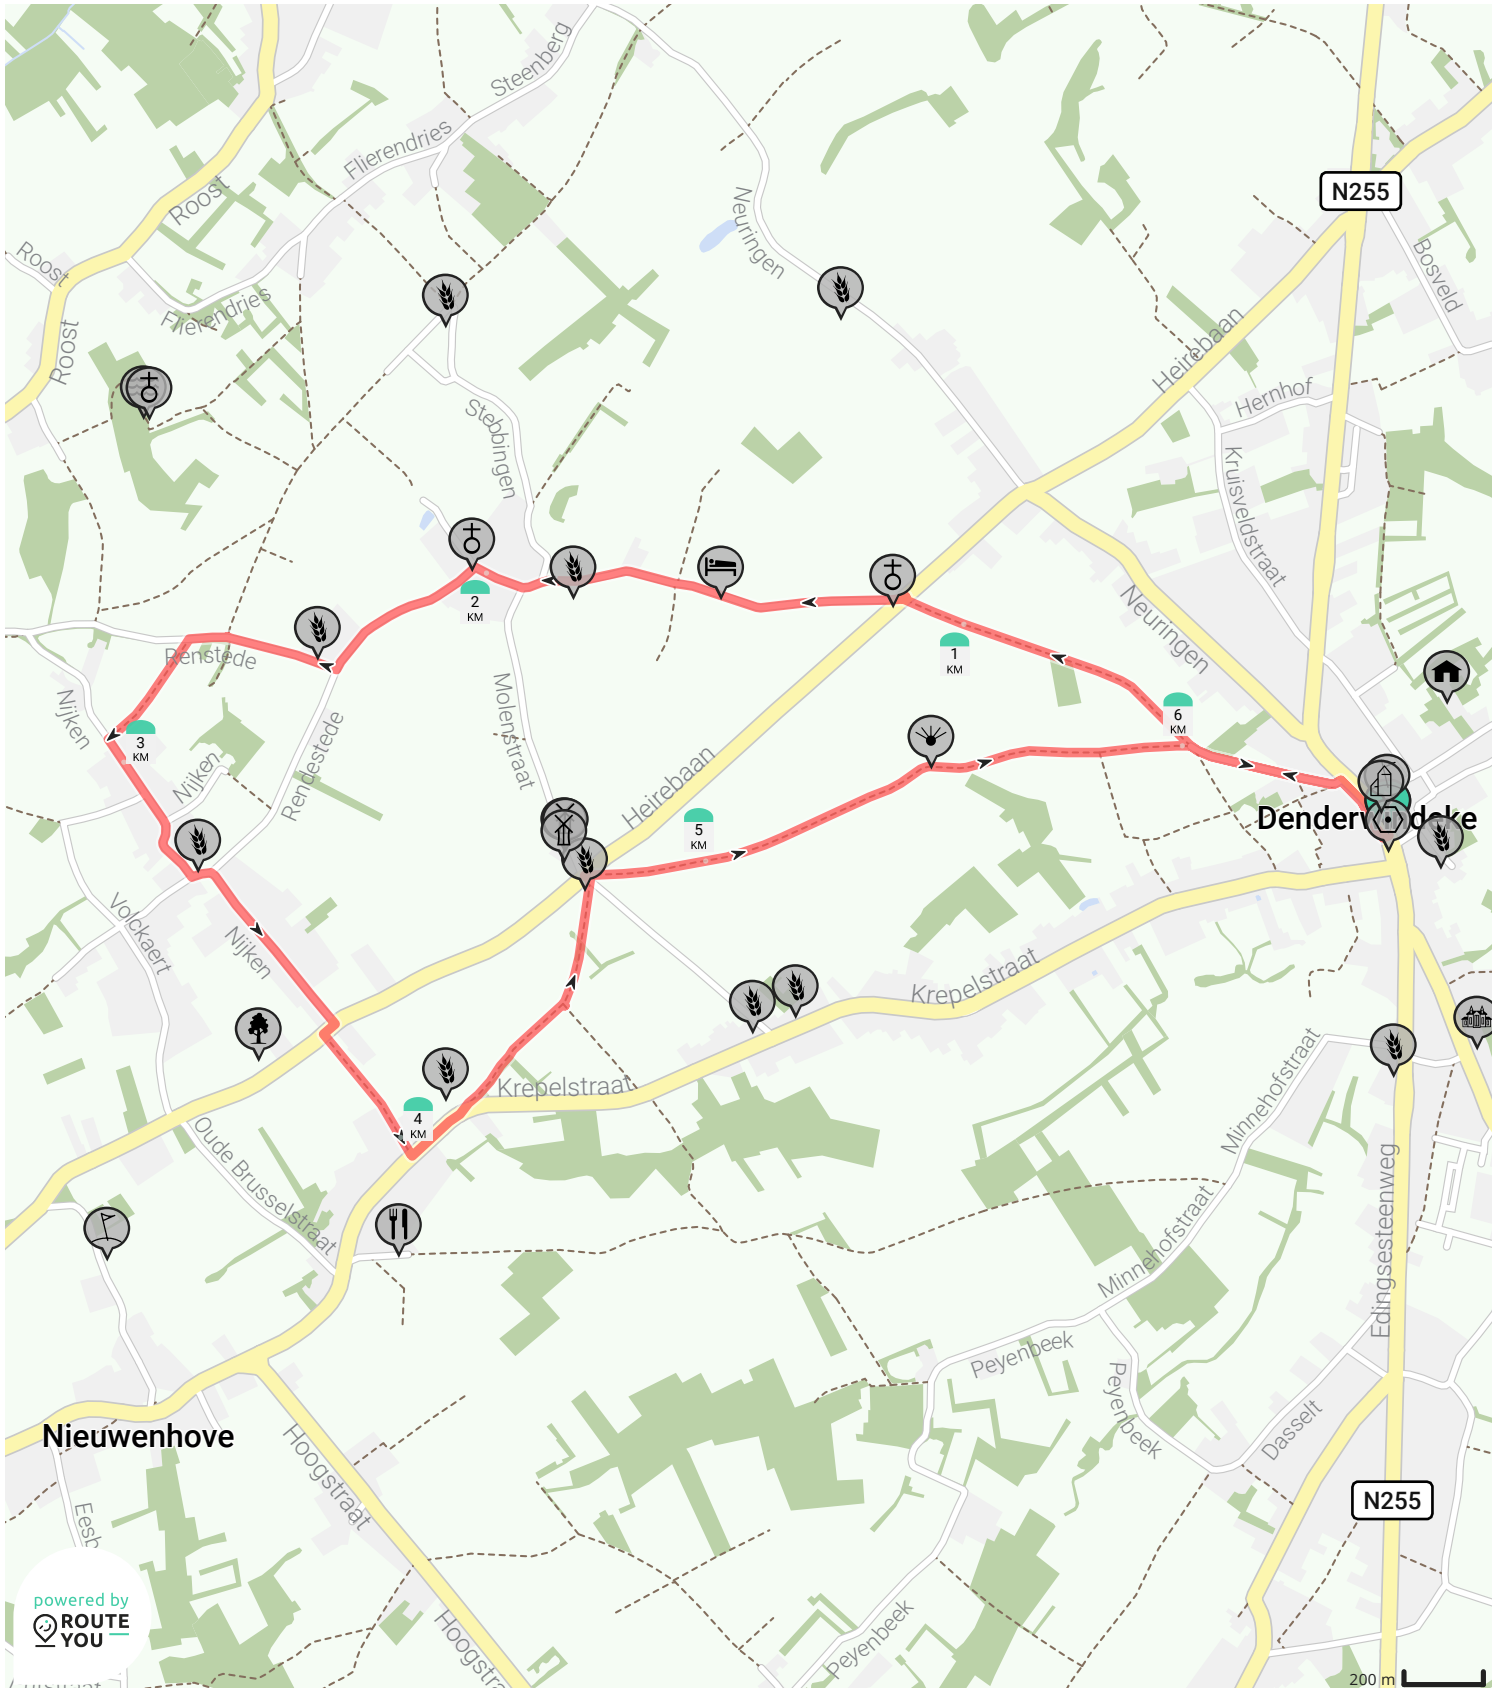

Sportwandeling Denderwindeke

Bekijk op mobiel

Door GreetG

- Lengte: 6.5 km
- Stijging: 38 m
- Moeilijkheidsgraad: 2/10

- Edingsesteenweg, 9400 Denderwindeke, België
- Edingsesteenweg, 9400 Denderwindeke, België

Sportwandeling Denderwindeke

Door GreetG

- Lengte: 6.5 km
- Stijging: 38 m
- Moeilijkheidsgraad: 2/10
- Edingssteenweg, 9400 Denderwindeke, België
- Edingssteenweg, 9400 Denderwindeke, België

Bekijk op mobiel

Legende

- Route
- Bezienswaardigheid
- Steilheid van beklimming
- Steilheid van afdaling

Totaal	Type	Kaart- nummer	Informatie	Volgende
0.0 km		1	Pastorie	
0.0 km		1	Edingsesteenweg, N255	4 m
0.0 km		1		91 m
0.01 km		1	Hoeve	
0.01 km		1	Herenhuis	
0.01 km		1	Denderwindeke	
0.02 km		1	Hoeve met losse bestanddelen	
0.06 km		1	Proostenhuis abdij Vicogne	
0.06 km		1	Voormalige proosdij van de abdij van Vicoigne	
0.1 km		1		64 m
0.16 km		1	Sla links af op Windekeveldweg (Ninove)	13 m
0.17 km		1	Rechts afbuigen op Windekeveldweg (Ninove)	301 m
0.48 km		1	ga rechtdoor op Schone godweg (Ninove)	657 m
1.13 km		1	Sla scherp rechts af op Heirebaan (Ninove)	6 m
1.14 km		1	Draai om en ga verder op Heirebaan (Ninove)	6 m
1.15 km		1	Rechts afbuigen op Rendestede (Ninove)	778 m
1.17 km		1	Wegom van Onze-Lieve-Vrouw-van-Zeven-Weeën	
1.27 km		2	Semi-gesloten hoeve	
1.52 km		2	Rijbaan Molenzicht	
1.82 km		2	Gesloten hoeve	
1.92 km		2	Rechts afbuigen op Rendestede (Ninove)	103 m
2.03 km		2	Sla links af op Rendestede (Ninove)	4 m
2.03 km		2	Hoeve in L-vorm	
2.03 km		2	ga rechtdoor op Rendestede (Ninove)	348 m
2.04 km		2	Kapel	
2.38 km		3	Sla rechts af op Renstede (Ninove)	6 m
2.39 km		3	ga rechtdoor op Renstede (Ninove)	222 m
2.42 km		3	Hoeve in L-vorm	
2.61 km		3	Sla scherp rechts af op Wispelaarweg (Ninove)	1 m
2.61 km		3	Draai om en ga verder op Wispelaarweg (Ninove)	1 m