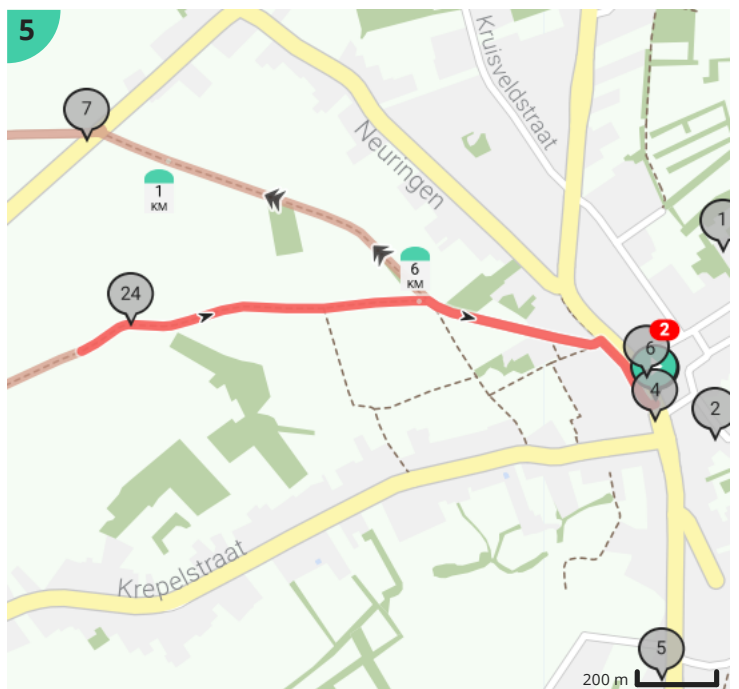

Sportwandeling Denderwindeke

Door GreetG

- Lengte: 6.5 km
- Stijging: 38 m
- Moeilijkheidsgraad: 2/10
- Edingssteenweg, 9400 Denderwindeke, België
- Edingssteenweg, 9400 Denderwindeke, België

Bekijk op mobiel

Legende

- Route
- Bezienswaardigheid
- Steilheid van beklimming
- Steilheid van afdaling

Totaal	Type	Kaart- nummer	Informatie	Volgende
0.0 km		1	Pastorie	
0.0 km		1	Edingsesteenweg, N255	4 m
0.0 km		1		91 m
0.01 km		1	Hoeve	
0.01 km		1	Herenhuis	
0.01 km		1	Denderwindeke	
0.02 km		1	Hoeve met losse bestanddelen	
0.06 km		1	Proostenhuis abdij Vicogne	
0.06 km		1	Voormalige proosdij van de abdij van Vicoigne	
0.1 km		1		64 m
0.16 km		1	Sla links af op Windekeveldweg (Ninove)	13 m
0.17 km		1	Rechts afbuigen op Windekeveldweg (Ninove)	301 m
0.48 km		1	ga rechtdoor op Schone godweg (Ninove)	657 m
1.13 km		1	Sla scherp rechts af op Heirebaan (Ninove)	6 m
1.14 km		1	Draai om en ga verder op Heirebaan (Ninove)	6 m
1.15 km		1	Rechts afbuigen op Rendestede (Ninove)	778 m
1.17 km		1	Wegom van Onze-Lieve-Vrouw-van-Zeven-Weeën	
1.27 km		2	Semi-gesloten hoeve	
1.52 km		2	Rijbaan Molenzicht	
1.82 km		2	Gesloten hoeve	
1.92 km		2	Rechts afbuigen op Rendestede (Ninove)	103 m
2.03 km		2	Sla links af op Rendestede (Ninove)	4 m
2.03 km		2	Hoeve in L-vorm	
2.03 km		2	ga rechtdoor op Rendestede (Ninove)	348 m
2.04 km		2	Kapel	
2.38 km		3	Sla rechts af op Renstede (Ninove)	6 m
2.39 km		3	ga rechtdoor op Renstede (Ninove)	222 m
2.42 km		3	Hoeve in L-vorm	
2.61 km		3	Sla scherp rechts af op Wispelaarweg (Ninove)	1 m
2.61 km		3	Draai om en ga verder op Wispelaarweg (Ninove)	1 m