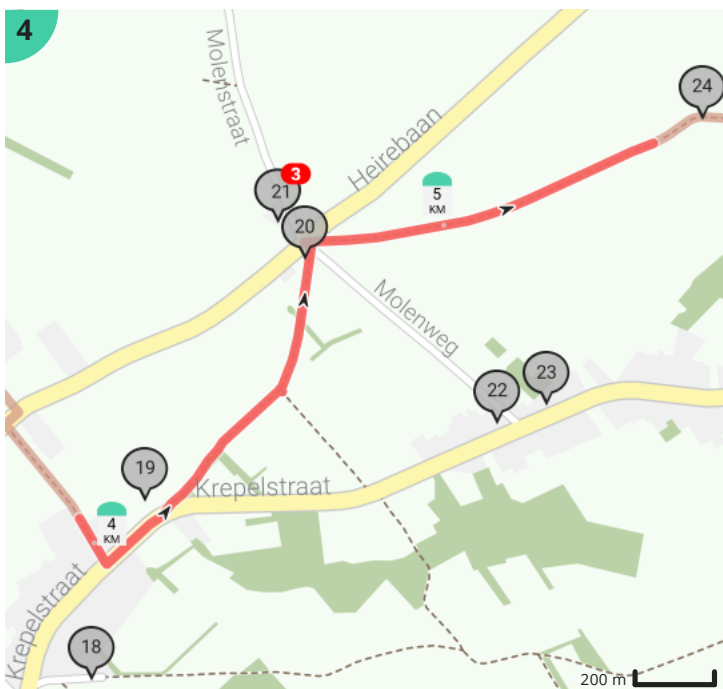

Sportwandeling Denderwindeke

Bekijk op mobiel

Door GreetG

- Lengte: 6.5 km
- Stijging: 38 m
- Moeilijkheidsgraad: 2/10

- Edingsesteenweg, 9400 Denderwindeke, België
- Edingsesteenweg, 9400 Denderwindeke, België

Sportwandeling Denderwindeke

Door GreetG

- Lengte: 6.5 km
- Stijging: 38 m
- Moeilijkheidsgraad: 2/10
- Edingssteenweg, 9400 Denderwindeke, België
- Edingssteenweg, 9400 Denderwindeke, België

Bekijk op mobiel

Legende

- Route
- Bezienswaardigheid
- Steilheid van beklimming
- Steilheid van afdaling

Totaal	Type	Kaart- nummer	Informatie	Volgende
0.0 km		1	Pastorie	
0.0 km		1	Edingsesteenweg, N255	4 m
0.0 km		1		91 m
0.01 km		1	Hoeve	
0.01 km		1	Herenhuis	
0.01 km		1	Denderwindeke	
0.02 km		1	Hoeve met losse bestanddelen	
0.06 km		1	Proostenhuis abdij Vicogne	
0.06 km		1	Voormalige proosdij van de abdij van Vicoigne	
0.1 km		1		64 m
0.16 km		1	Sla links af op Windekeveldweg (Ninove)	13 m
0.17 km		1	Rechts afbuigen op Windekeveldweg (Ninove)	301 m
0.48 km		1	ga rechtdoor op Schone godweg (Ninove)	657 m
1.13 km		1	Sla scherp rechts af op Heirebaan (Ninove)	6 m
1.14 km		1	Draai om en ga verder op Heirebaan (Ninove)	6 m
1.15 km		1	Rechts afbuigen op Rendestede (Ninove)	778 m
1.17 km		1	Wegom van Onze-Lieve-Vrouw-van-Zeven-Weeën	
1.27 km		2	Semi-gesloten hoeve	
1.52 km		2	Rijbaan Molenzicht	
1.82 km		2	Gesloten hoeve	
1.92 km		2	Rechts afbuigen op Rendestede (Ninove)	103 m
2.03 km		2	Sla links af op Rendestede (Ninove)	4 m
2.03 km		2	Hoeve in L-vorm	
2.03 km		2	ga rechtdoor op Rendestede (Ninove)	348 m
2.04 km		2	Kapel	
2.38 km		3	Sla rechts af op Renstede (Ninove)	6 m
2.39 km		3	ga rechtdoor op Renstede (Ninove)	222 m
2.42 km		3	Hoeve in L-vorm	
2.61 km		3	Sla scherp rechts af op Wispelaarweg (Ninove)	1 m
2.61 km		3	Draai om en ga verder op Wispelaarweg (Ninove)	1 m