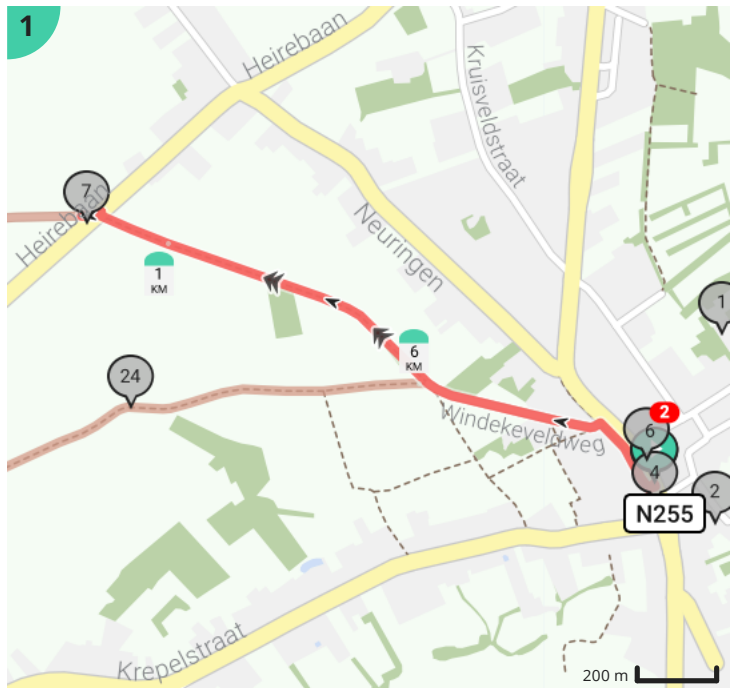

Sportwandeling Denderwindeke

Bekijk op mobiel

Door GreetG

- Lengte: 6.5 km
- Stijging: 38 m
- Moeilijkheidsgraad: 2/10

- Edingsesteenweg, 9400 Denderwindeke, België
- Edingsesteenweg, 9400 Denderwindeke, België

Sportwandeling Denderwindeke

Door GreetG

- Lengte: 6.5 km
- Stijging: 38 m
- Moeilijkheidsgraad: 2/10
- Edingssteenweg, 9400 Denderwindeke, België
- Edingssteenweg, 9400 Denderwindeke, België

Bekijk op mobiel

Legende

- Route
- Bezienswaardigheid
- Steilheid van beklimming
- Steilheid van afdaling

Totaal	Type	Kaart- nummer	Informatie	Volgende
0.0 km		1	Pastorie	
0.0 km		1	Edingsesteenweg, N255	4 m
0.0 km		1		91 m
0.01 km		1	Hoeve	
0.01 km		1	Herenhuis	
0.01 km		1	Denderwindeke	
0.02 km		1	Hoeve met losse bestanddelen	
0.06 km		1	Proostenhuis abdij Vicogne	
0.06 km		1	Voormalige proosdij van de abdij van Vicoigne	
0.1 km		1		64 m
0.16 km		1	Sla links af op Windekeveldweg (Ninove)	13 m
0.17 km		1	Rechts afbuigen op Windekeveldweg (Ninove)	301 m
0.48 km		1	ga rechtdoor op Schone godweg (Ninove)	657 m
1.13 km		1	Sla scherp rechts af op Heirebaan (Ninove)	6 m
1.14 km		1	Draai om en ga verder op Heirebaan (Ninove)	6 m
1.15 km		1	Rechts afbuigen op Rendestede (Ninove)	778 m
1.17 km		1	Wegom van Onze-Lieve-Vrouw-van-Zeven-Weeën	
1.27 km		2	Semi-gesloten hoeve	
1.52 km		2	Rijbaan Molenzicht	
1.82 km		2	Gesloten hoeve	
1.92 km		2	Rechts afbuigen op Rendestede (Ninove)	103 m
2.03 km		2	Sla links af op Rendestede (Ninove)	4 m
2.03 km		2	Hoeve in L-vorm	
2.03 km		2	ga rechtdoor op Rendestede (Ninove)	348 m
2.04 km		2	Kapel	
2.38 km		3	Sla rechts af op Renstede (Ninove)	6 m
2.39 km		3	ga rechtdoor op Renstede (Ninove)	222 m
2.42 km		3	Hoeve in L-vorm	
2.61 km		3	Sla scherp rechts af op Wispelaarweg (Ninove)	1 m
2.61 km		3	Draai om en ga verder op Wispelaarweg (Ninove)	1 m