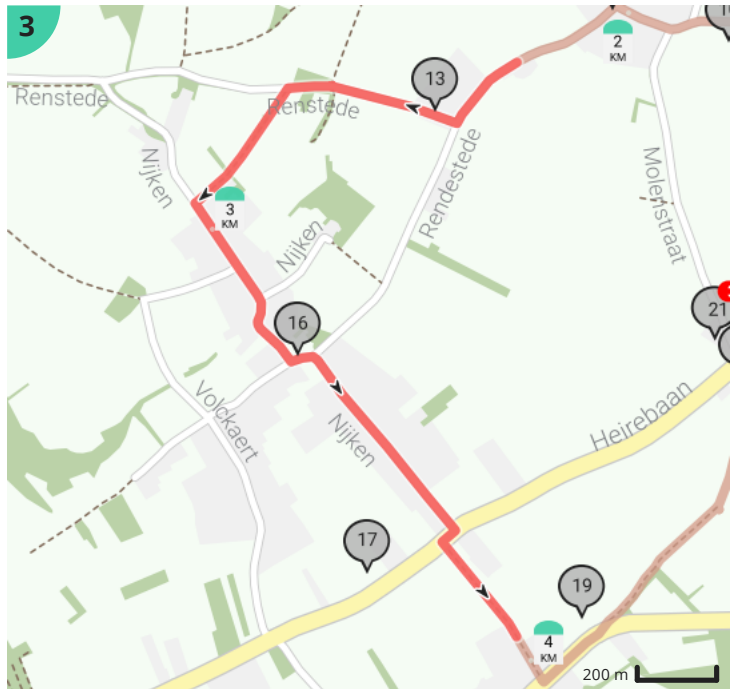

Sportwandeling Denderwindeke

Bekijk op mobiel

Door GreetG

- Lengte: 6.5 km
- Stijging: 38 m
- Moeilijkheidsgraad: 2/10

- Edingsesteenweg, 9400 Denderwindeke, België
- Edingsesteenweg, 9400 Denderwindeke, België

Sportwandeling Denderwindeke

Door GreetG

- Lengte: 6.5 km
- Stijging: 38 m
- Moeilijkheidsgraad: 2/10
- Edingssteenweg, 9400 Denderwindeke, België
- Edingssteenweg, 9400 Denderwindeke, België

Bekijk op mobiel

Legende

- Route
- Bezienswaardigheid
- Steilheid van beklimming
- Steilheid van afdaling

Totaal	Type	Kaart- nummer	Informatie	Volgende
0.0 km		1	Pastorie	
0.0 km		1	Edingsesteenweg, N255	4 m
0.0 km		1		91 m
0.01 km		1	Hoeve	
0.01 km		1	Herenhuis	
0.01 km		1	Denderwindeke	
0.02 km		1	Hoeve met losse bestanddelen	
0.06 km		1	Proostenhuis abdij Vicogne	
0.06 km		1	Voormalige proosdij van de abdij van Vicoigne	
0.1 km		1		64 m
0.16 km		1	Sla links af op Windekeveldweg (Ninove)	13 m
0.17 km		1	Rechts afbuigen op Windekeveldweg (Ninove)	301 m
0.48 km		1	ga rechtdoor op Schone godweg (Ninove)	657 m
1.13 km		1	Sla scherp rechts af op Heirebaan (Ninove)	6 m
1.14 km		1	Draai om en ga verder op Heirebaan (Ninove)	6 m
1.15 km		1	Rechts afbuigen op Rendestede (Ninove)	778 m
1.17 km		1	Wegom van Onze-Lieve-Vrouw-van-Zeven-Weeën	
1.27 km		2	Semi-gesloten hoeve	
1.52 km		2	Rijbaan Molenzicht	
1.82 km		2	Gesloten hoeve	
1.92 km		2	Rechts afbuigen op Rendestede (Ninove)	103 m
2.03 km		2	Sla links af op Rendestede (Ninove)	4 m
2.03 km		2	Hoeve in L-vorm	
2.03 km		2	ga rechtdoor op Rendestede (Ninove)	348 m
2.04 km		2	Kapel	
2.38 km		3	Sla rechts af op Renstede (Ninove)	6 m
2.39 km		3	ga rechtdoor op Renstede (Ninove)	222 m
2.42 km		3	Hoeve in L-vorm	
2.61 km		3	Sla scherp rechts af op Wispelaarweg (Ninove)	1 m
2.61 km		3	Draai om en ga verder op Wispelaarweg (Ninove)	1 m