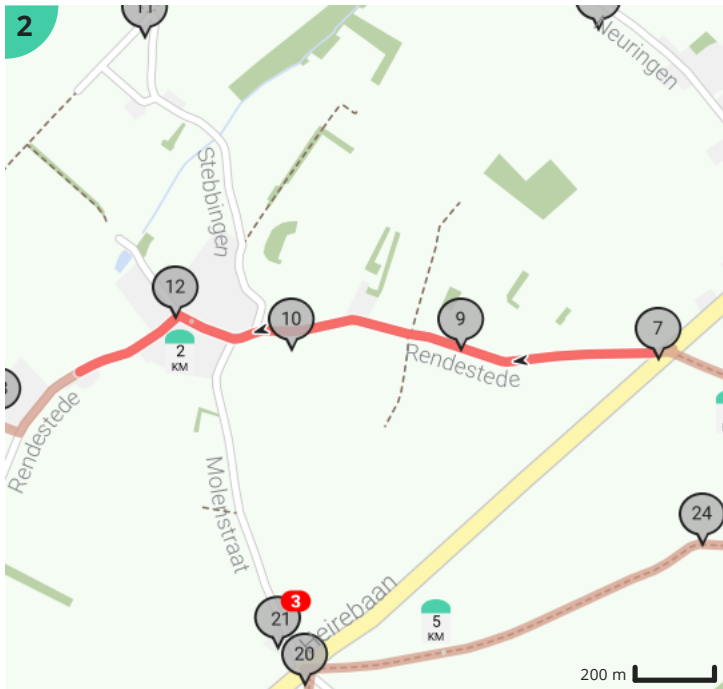

Sportwandeling Denderwindeke

Bekijk op mobiel

Door GreetG

- Lengte: 6.5 km
- Stijging: 38 m
- Moeilijkheidsgraad: 2/10

- Edingsesteenweg, 9400 Denderwindeke, België
- Edingsesteenweg, 9400 Denderwindeke, België

Sportwandeling Denderwindeke

Door GreetG

- Lengte: 6.5 km
- Stijging: 38 m
- Moeilijkheidsgraad: 2/10
- Edingssteenweg, 9400 Denderwindeke, België
- Edingssteenweg, 9400 Denderwindeke, België

Bekijk op mobiel

Legende

- Route
- Bezienswaardigheid
- Steilheid van beklimming
- Steilheid van afdaling

Totaal	Type	Kaart- nummer	Informatie	Volgende
0.0 km		1	Pastorie	
0.0 km		1	Edingsesteenweg, N255	4 m
0.0 km		1		91 m
0.01 km		1	Hoeve	
0.01 km		1	Herenhuis	
0.01 km		1	Denderwindeke	
0.02 km		1	Hoeve met losse bestanddelen	
0.06 km		1	Proostenhuis abdij Vicogne	
0.06 km		1	Voormalige proosdij van de abdij van Vicoigne	
0.1 km		1		64 m
0.16 km		1	Sla links af op Windekeveldweg (Ninove)	13 m
0.17 km		1	Rechts afbuigen op Windekeveldweg (Ninove)	301 m
0.48 km		1	ga rechtdoor op Schone godweg (Ninove)	657 m
1.13 km		1	Sla scherp rechts af op Heirebaan (Ninove)	6 m
1.14 km		1	Draai om en ga verder op Heirebaan (Ninove)	6 m
1.15 km		1	Rechts afbuigen op Rendestede (Ninove)	778 m
1.17 km		1	Wegom van Onze-Lieve-Vrouw-van-Zeven-Weeën	
1.27 km		2	Semi-gesloten hoeve	
1.52 km		2	Rijbaan Molenzicht	
1.82 km		2	Gesloten hoeve	
1.92 km		2	Rechts afbuigen op Rendestede (Ninove)	103 m
2.03 km		2	Sla links af op Rendestede (Ninove)	4 m
2.03 km		2	Hoeve in L-vorm	
2.03 km		2	ga rechtdoor op Rendestede (Ninove)	348 m
2.04 km		2	Kapel	
2.38 km		3	Sla rechts af op Renstede (Ninove)	6 m
2.39 km		3	ga rechtdoor op Renstede (Ninove)	222 m
2.42 km		3	Hoeve in L-vorm	
2.61 km		3	Sla scherp rechts af op Wispelaarweg (Ninove)	1 m
2.61 km		3	Draai om en ga verder op Wispelaarweg (Ninove)	1 m