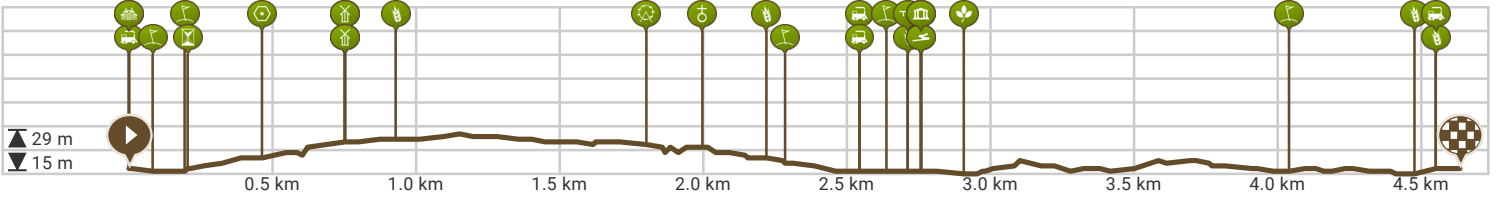

Appelterre-Eichem sportdienst

Bekijk op mobiel

Door GreetG

- Lengte: 4.63 km
- Stijging: 16 m
- Moeilijkheidsgraad: 2/10

- 't Angereelstraat, 9400 Ninove, Vlaanderen, België
- 't Angereelstraat, 9400 Ninove, Vlaanderen, België

Powered by route you

Map Data: © OpenStreetMap Contributors; Cartography: © RouteYou

Sportwandeling Appelterre-Eichem

Bekijk op mobiel

Door GreetG

- Lengte: 4.63 km
- Stijging: 16 m
- Moeilijkheidsgraad: 2/10
- 't Angereelstraat, 9400 Ninove, Vlaanderen, België
- 't Angereelstraat, 9400 Ninove, Vlaanderen, België