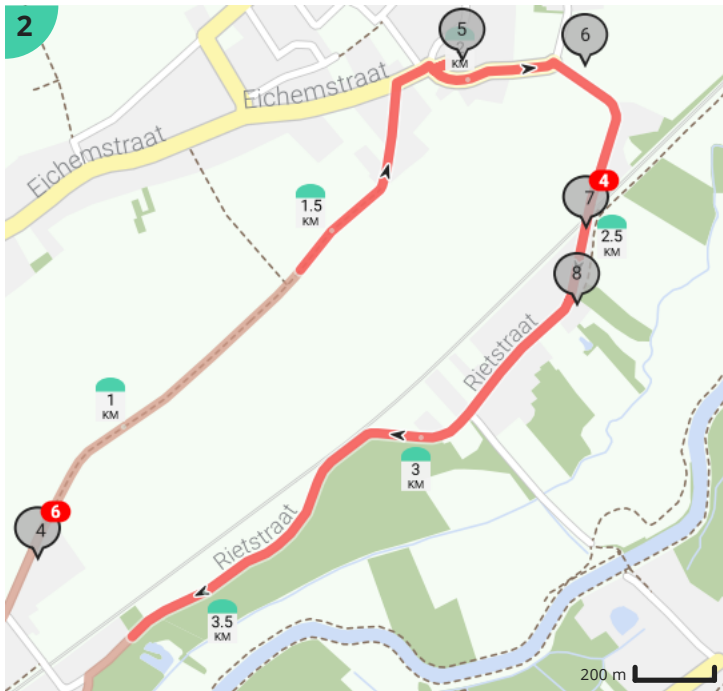

Powered by route you

Map Data: © OpenStreetMap Contributors; Cartography: © RouteYou

Sportwandeling Appelterre-Eichem

Bekijk op mobiel

Door GreetG

- Lengte: 4.63 km
- Stijging: 16 m
- Moeilijkheidsgraad: 2/10
- 't Angereelstraat, 9400 Ninove, Vlaanderen, België
- 't Angereelstraat, 9400 Ninove, Vlaanderen, België

Legende

Route

Bezienswaardigheid

Steilheid van beklimming

Steilheid van afdaling

Totaal	Type	Kaart- nummer	Informatie	Uurrooster 5 km/h	Volgende
0.0 km		1	't Angereelstraat	0 min	2 m
0.0 km		1	Sla links af op Wilderstraat (Ninove)	0 min	79 m
0.01 km		1	Locaties QR-codes sportwandeling		
0.01 km		1	Onze-Lieve-Vrouw van Lourdeskapel		
0.08 km		1		0 min	9 m
0.09 km		1	Sla links af op Wilderstraat (Ninove)	1 min	6 m
0.1 km		1	ga rechtdoor op Wilderstraat (Ninove)	1 min	89 m
0.13 km		1	Spoorwegonderbrugging		
0.19 km		1	Sla rechts af op Wilderstraat (Ninove)	2 min	11 m
0.2 km		1	Hondenkoers		
0.2 km		1	Links afbuigen op Wilderstraat (Ninove)	2 min	183 m
0.38 km		1	ga rechtdoor op Wilderstraat (Ninove)	4 min	239 m
0.62 km		1	ga rechtdoor op Wilderstraat (Ninove)	7 min	1.18 km
0.73 km		1	Molenaarswoning		
0.73 km		1	Windmolen Wildermolen		
0.73 km		1	Wildermolen		
0.73 km		1	De Wildermolen van Appelterre		
0.74 km		1	Wildermolen		
0.75 km		1	Wildersmolen		
1.8 km		2	ga rechtdoor op Wilderstraat (Ninove)	21 min	1 m
1.8 km		2	Sla rechts af op Eichemstraat (Ninove)	21 min	64 m
1.87 km		2	Sla rechts af op Eichemstraat (Ninove)	22 min	11 m
1.88 km		2	Draai om en ga verder op Eichemstraat (Ninove)	22 min	3 m
1.88 km		2		22 min	27 m
1.91 km		2		22 min	27 m
1.93 km		2	Sla scherp links af op Eichemstraat (Ninove)	23 min	219 m
1.99 km		2	Parochiekerk Sint-Martinus met kerkhof		
2.15 km		2	Links afbuigen op Eichemstraat (Ninove)	25 min	1 m
2.16 km		2	Sla rechts af op Eichemstraat (Ninove)	25 min	479 m
2.21 km		2	Hoeve Hof te Eichem		