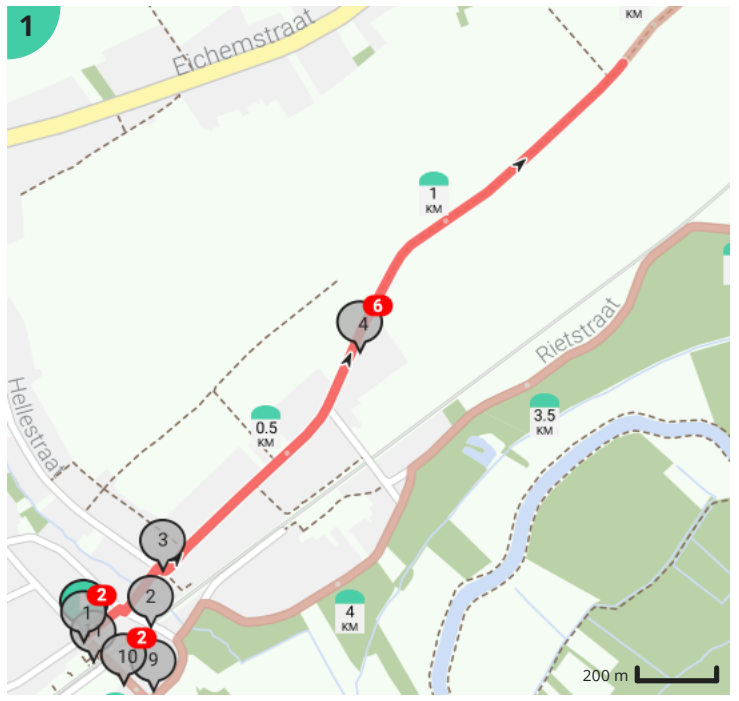

Powered by route you

Map Data: © OpenStreetMap Contributors; Cartography: © RouteYou

Sportwandeling Appelterre-Eichem

Bekijk op mobiel

Door GreetG

- Lengte: 4.63 km
- Stijging: 16 m
- Moeilijkheidsgraad: 2/10
- 't Angereelstraat, 9400 Ninove, Vlaanderen, België
- 't Angereelstraat, 9400 Ninove, Vlaanderen, België

Legende

Route

Bezienswaardigheid

Steilheid van beklimming

Steilheid van afdaling

Totaal	Type	Kaart- nummer	Informatie	Uurrooster 5 km/h	Volgende
0.0 km		1	't Angereelstraat	0 min	2 m
0.0 km		1	Sla links af op Wilderstraat (Ninove)	0 min	79 m
0.01 km		1	Locaties QR-codes sportwandeling		
0.01 km		1	Onze-Lieve-Vrouw van Lourdeskapel		
0.08 km		1		0 min	9 m
0.09 km		1	Sla links af op Wilderstraat (Ninove)	1 min	6 m
0.1 km		1	ga rechtdoor op Wilderstraat (Ninove)	1 min	89 m
0.13 km		1	Spoorwegonderbrugging		
0.19 km		1	Sla rechts af op Wilderstraat (Ninove)	2 min	11 m
0.2 km		1	Hondenkoers		
0.2 km		1	Links afbuigen op Wilderstraat (Ninove)	2 min	183 m
0.38 km		1	ga rechtdoor op Wilderstraat (Ninove)	4 min	239 m
0.62 km		1	ga rechtdoor op Wilderstraat (Ninove)	7 min	1.18 km
0.73 km		1	Molenaarswoning		
0.73 km		1	Windmolen Wildermolen		
0.73 km		1	Wildermolen		
0.73 km		1	De Wildermolen van Appelterre		
0.74 km		1	Wildermolen		
0.75 km		1	Wildersmolen		
1.8 km		2	ga rechtdoor op Wilderstraat (Ninove)	21 min	1 m
1.8 km		2	Sla rechts af op Eichemstraat (Ninove)	21 min	64 m
1.87 km		2	Sla rechts af op Eichemstraat (Ninove)	22 min	11 m
1.88 km		2	Draai om en ga verder op Eichemstraat (Ninove)	22 min	3 m
1.88 km		2		22 min	27 m
1.91 km		2		22 min	27 m
1.93 km		2	Sla scherp links af op Eichemstraat (Ninove)	23 min	219 m
1.99 km		2	Parochiekerk Sint-Martinus met kerkhof		
2.15 km		2	Links afbuigen op Eichemstraat (Ninove)	25 min	1 m
2.16 km		2	Sla rechts af op Eichemstraat (Ninove)	25 min	479 m
2.21 km		2	Hoeve Hof te Eichem		