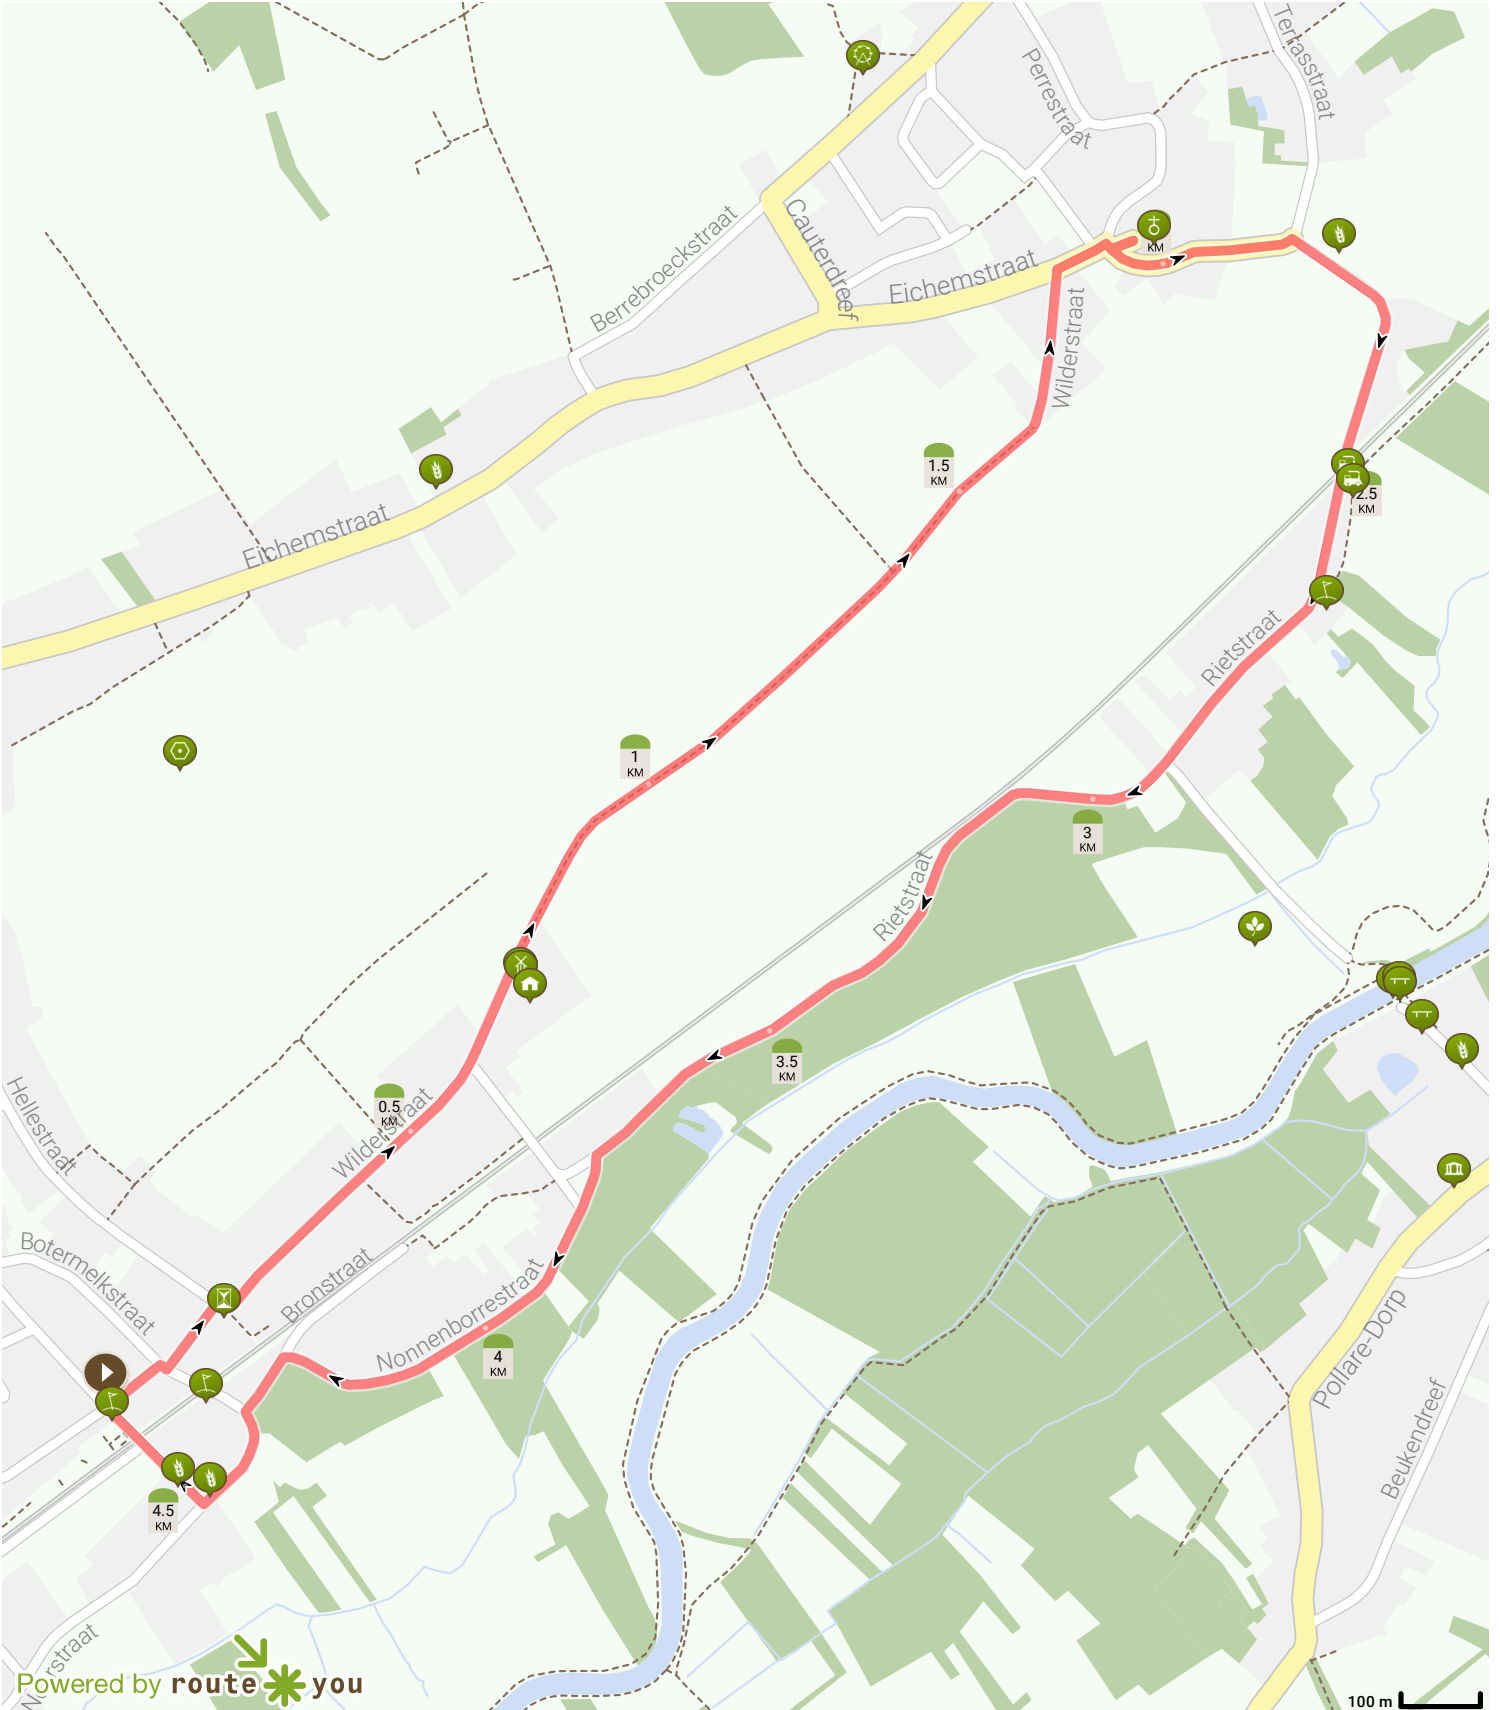

Appelterre-Eichem sportdienst

Bekijk op mobiel

Door GreetG

- Lengte: 4.63 km
- Stijging: 16 m
- Moeilijkheidsgraad: 2/10

- 't Angereelstraat, 9400 Ninove, Vlaanderen, België
- 't Angereelstraat, 9400 Ninove, Vlaanderen, België

Legende

Route

Bezienswaardigheid

Steilheid van beklimming

Steilheid van afdaling

Totaal	Type	Kaart- nummer	Informatie	Uurrooster 5 km/h	Volgende
0.0 km		1	't Angereelstraat	0 min	2 m
0.0 km		1	Sla links af op Wilderstraat (Ninove)	0 min	79 m
0.01 km		1	Locaties QR-codes sportwandeling		
0.01 km		1	Onze-Lieve-Vrouw van Lourdeskapel		
0.08 km		1		0 min	9 m
0.09 km		1	Sla links af op Wilderstraat (Ninove)	1 min	6 m
0.1 km		1	ga rechtdoor op Wilderstraat (Ninove)	1 min	89 m
0.13 km		1	Spoorwegonderbrugging		
0.19 km		1	Sla rechts af op Wilderstraat (Ninove)	2 min	11 m
0.2 km		1	Hondenkoers		
0.2 km		1	Links afbuigen op Wilderstraat (Ninove)	2 min	183 m
0.38 km		1	ga rechtdoor op Wilderstraat (Ninove)	4 min	239 m
0.62 km		1	ga rechtdoor op Wilderstraat (Ninove)	7 min	1.18 km
0.73 km		1	Molenaarswoning		
0.73 km		1	Windmolen Wildermolen		
0.73 km		1	Wildermolen		
0.73 km		1	De Wildermolen van Appelterre		
0.74 km		1	Wildermolen		
0.75 km		1	Wildersmolen		
1.8 km		2	ga rechtdoor op Wilderstraat (Ninove)	21 min	1 m
1.8 km		2	Sla rechts af op Eichemstraat (Ninove)	21 min	64 m
1.87 km		2	Sla rechts af op Eichemstraat (Ninove)	22 min	11 m
1.88 km		2	Draai om en ga verder op Eichemstraat (Ninove)	22 min	3 m
1.88 km		2		22 min	27 m
1.91 km		2		22 min	27 m
1.93 km		2	Sla scherp links af op Eichemstraat (Ninove)	23 min	219 m
1.99 km		2	Parochiekerk Sint-Martinus met kerkhof		
2.15 km		2	Links afbuigen op Eichemstraat (Ninove)	25 min	1 m
2.16 km		2	Sla rechts af op Eichemstraat (Ninove)	25 min	479 m
2.21 km		2	Hoeve Hof te Eichem		