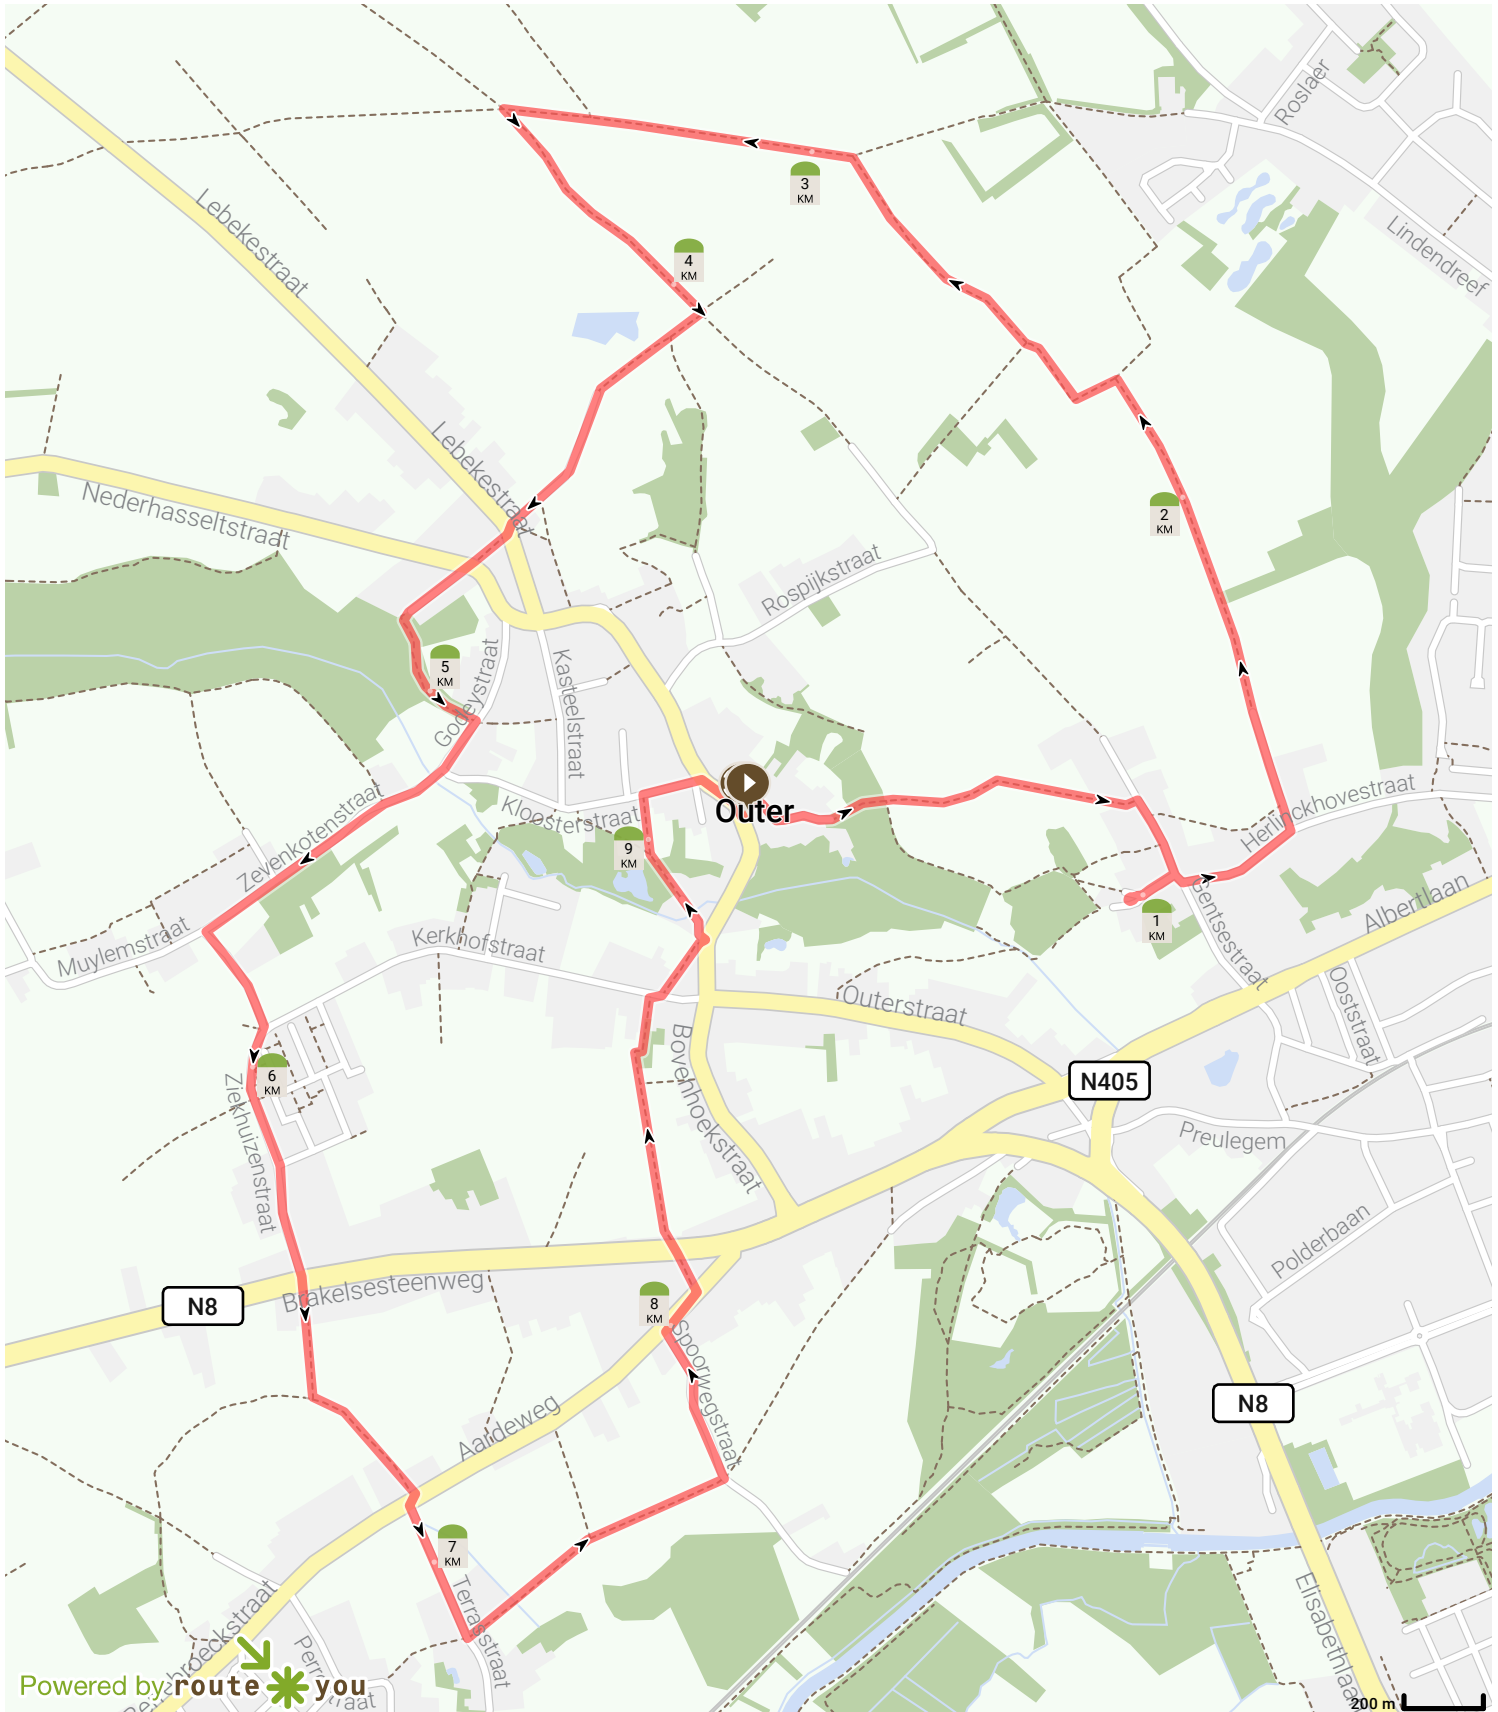

# Outer en het galgenveld

Bekijk op mobiel

Door Toerisme Ninove

- Lengte: 9.29 km
- Stijging: 41 m
- Moeilijkheidsgraad: 4/10

- Smid Lambrechtstraat 33, 9406 Ninove, Vlaanderen, België
- Smid Lambrechtstraat 33, 9406 Ninove, Vlaanderen, België

Powered by routeyou

Map Data: © OpenStreetMap Contributors; Cartography: © RouteYou