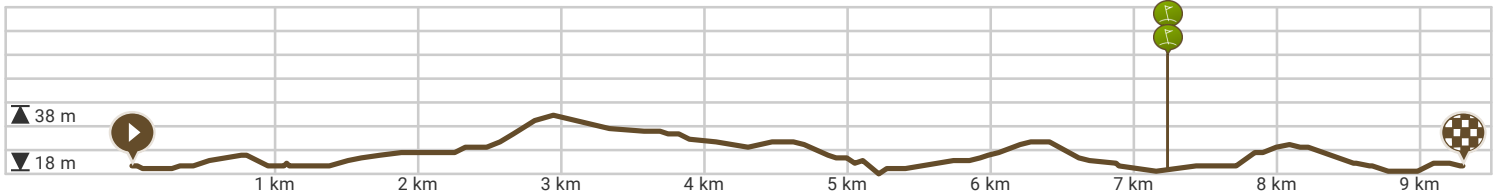

# Outer en het galgenveld

Bekijk op mobiel

Door Toerisme Ninove

- Lengte: 9.29 km
- Stijging: 41 m
- Moeilijkheidsgraad: 4/10

- Smid Lambrechtstraat 33, 9406 Ninove, Vlaanderen, België
- Smid Lambrechtstraat 33, 9406 Ninove, Vlaanderen, België