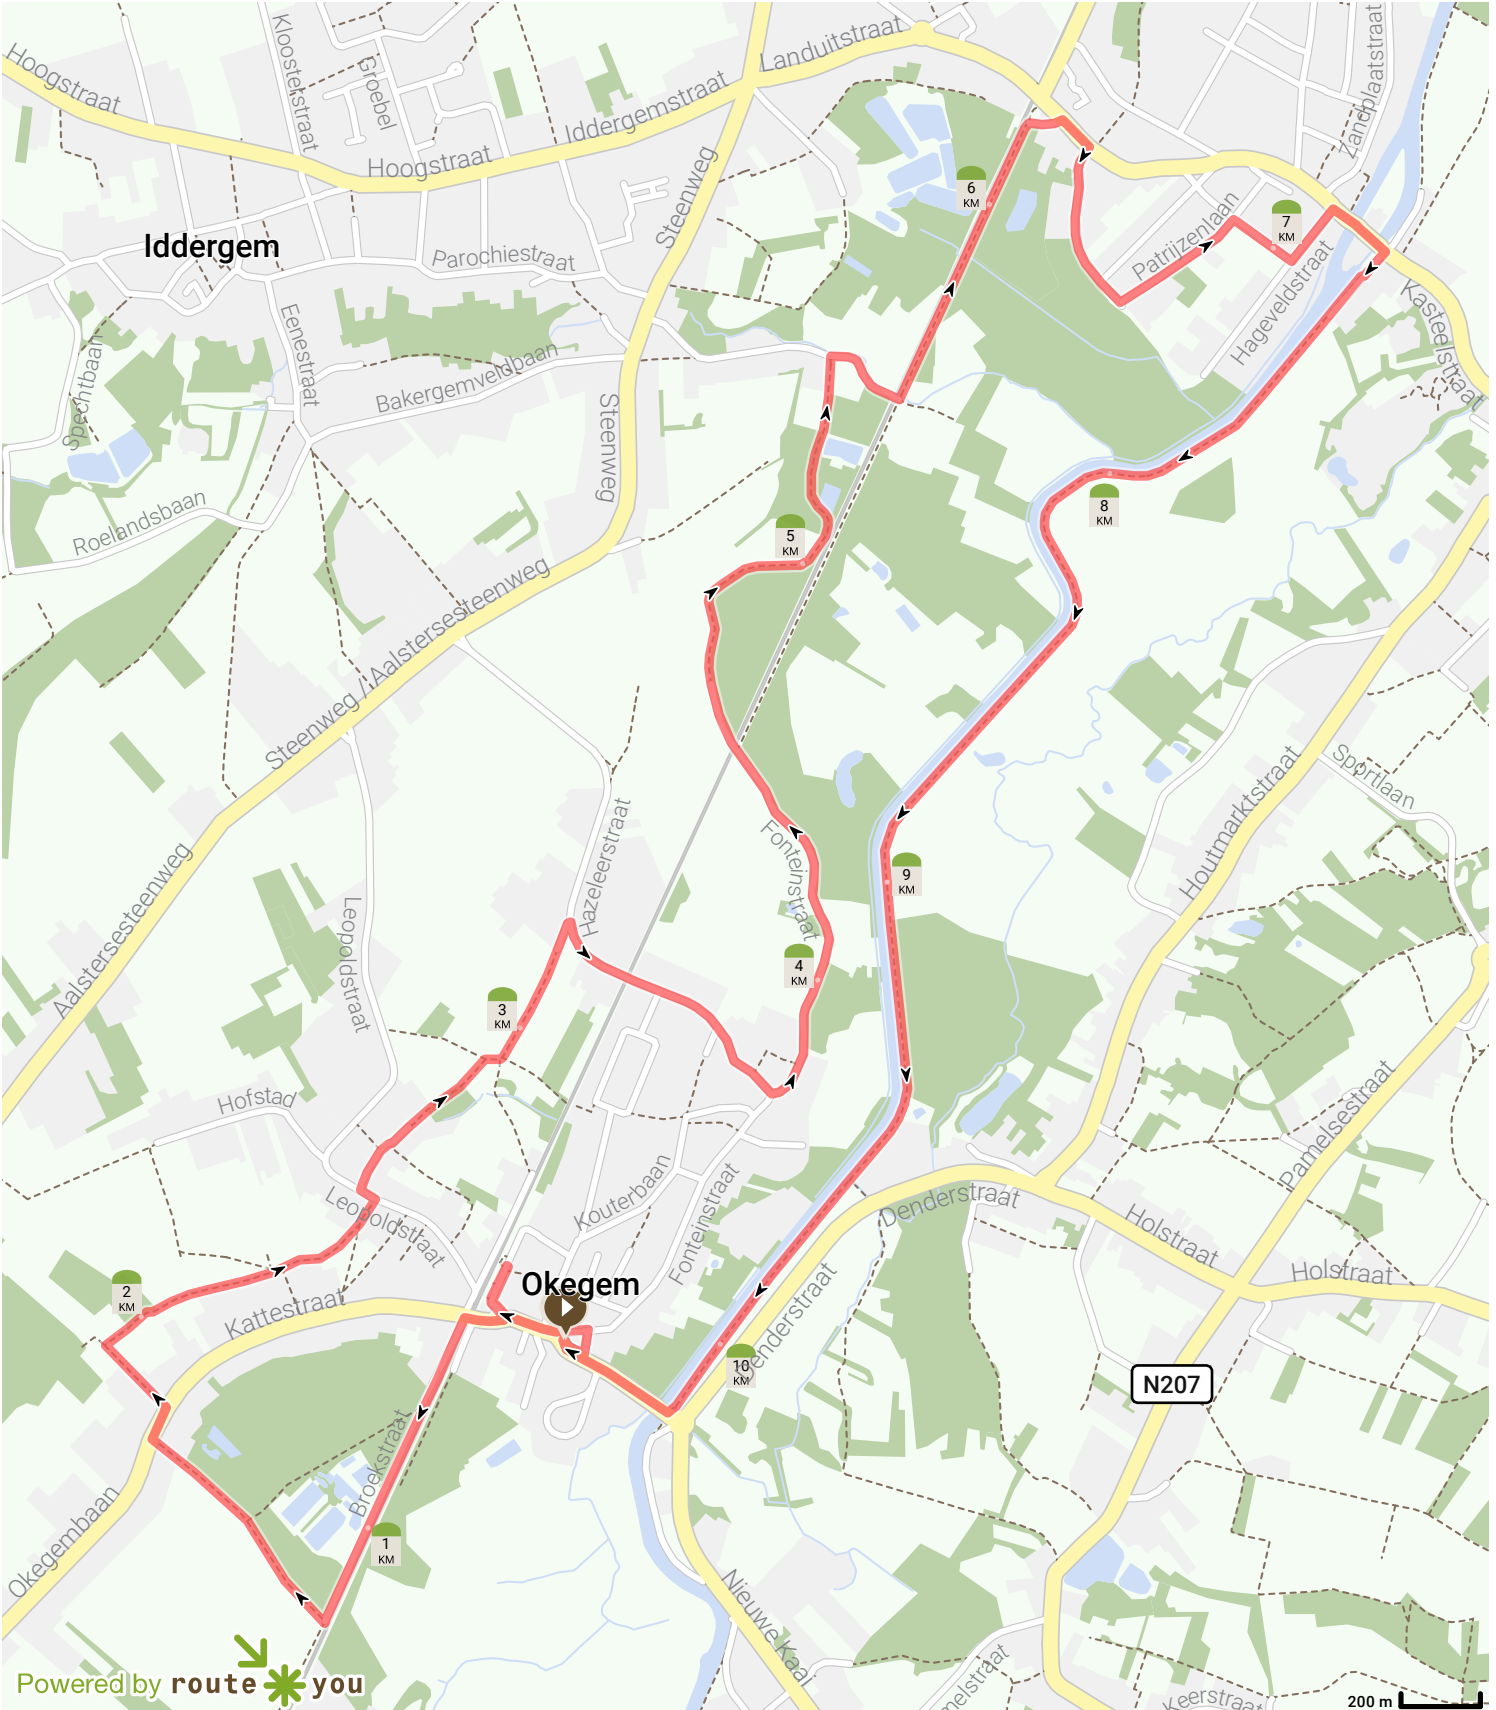

Okegem, van Johannes Ockeghem tot Libanonceder

Bekijk op mobiel

Door Toerisme Ninove

- Lengte: 10.41 km
- Stijging: 38 m
- Moeilijkheidsgraad: 5/10

- Okegem-Dorp, 9400 Ninove, Vlaanderen, België
- Okegem-Dorp, 9400 Ninove, Vlaanderen, België

Powered by route you

Map Data: © OpenStreetMap Contributors; Cartography: © RouteYou