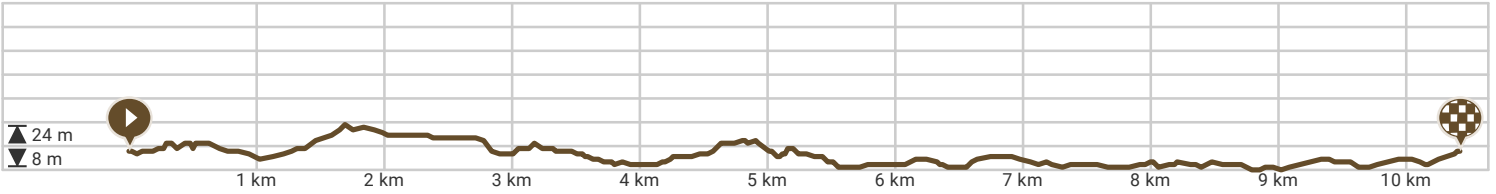

Okegem, van Johannes Ockeghem tot Libanonceder

Bekijk op mobiel

Door Toerisme Ninove

- Lengte: 10.41 km
- Stijging: 38 m
- Moeilijkheidsgraad: 5/10

- Okegem-Dorp, 9400 Ninove, Vlaanderen, België
- Okegem-Dorp, 9400 Ninove, Vlaanderen, België