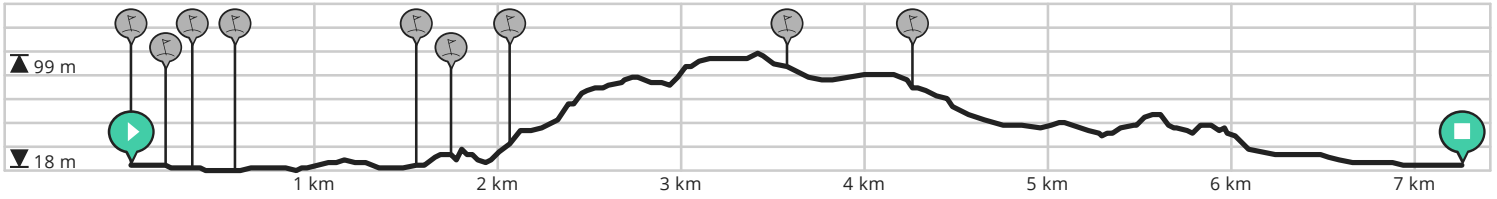

Neigem, onlosmakelijk verbonden met de Heren van Wedergraete en het Neigembos

Bekijk op mobiel

Door Toerisme Ninove

Lengte: 7.25 km

Stijging: 80 m

Moelijkheidsgraad: 6/10

Kantonstraat, 9403 Ninove, Vlaanderen, België

Kantonstraat, 9403 Ninove, Vlaanderen, België

powered by ROUTE YOU