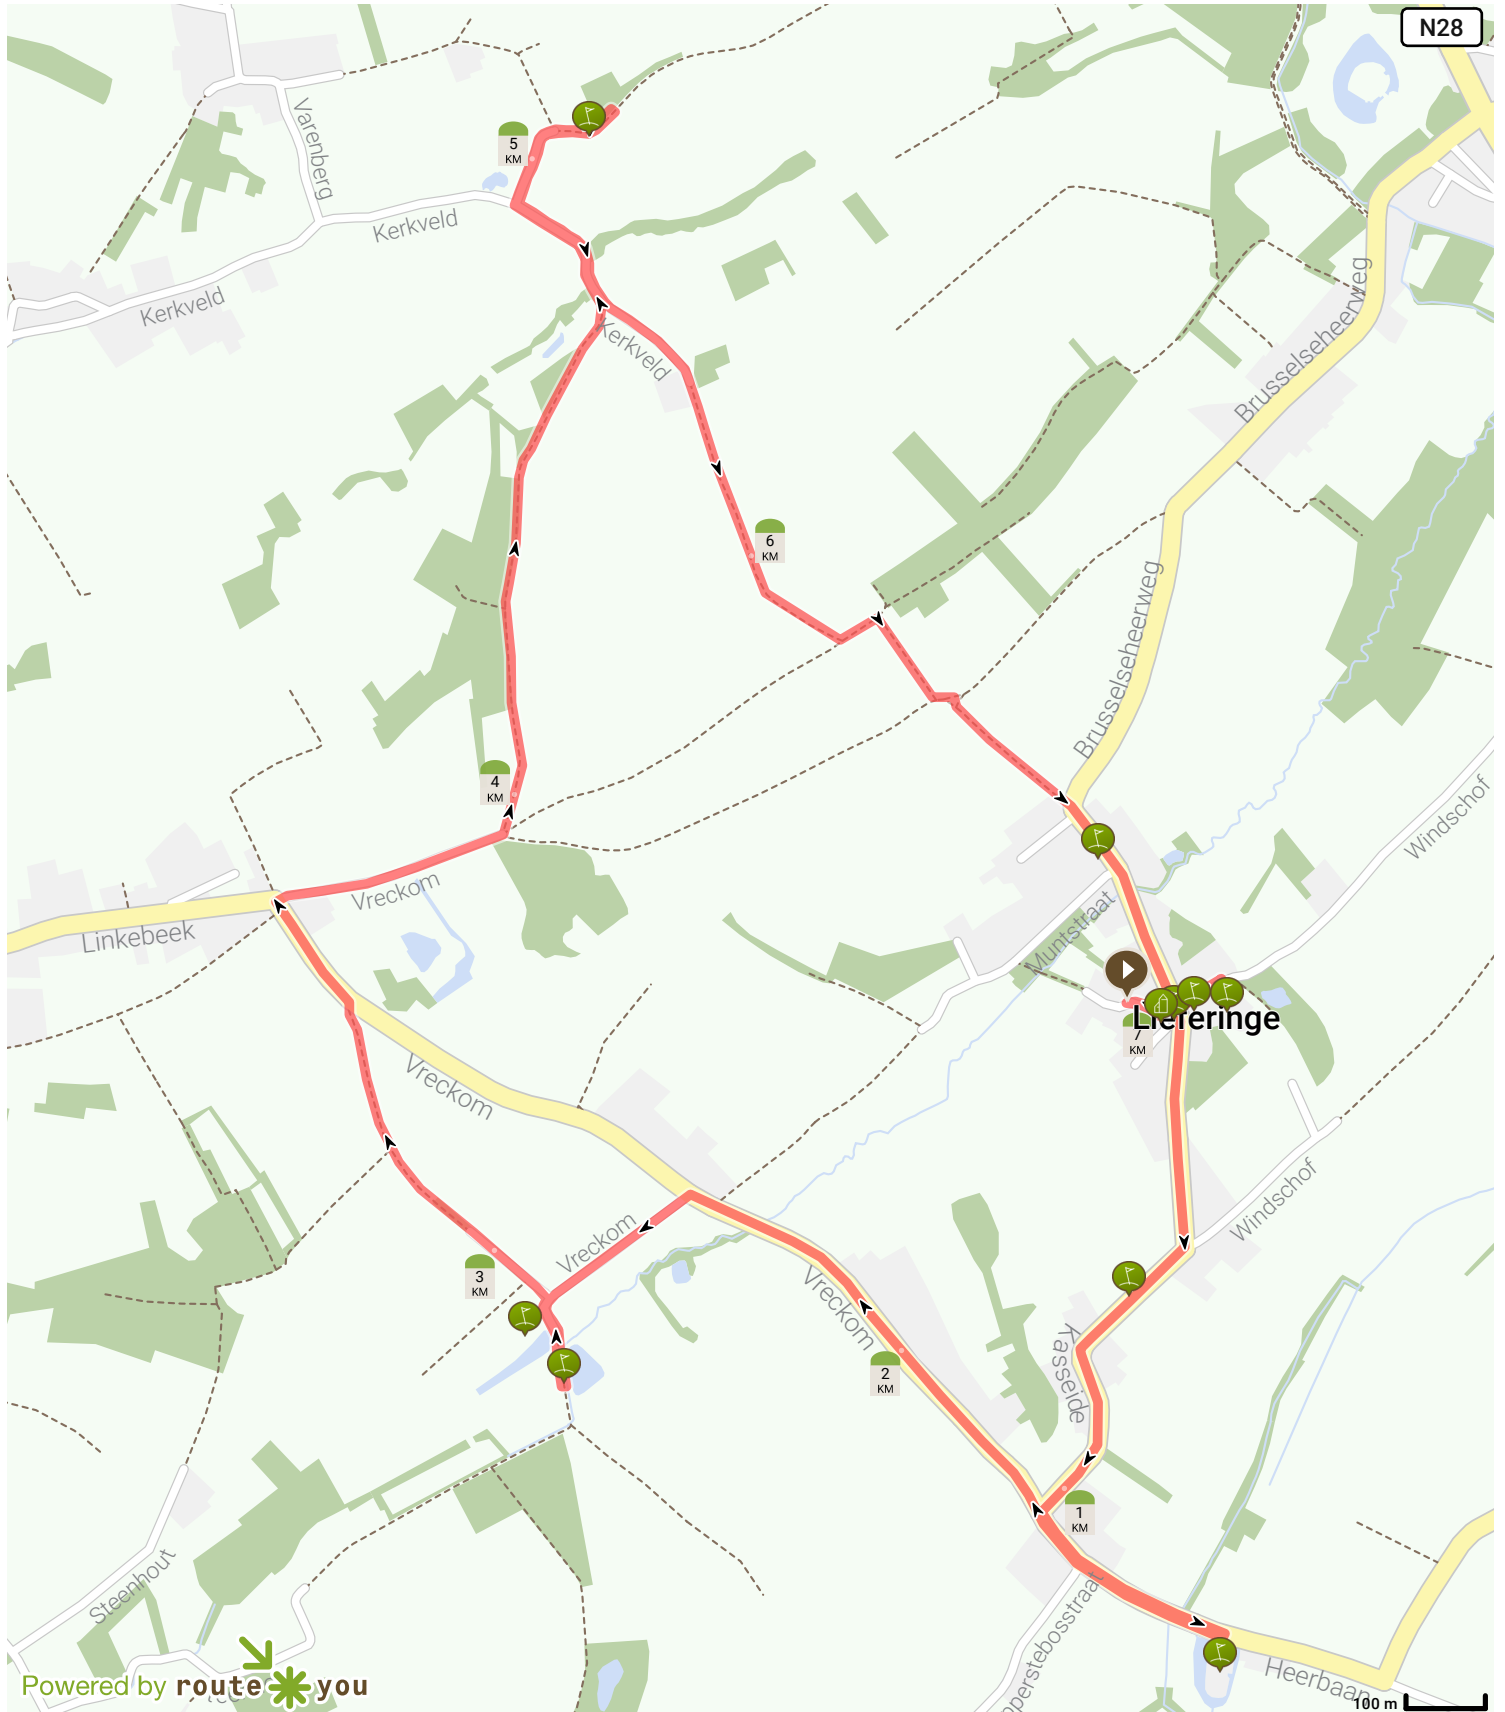

Lieferinge, kasseidorp van beddepijssers

Door Toerisme Ninove

Lengte: 7.04 km

Stijging: 51 m

Moeilijkheidsgraad: 4/10

Lieferingeplaats, 9400 Ninove, Vlaanderen, België

Lieferingeplaats, 9400 Ninove, Vlaanderen, België

Bekijk op mobiel

Powered by **route***you

Map Data: © OpenStreetMap Contributors; Cartography: © RouteYou