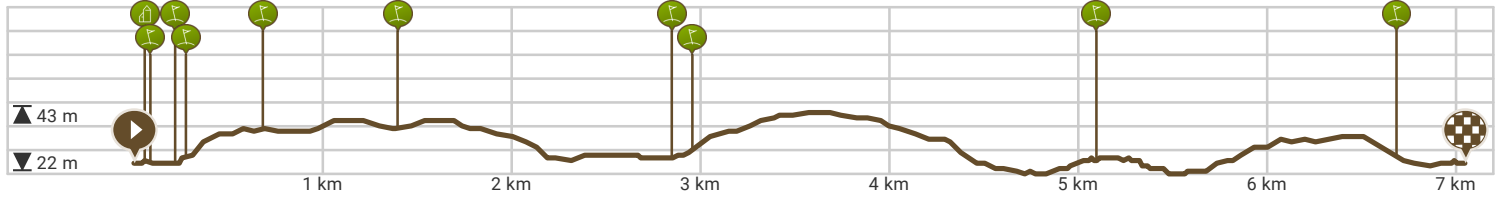

Lieferinge, kasseidorp van beddepijssers

Door Toerisme Ninove

Lengte: 7.04 km

Stijging: 51 m

Moeilijkheidsgraad: 4/10

Lieferingeplaats, 9400 Ninove, Vlaanderen, België

Lieferingeplaats, 9400 Ninove, Vlaanderen, België

Bekijk op mobiel

Powered by **route***you

Map Data: © OpenStreetMap Contributors; Cartography: © RouteYou