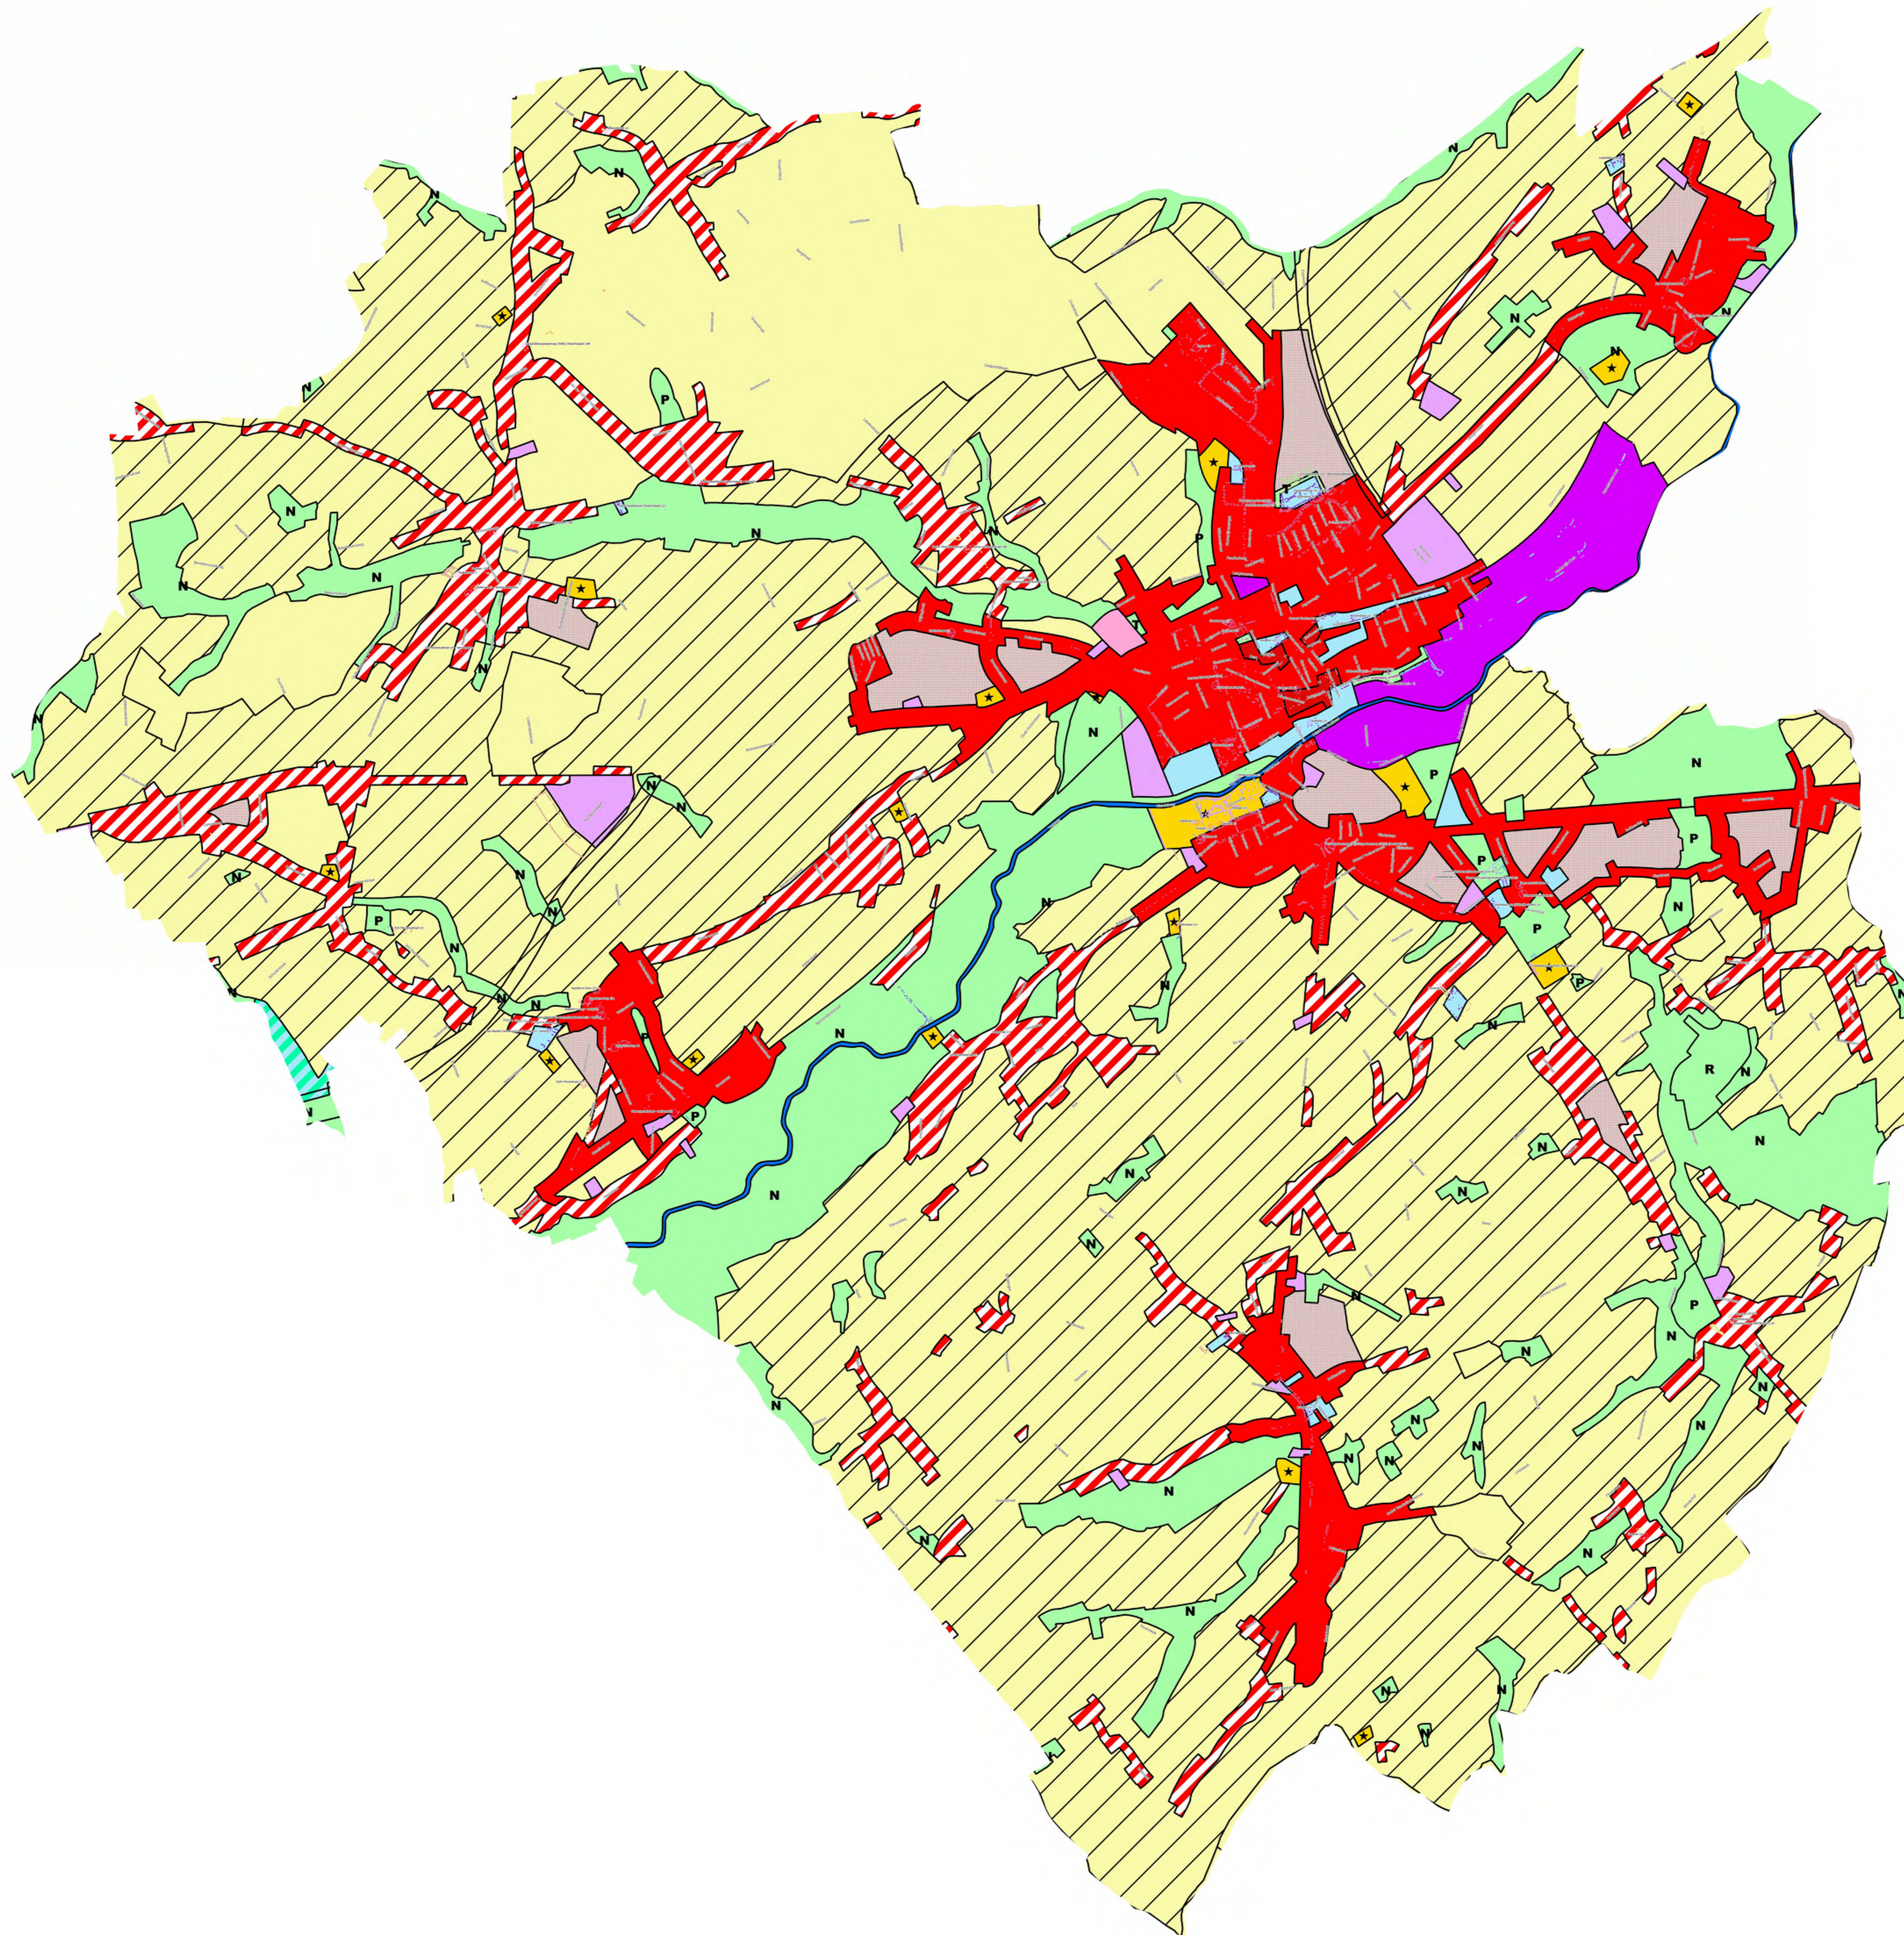

1. **Bomen**
2. woongebied - 2036
   - woongebied met cultureel, historische en/of esthetische waarde - 59
   - woongebied met landelijk karakter - 309
   - woonuitbreidingsgebieden - 122
   - gebieden met gemeenschapsvoorzieningen en openbaar nut - 562
   - gebieden voor dagrecreatie - 494
   - parkgebieden - 198
   - bufferzones 66
   - groengebieden 69
   - natuurgebieden - 94
   - agrarische gebieden - 23
   - landschappelijk waardevolle agrarische gebieden - 442
   - industriegebieden - 212
   - ambachtelijke bedrijven en kmo's - 16
   - bestaande waterwegen - 4

1. **Gewestplan**
2. woongebieden
   - woongebied met cultureel, historische en/of esthetische waarde
   - woongebied met landelijk karakter
   - woonuitbreidingsgebieden
   - gebieden met gemeenschapsvoorzieningen en openbaar nut
   - zone voor openbaar nut met nabestemming bosgebied
   - dienstverleningsgebieden
   - gebieden voor dagrecreatie
   - parkgebieden
   - bufferzones
   - groengebieden
   - natuurgebieden
   - natuurgebieden met wetenschappelijke waarde of natuurreservaten
   - agrarische gebieden
   - landschappelijk waardevolle agrarische gebieden
   - industriegebieden
   - ambachtelijke bedrijven en kmo's
   - bestaande waterwegen

Project - Bomenplan stad Ninove
Versie - 2018
Bron - Gewestplan (Vlaamse overheid - Ruimte Vlaanderen), gemeentegrenzen (Agentschap Informatie Vlaanderen)