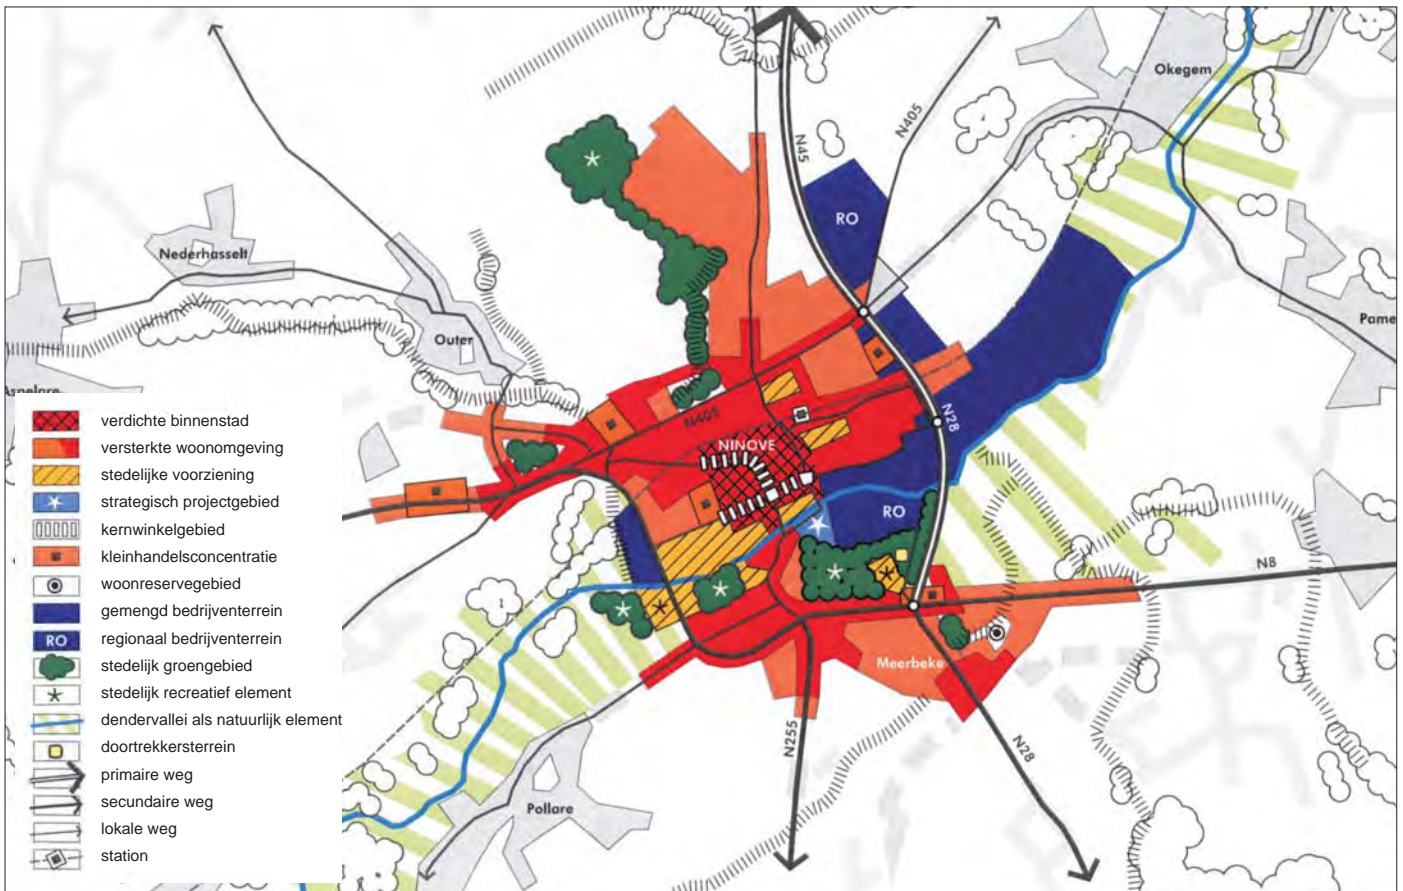

gemeente ninove - ruimtelijk structuurplan ninove - kaart 10

-  grote eenheden natuur
-  habitatrichtlijngebied
-  beschermde monumenten
-  beschermde dorps- en stadsgezichten (D&S, nummering zie tekst)
-  beschermde landschappen (L, nummering zie tekst)

-  gemeentegrens
-  wegen

0 0.65 1.3km

OMGEVING
PASSIE VOOR RUIMTE

woningbouw- en woonvernieuwingsgebieden

gemeente ninove - ruimtelijk structuurplan ninove - kaart 11

-  woningbouwgebied
-  woonvernieuwingsgebied

-  deelgemeenten
-  wegen
-  dender

0 0,65 1,5 km

OMGEVING
PASSIE VOOR RUIMTE

hypothese van gewenste ruimtelijke structuur en actieprogramma afbakening kleinstedelijk gebied ninove in het voorstel van afbakening (2008)

gemeente ninove - ruimtelijk structuurplan ninove - kaart 12

OMGEVING
PASSIE VOOR RUIMTE

operationeel uitvoeringsprogramma in de afbakening van de agrarische en de natuurlijke structuur

gemeente ninove - ruimtelijk structuurplan ninove - kaart 13