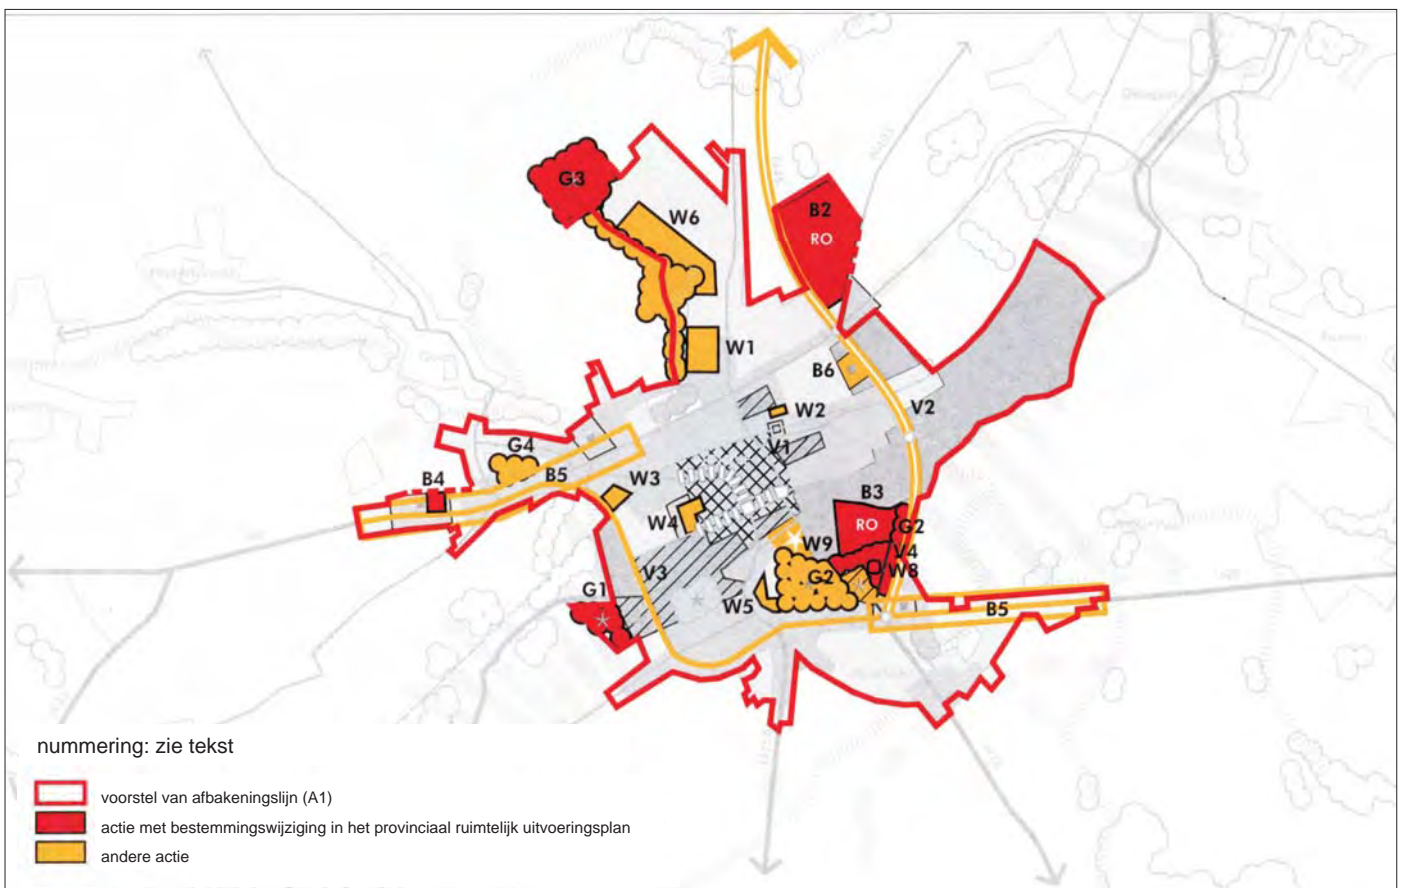

gemeente ninove - ruimtelijk structuurplan ninove - kaart 10

-  grote eenheden natuur
-  habitatrichtlijngebied
-  beschermde monumenten
-  beschermde dorps- en stadsgezichten (D&S, nummering zie tekst)
-  beschermde landschappen (L, nummering zie tekst)

-  gemeentegrens
-  wegen

0 0.65 1.3km

OMGEVING
PASSIE VOOR RUIMTE

woningbouw- en woonvernieuwingsgebieden

gemeente ninove - ruimtelijk structuurplan ninove - kaart 11

-  woningbouwgebied
-  woonvernieuwingsgebied

-  deelgemeenten
-  wegen
-  dender

0 0,65 1,5 km

OMGEVING
PASSIE VOOR RUIMTE

hypothese van gewenste ruimtelijke structuur en actieprogramma afbakening kleinstedelijk gebied ninove in het voorstel van afbakening (2008)

gemeente ninove - ruimtelijk structuurplan ninove - kaart 12

OMGEVING
PASSIE VOOR RUIMTE

operationeel uitvoeringsprogramma in de afbakening van de agrarische en de natuurlijke structuur

gemeente ninove - ruimtelijk structuurplan ninove - kaart 13