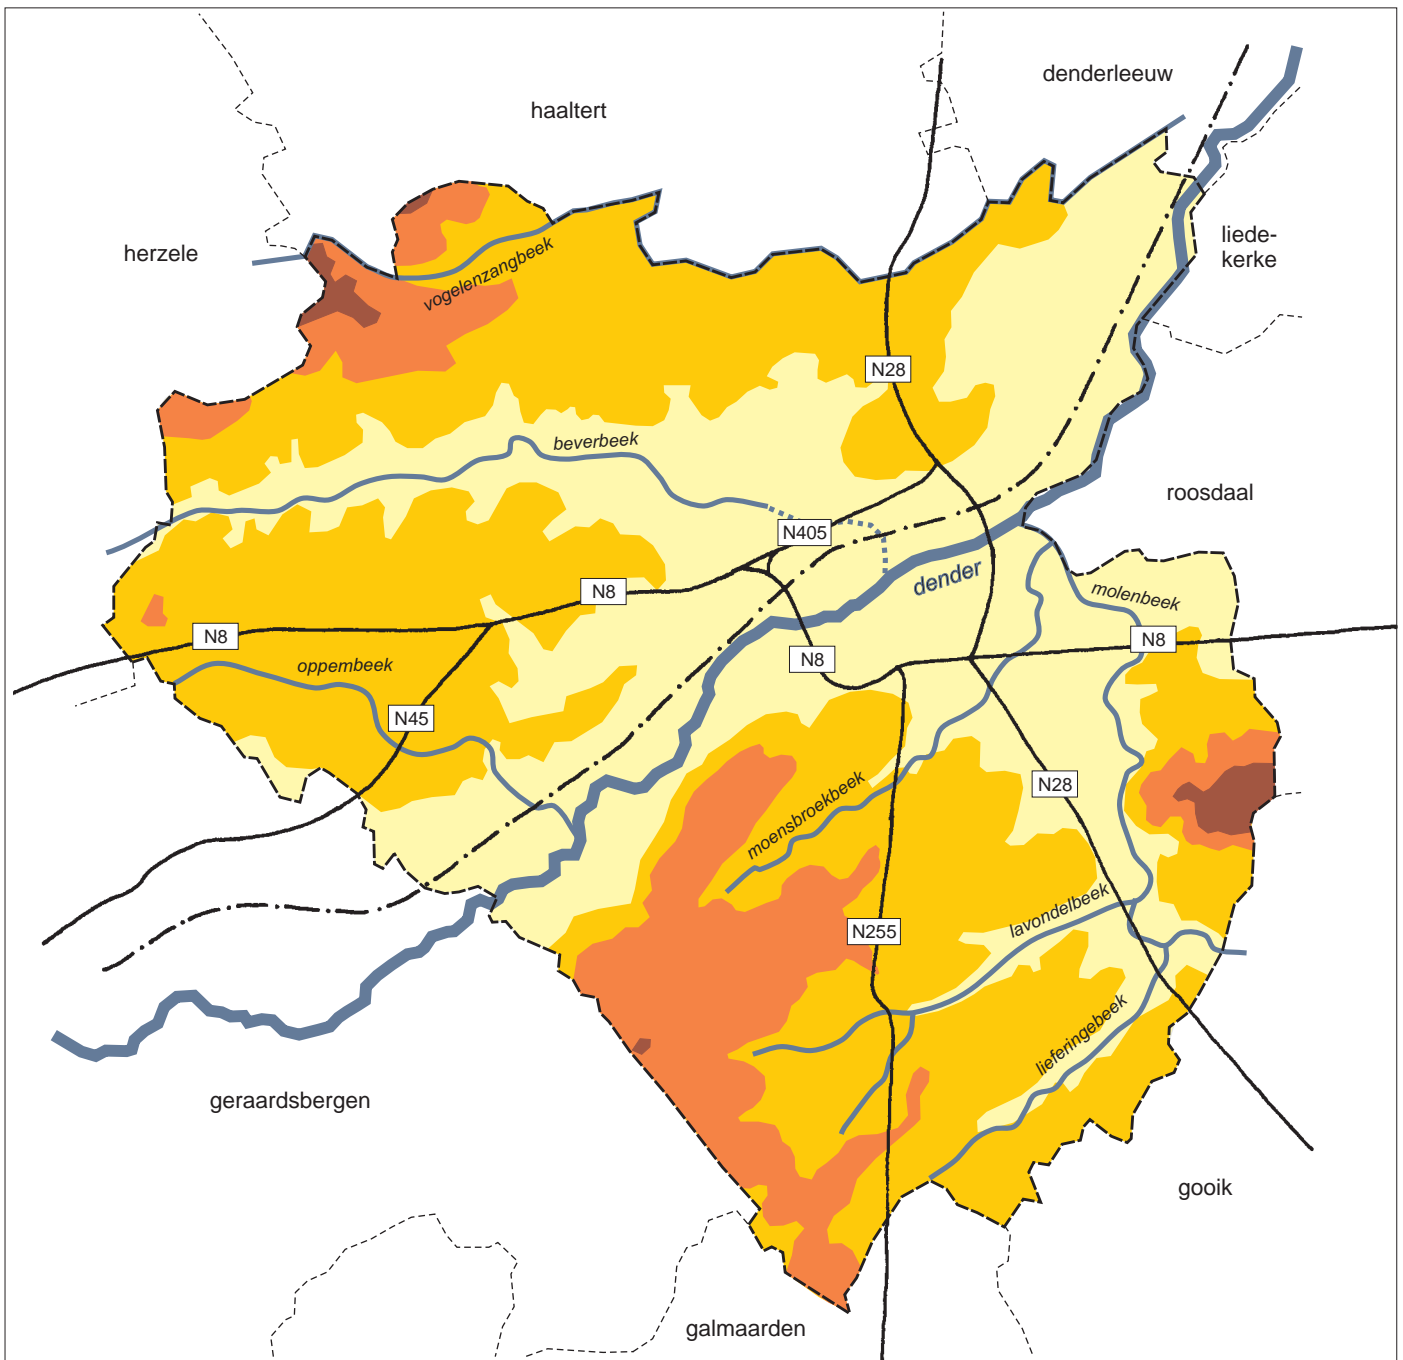

gemeente ninove - ruimtelijk structuurplan ninove - kaart 1

-  gemeentegrens
-  bebouwing
-  groengebieden
-  autosnelwegen
-  regionale verbindingsweg
-  spoorwegen
-  bevaarbare waterlopen

0 2 4km

OMGEVING
PASSIE VOOR RUIMTE

luchtfoto

gemeente ninove - ruimtelijk structuurplan ninove - kaart 2

0 0.45 0.9km

OMGEVING
PASSIE VOOR RUIMTE

bron: Google Maps, toestand februari 2010

OMGEVING - februari 2010 - R272-313-k01

administratieve grenzen

gemeente ninove - ruimtelijk structuurplan ninove - kaart 3

-  deelgemeente
-  provinciegrens
-  gemeentegrens
-  deelgemeentegrens
-  rivier
-  weg
-  spoorlijn

OMGEVING
PASSIE VOOR RUIMTE

reliëf

gemeente ninove - ruimtelijk structuurplan ninove - kaart 4

OMGEVING
PASSIE VOOR RUIMTE

bodem

gemeente ninove - ruimtelijk structuurplan ninove - kaart 5

0 0.65 1.3km

OMGEVING
PASSIE VOOR RUIMTE

waterhuishouding

gemeente ninove - ruimtelijk structuurplan ninove - kaart 6