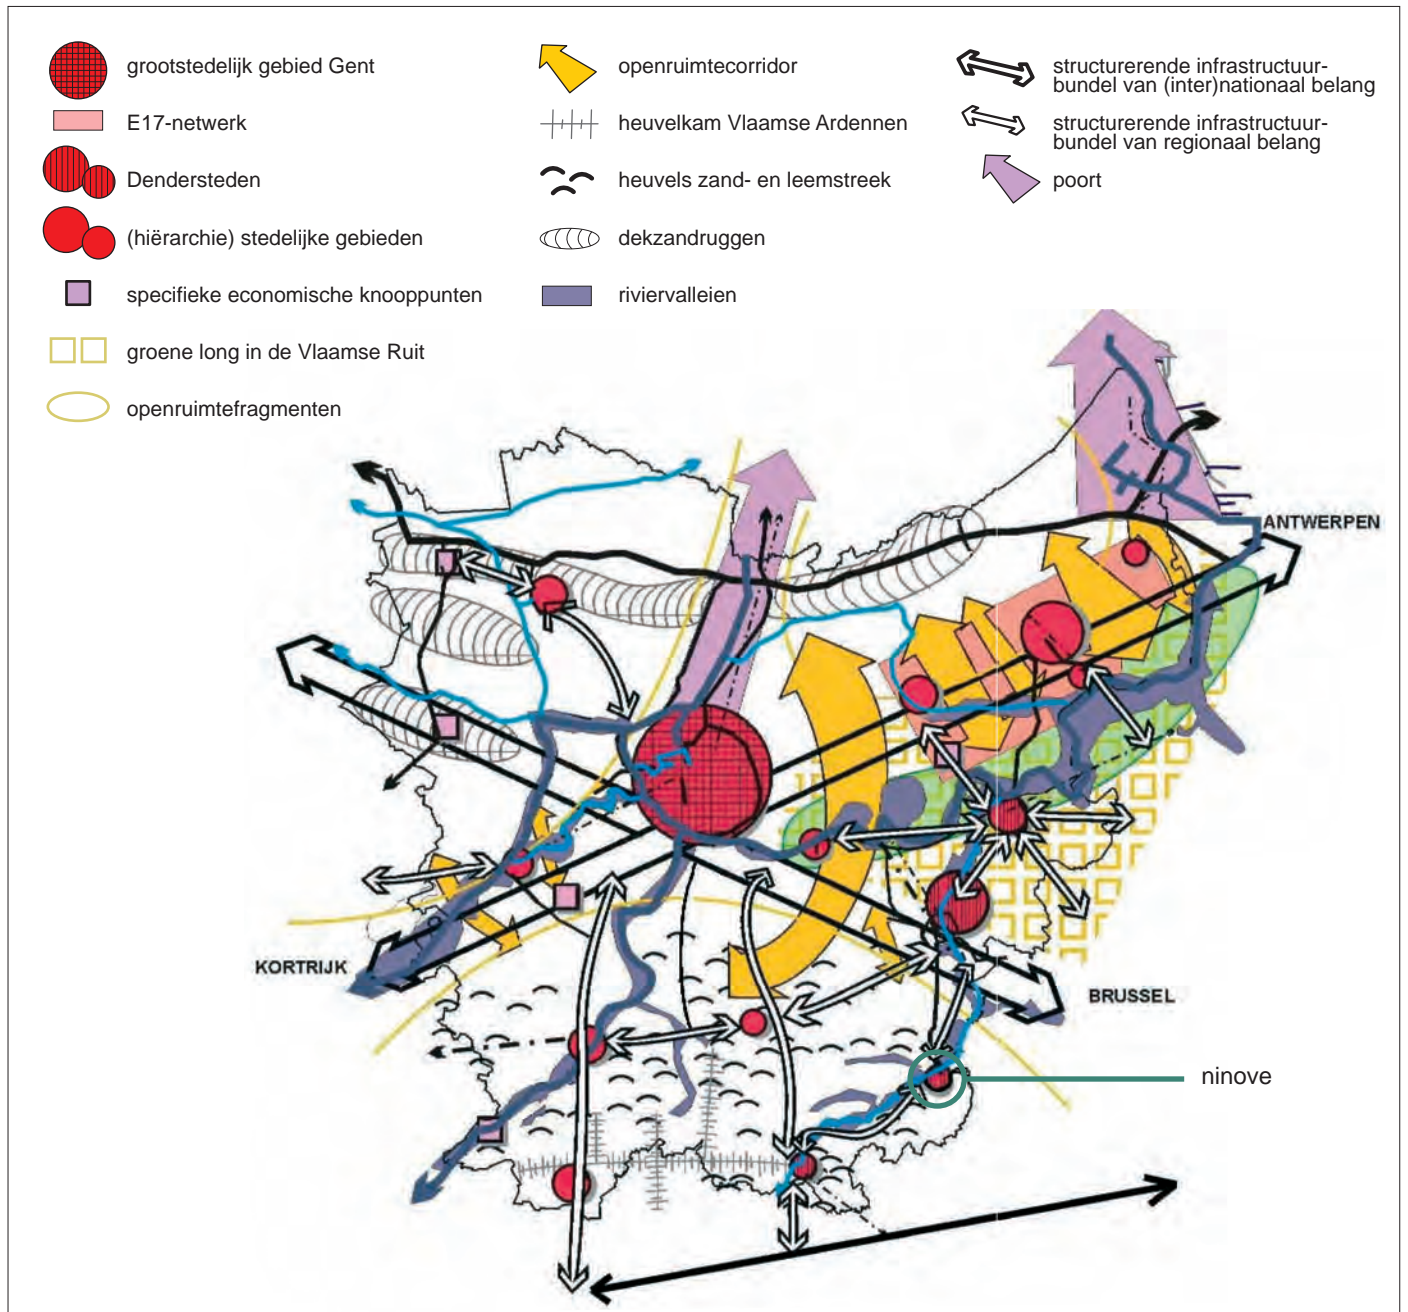

gemeente ninove - ruimtelijk structuurplan ninove - kaart 3

-  deelgemeente
-  provinciegrens
-  gemeentegrens
-  deelgemeentegrens
-  rivier
-  weg
-  spoorlijn

OMGEVING
PASSIE VOOR RUIMTE

reliëf

gemeente ninove - ruimtelijk structuurplan ninove - kaart 4

OMGEVING
PASSIE VOOR RUIMTE

bodem

gemeente ninove - ruimtelijk structuurplan ninove - kaart 5

0 0.65 1.3km

OMGEVING
PASSIE VOOR RUIMTE

waterhuishouding

gemeente ninove - ruimtelijk structuurplan ninove - kaart 6

0 0.65 1.3km

OMGEVING
PASSIE VOOR RUIMTE

ninove in het ruimtelijk structuurplan vlaanderen en in het structuurplan van de provincie oost-vlaanderen

gemeente ninove - ruimtelijk structuurplan ninove - kaart 7

OMGEVING
PASSIE VOOR RUIMTE

uittreksel uit gewestplan aalst-ninove-geraardsbergen-zottegem

gemeente ninove - ruimtelijk structuurplan ninove - kaart 8

habitatrichtlijnen, grote eenheden natuur, beschermde landschappen, dorps- en stadsgezichten en monumenten