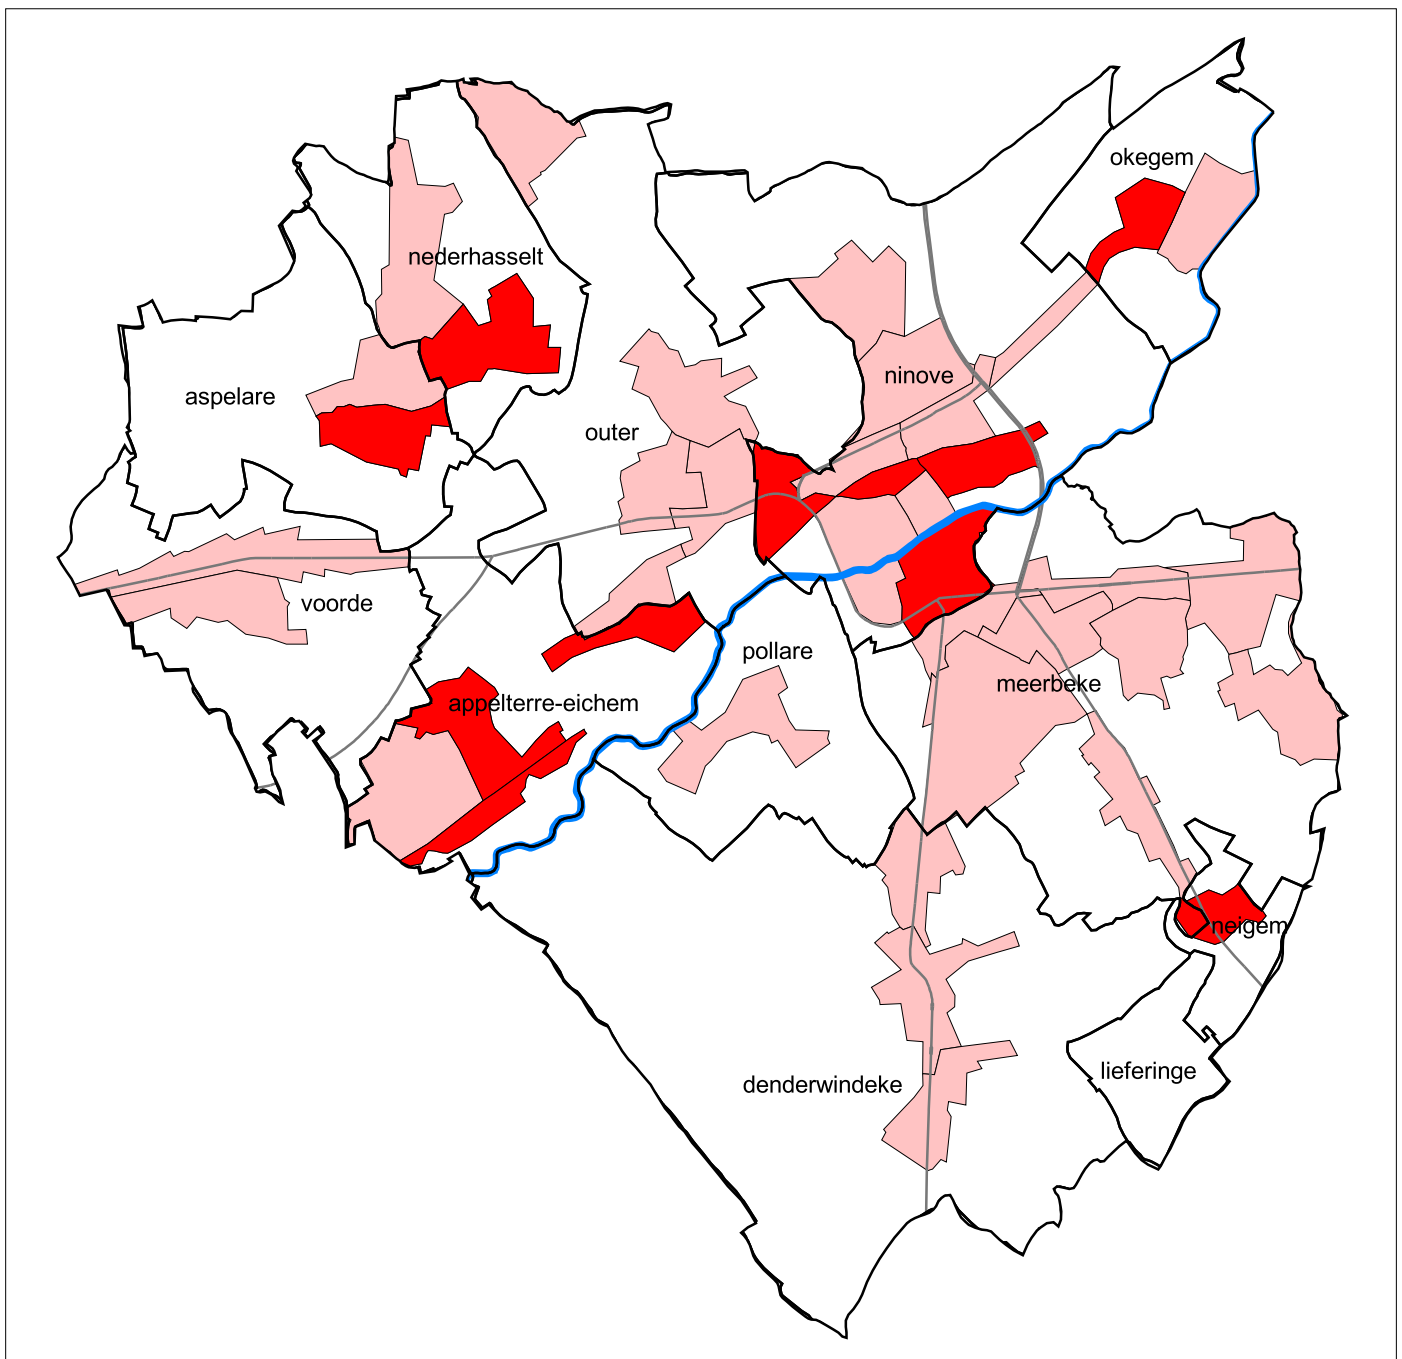

gemeente ninove - ruimtelijk structuurplan ninove - kaart 10

-  grote eenheden natuur
-  habitatrichtlijngebied
-  beschermde monumenten
-  beschermde dorps- en stadsgezichten (D&S, nummering zie tekst)
-  beschermde landschappen (L, nummering zie tekst)

-  gemeentegrens
-  wegen

0 0.65 1.3km

OMGEVING
PASSIE VOOR RUIMTE

woningbouw- en woonvernieuwingsgebieden

gemeente ninove - ruimtelijk structuurplan ninove - kaart 11

-  woningbouwgebied
-  woonvernieuwingsgebied

-  deelgemeenten
-  wegen
-  dender

0 0,65 1,5 km

OMGEVING
PASSIE VOOR RUIMTE

hypothese van gewenste ruimtelijke structuur en actieprogramma afbakening kleinstedelijk gebied ninove in het voorstel van afbakening (2008)