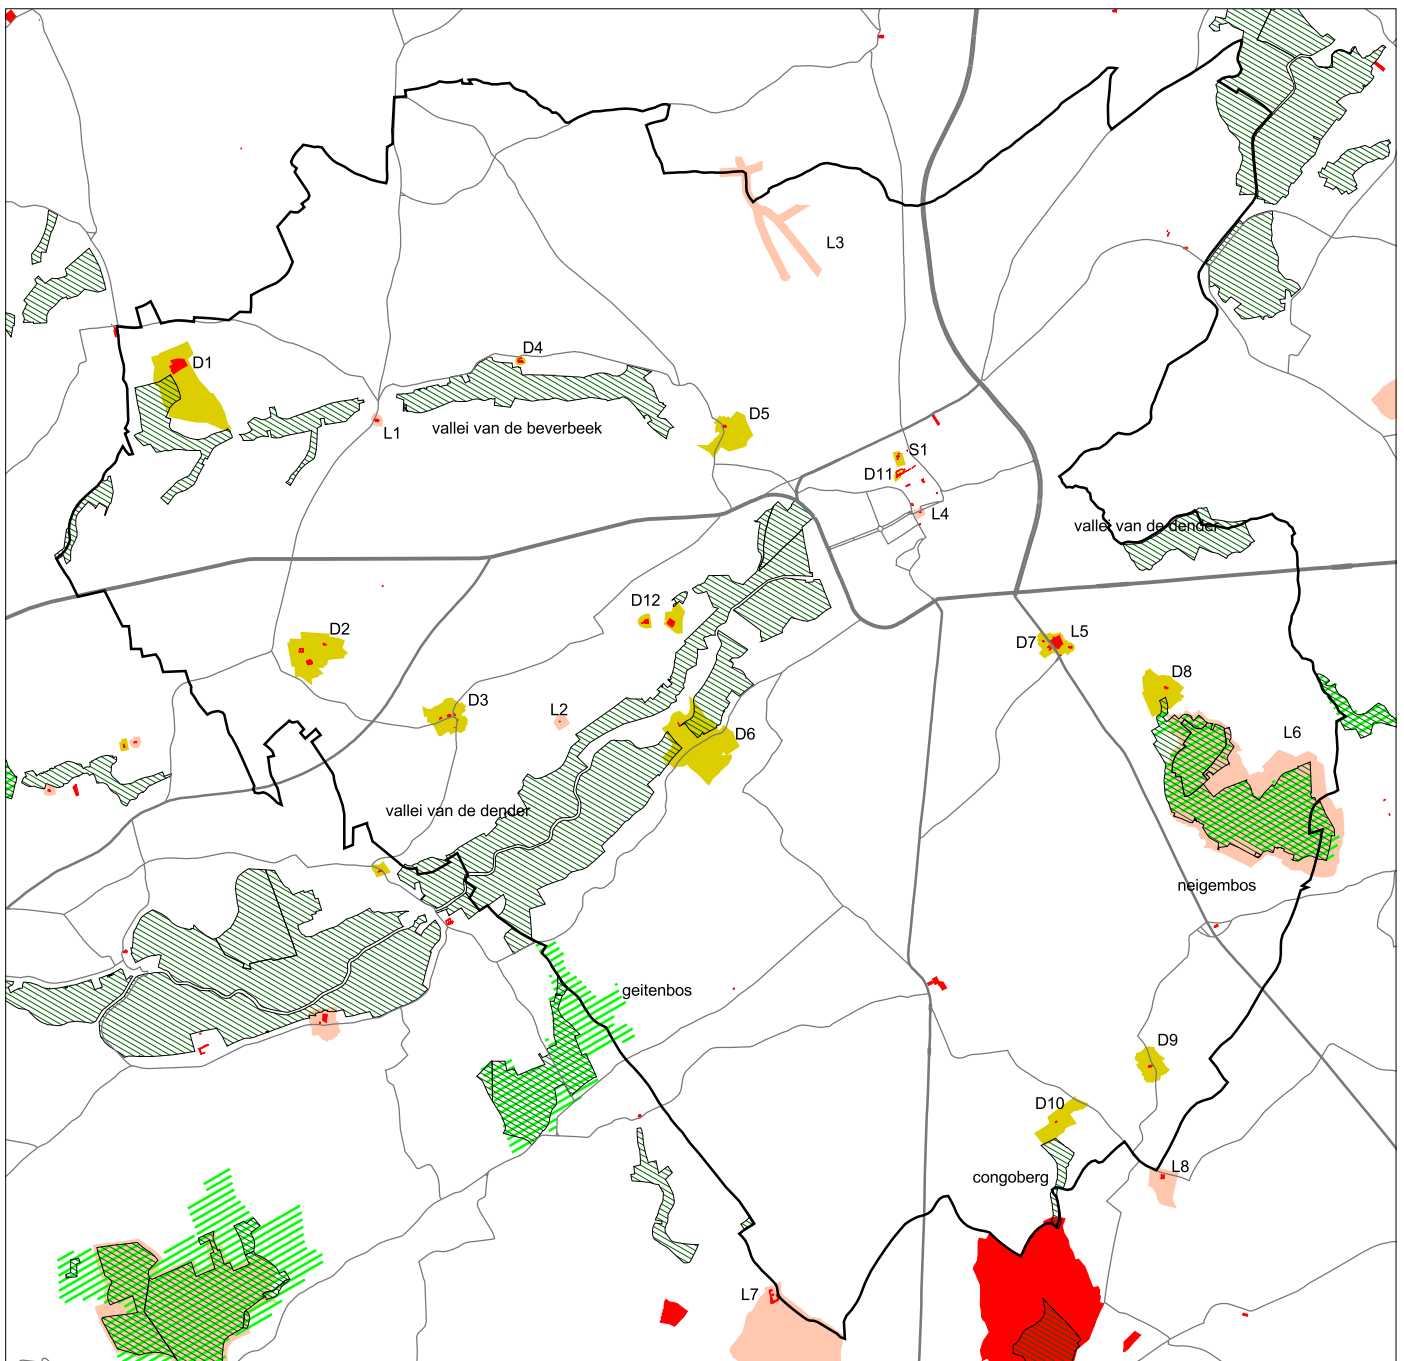

OMGEVING
PASSIE VOOR RUIMTE

uittreksel uit gewestplan aalst-ninove-geraardsbergen-zottegem

gemeente ninove - ruimtelijk structuurplan ninove - kaart 8

habitatrichtlijnen, grote eenheden natuur, beschermde landschappen, dorps- en stadsgezichten en monumenten

gemeente ninove - ruimtelijk structuurplan ninove - kaart 10

-  grote eenheden natuur
-  habitatrichtlijngebied
-  beschermde monumenten
-  beschermde dorps- en stadsgezichten (D&S, nummering zie tekst)
-  beschermde landschappen (L, nummering zie tekst)

-  gemeentegrens
-  wegen

0 0.65 1.3km

OMGEVING
PASSIE VOOR RUIMTE

woningbouw- en woonvernieuwingsgebieden

gemeente ninove - ruimtelijk structuurplan ninove - kaart 11

-  woningbouwgebied
-  woonvernieuwingsgebied

-  deelgemeenten
-  wegen
-  dender

0 0,65 1,5 km

OMGEVING
PASSIE VOOR RUIMTE

hypothese van gewenste ruimtelijke structuur en actieprogramma afbakening kleinstedelijk gebied ninove in het voorstel van afbakening (2008)