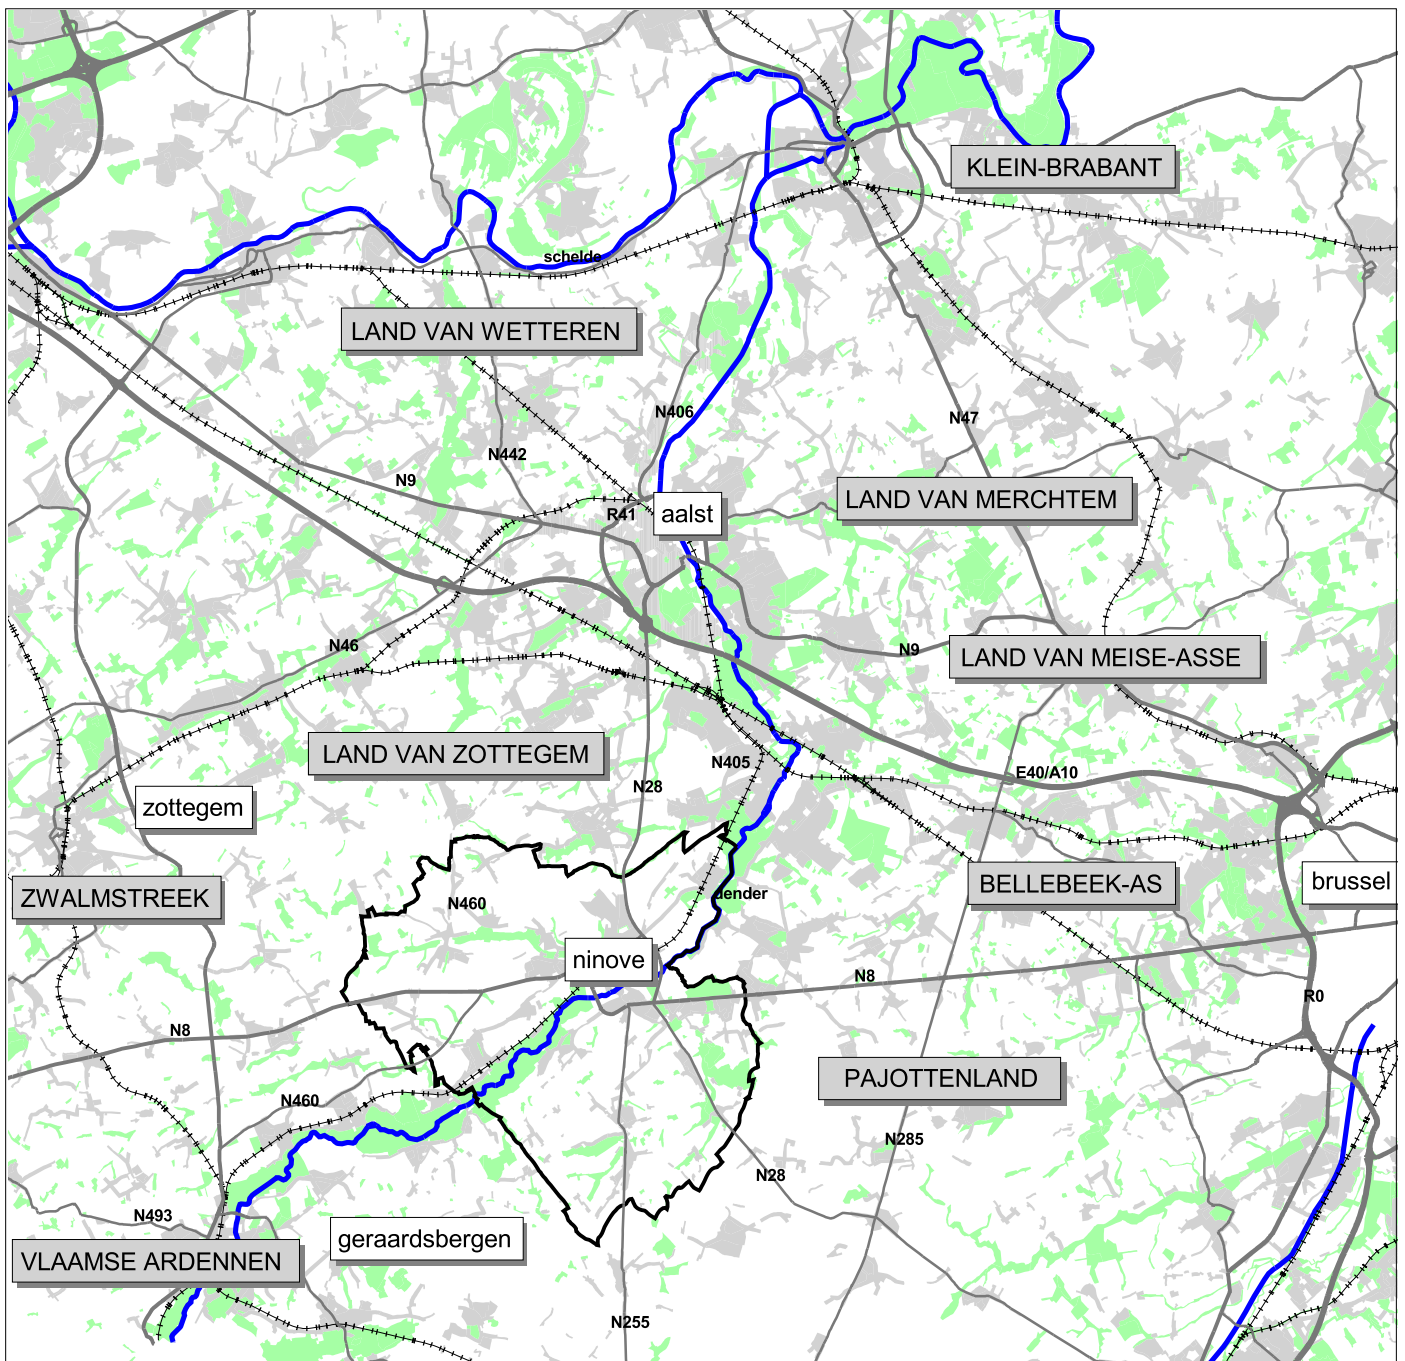

gemeente ninove - ruimtelijk structuurplan ninove - kaart 1

-  gemeentegrens
-  bebouwing
-  groengebieden
-  autosnelwegen
-  regionale verbindingsweg
-  spoorwegen
-  bevaarbare waterlopen

0 2 4km

OMGEVING
PASSIE VOOR RUIMTE

luchtfoto

gemeente ninove - ruimtelijk structuurplan ninove - kaart 2

0 0.45 0.9km

OMGEVING
PASSIE VOOR RUIMTE

bron: Google Maps, toestand februari 2010

OMGEVING - februari 2010 - R272-313-k01

administratieve grenzen