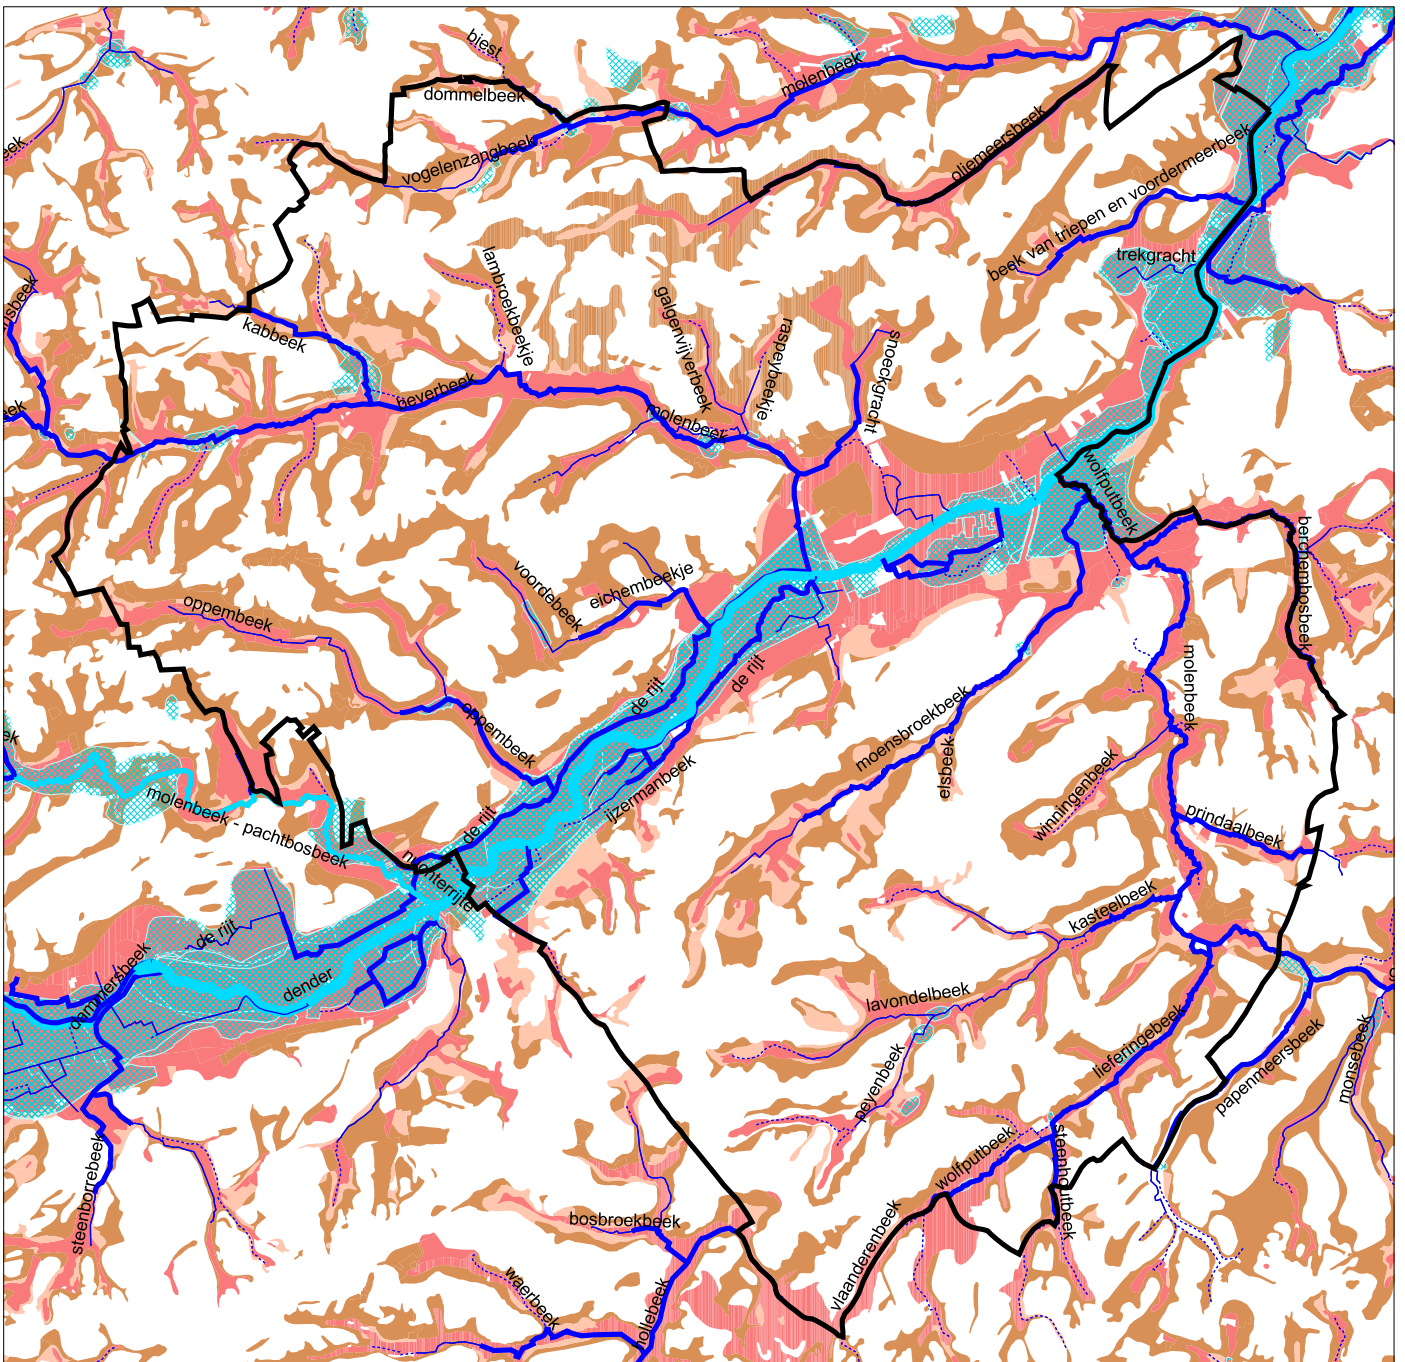

0 0.65 1.3km

OMGEVING
PASSIE VOOR RUIMTE