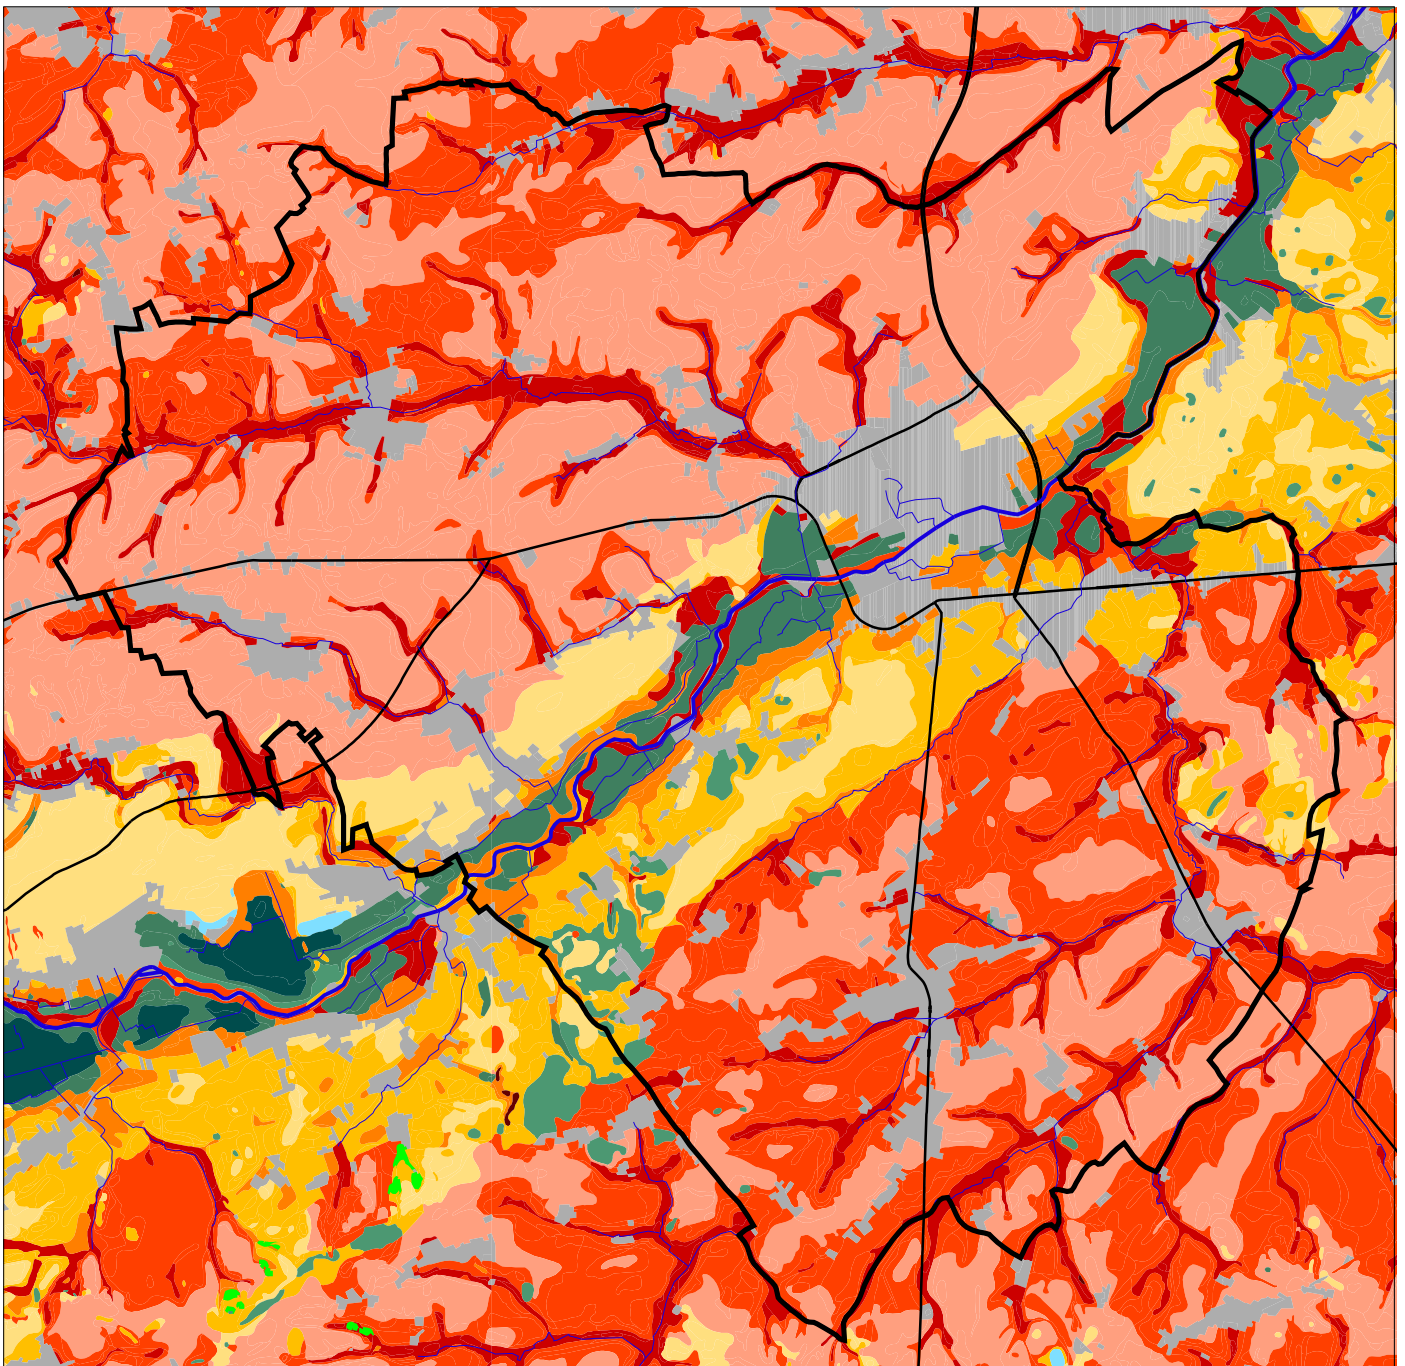

OMGEVING
PASSIE VOOR RUIMTE

bodem

gemeente ninove - ruimtelijk structuurplan ninove - kaart 5

0 0.65 1.3km

OMGEVING
PASSIE VOOR RUIMTE

waterhuishouding

gemeente ninove - ruimtelijk structuurplan ninove - kaart 6