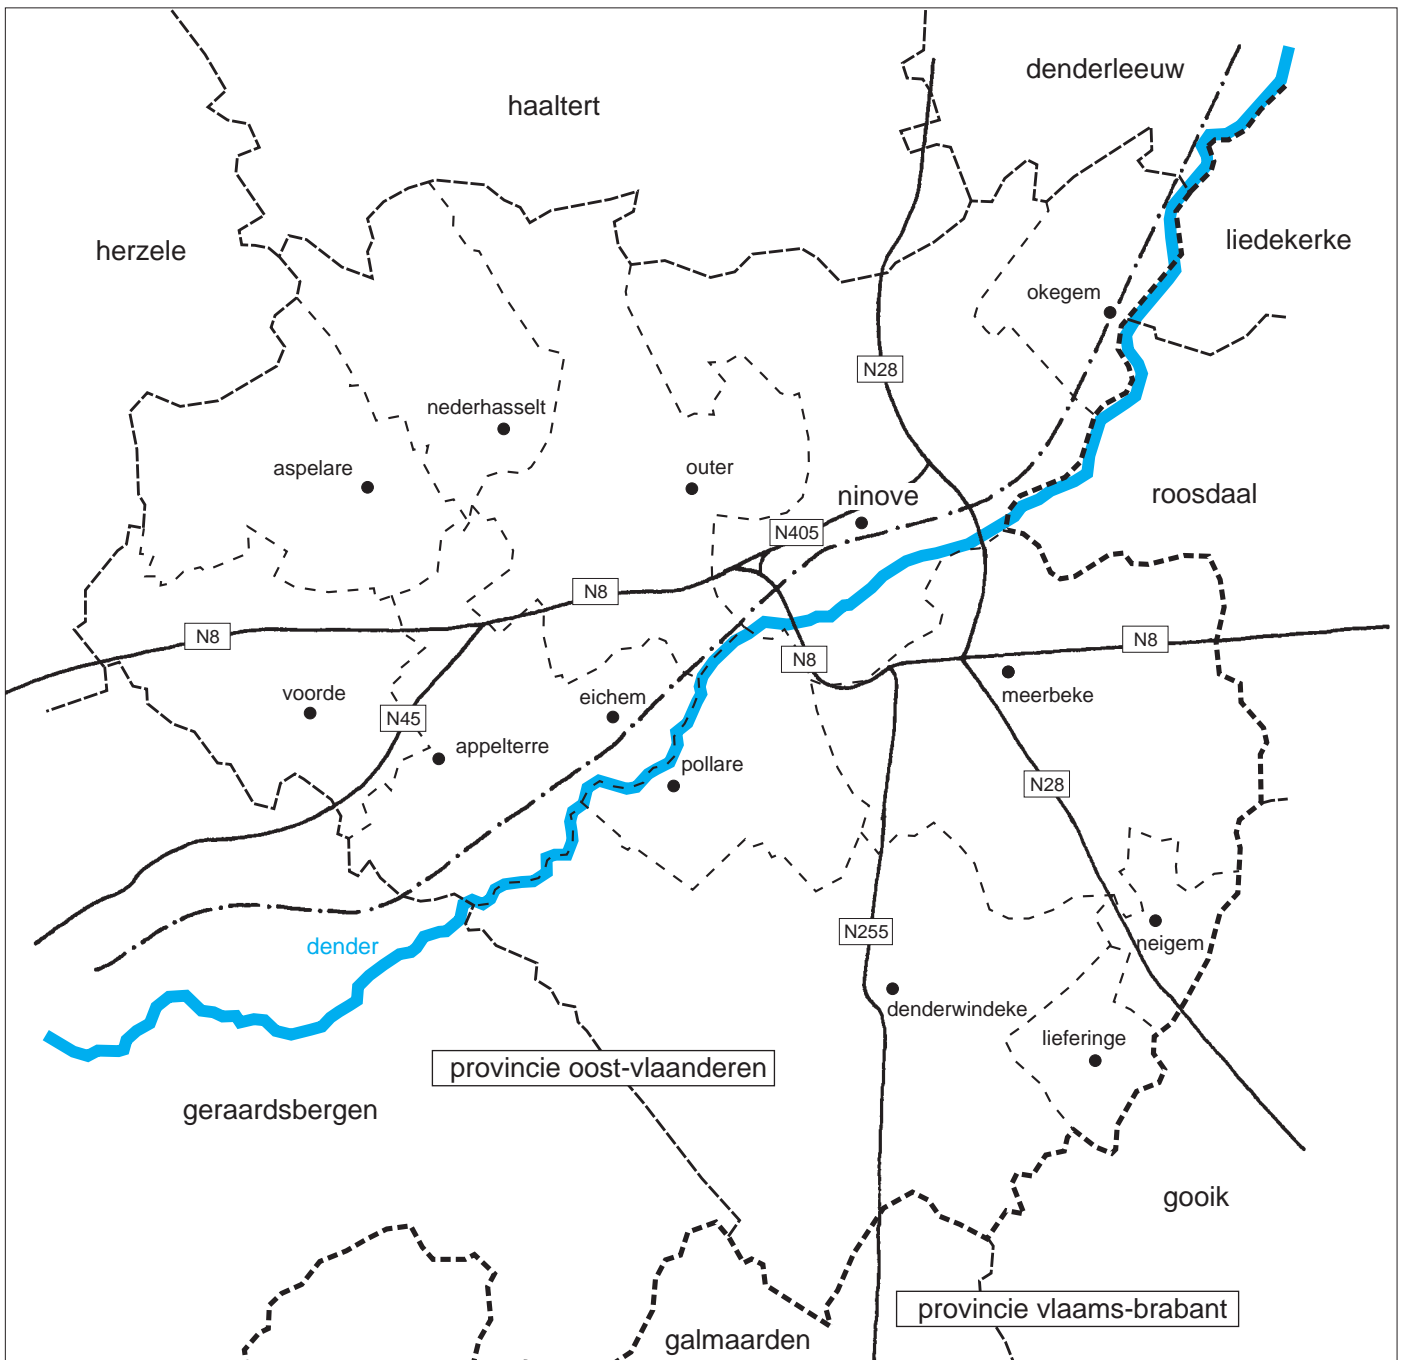

administratieve grenzen

gemeente ninove - ruimtelijk structuurplan ninove - kaart 3

- deelgemeente
- provinciegrens
- gemeentegrens
- deelgemeentegrens
- rivier
- weg
- spoorlijn

OMGEVING
PASSIE VOOR RUIMTE