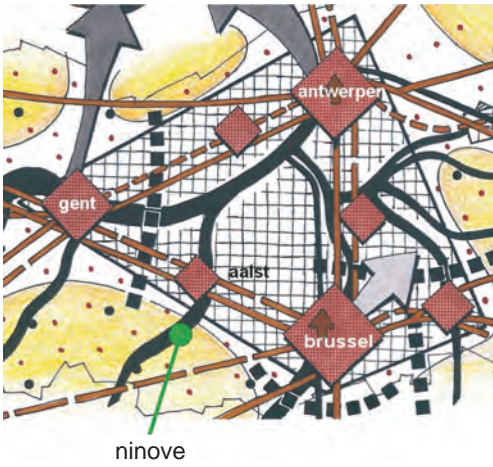

gemeente ninove - ruimtelijk structuurplan ninove - kaart 3

-  deelgemeente
-  provinciegrens
-  gemeentegrens
-  deelgemeentegrens
-  rivier
-  weg
-  spoorlijn

OMGEVING
PASSIE VOOR RUIMTE

reliëf

gemeente ninove - ruimtelijk structuurplan ninove - kaart 4

0 0.65 1.3km

OMGEVING
PASSIE VOOR RUIMTE

ninove in het ruimtelijk structuurplan vlaanderen en in het structuurplan van de provincie oost-vlaanderen

gemeente ninove - ruimtelijk structuurplan ninove - kaart 7

OMGEVING
PASSIE VOOR RUIMTE

uittreksel uit gewestplan aalst-ninove-geraardsbergen-zottegem

gemeente ninove - ruimtelijk structuurplan ninove - kaart 8

habitatrichtlijnen, grote eenheden natuur, beschermde landschappen, dorps- en stadsgezichten en monumenten

gemeente ninove - ruimtelijk structuurplan ninove - kaart 10

-  grote eenheden natuur
-  habitatrichtlijngebied
-  beschermde monumenten
-  beschermde dorps- en stadsgezichten (D&S, nummering zie tekst)
-  beschermde landschappen (L, nummering zie tekst)