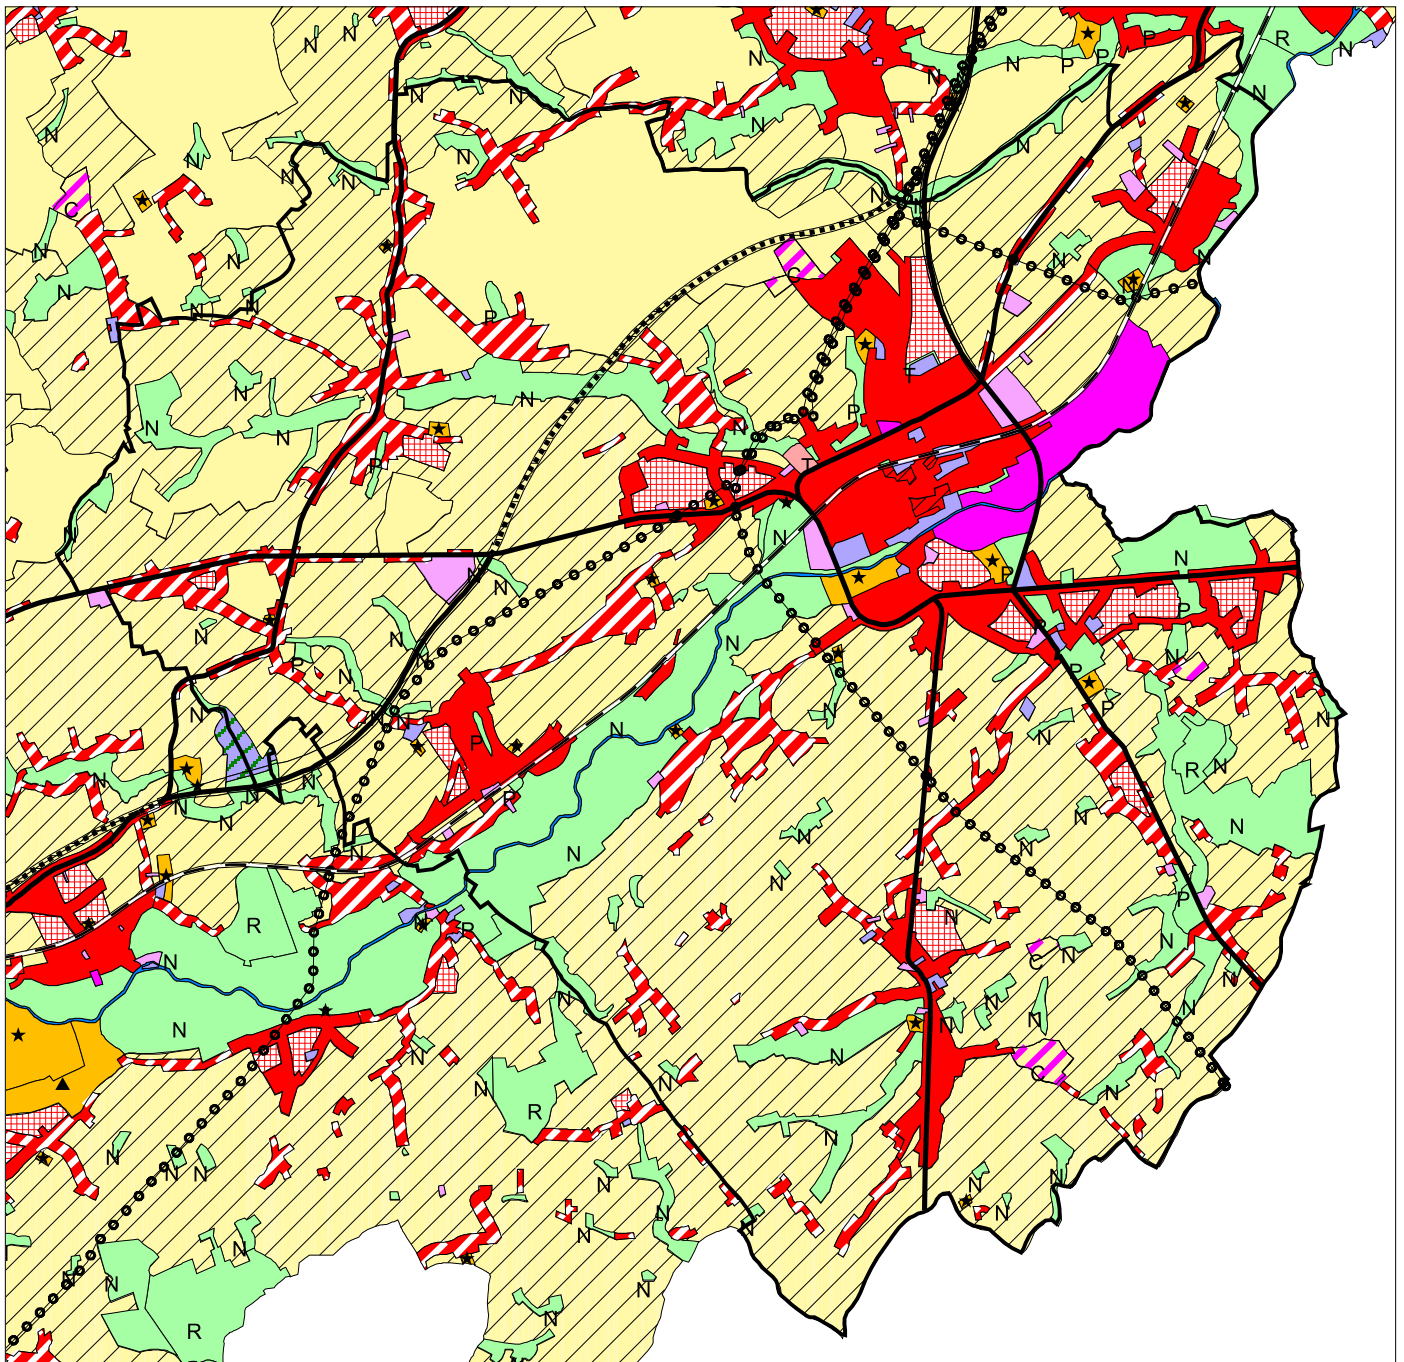

OMGEVING
PASSIE VOOR RUIMTE

bodem

gemeente ninove - ruimtelijk structuurplan ninove - kaart 5

0 0.65 1.3km

OMGEVING
PASSIE VOOR RUIMTE

waterhuishouding

gemeente ninove - ruimtelijk structuurplan ninove - kaart 6

0 0.65 1.3km

OMGEVING
PASSIE VOOR RUIMTE

ninove in het ruimtelijk structuurplan vlaanderen en in het structuurplan van de provincie oost-vlaanderen

gemeente ninove - ruimtelijk structuurplan ninove - kaart 7

OMGEVING
PASSIE VOOR RUIMTE

uittreksel uit gewestplan aalst-ninove-geraardsbergen-zottegem

gemeente ninove - ruimtelijk structuurplan ninove - kaart 8

habitatrichtlijnen, grote eenheden natuur, beschermde landschappen, dorps- en stadsgezichten en monumenten