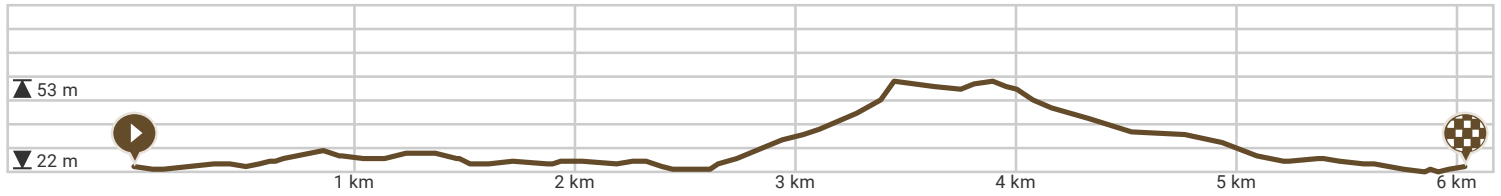

Aspelare, volop groen op een zucht van de steenweg

Bekijk op mobiel

Door Toerisme Ninove

- Lengte: 6.03 km
- Stijging: 36 m
- Moeilijkheidsgraad: 5/10

- Geraardsbergsesteenweg 308, 9404 Ninove, Vlaanderen, België
- 9404 Ninove, Vlaanderen, België