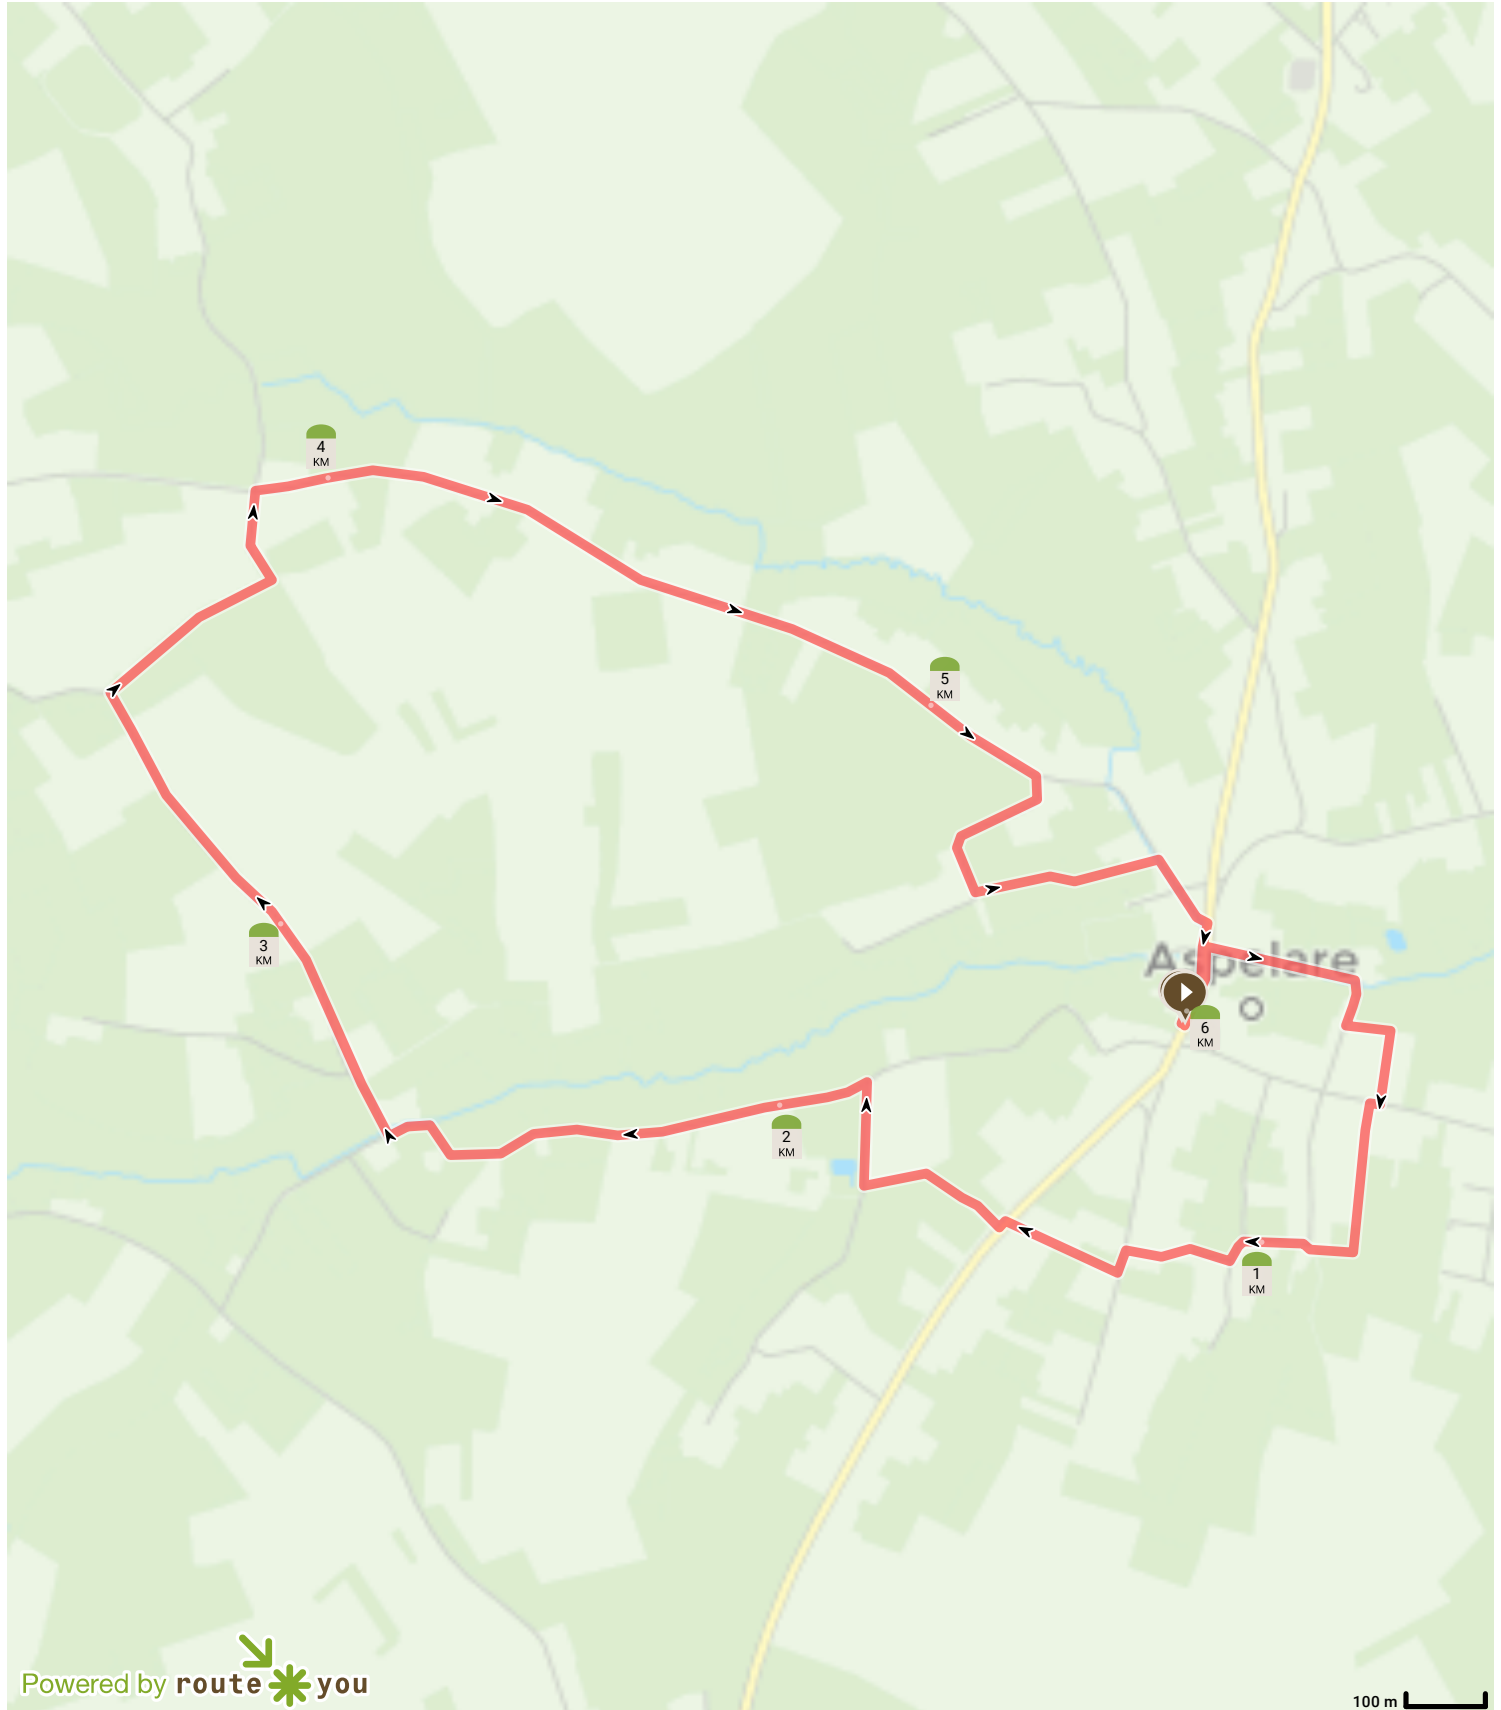

Aspelare, volop groen op een zucht van de steenweg

Bekijk op mobiel

Door Toerisme Ninove

- Lengte: 6.03 km
- Stijging: 36 m
- Moeilijkheidsgraad: 5/10

- Geraardsbergsesteenweg 308, 9404 Ninove, Vlaanderen, België
- 9404 Ninove, Vlaanderen, België

Powered by route you

Map Data: © OpenStreetMap Contributors; Cartography: © Thunderforest

100 m