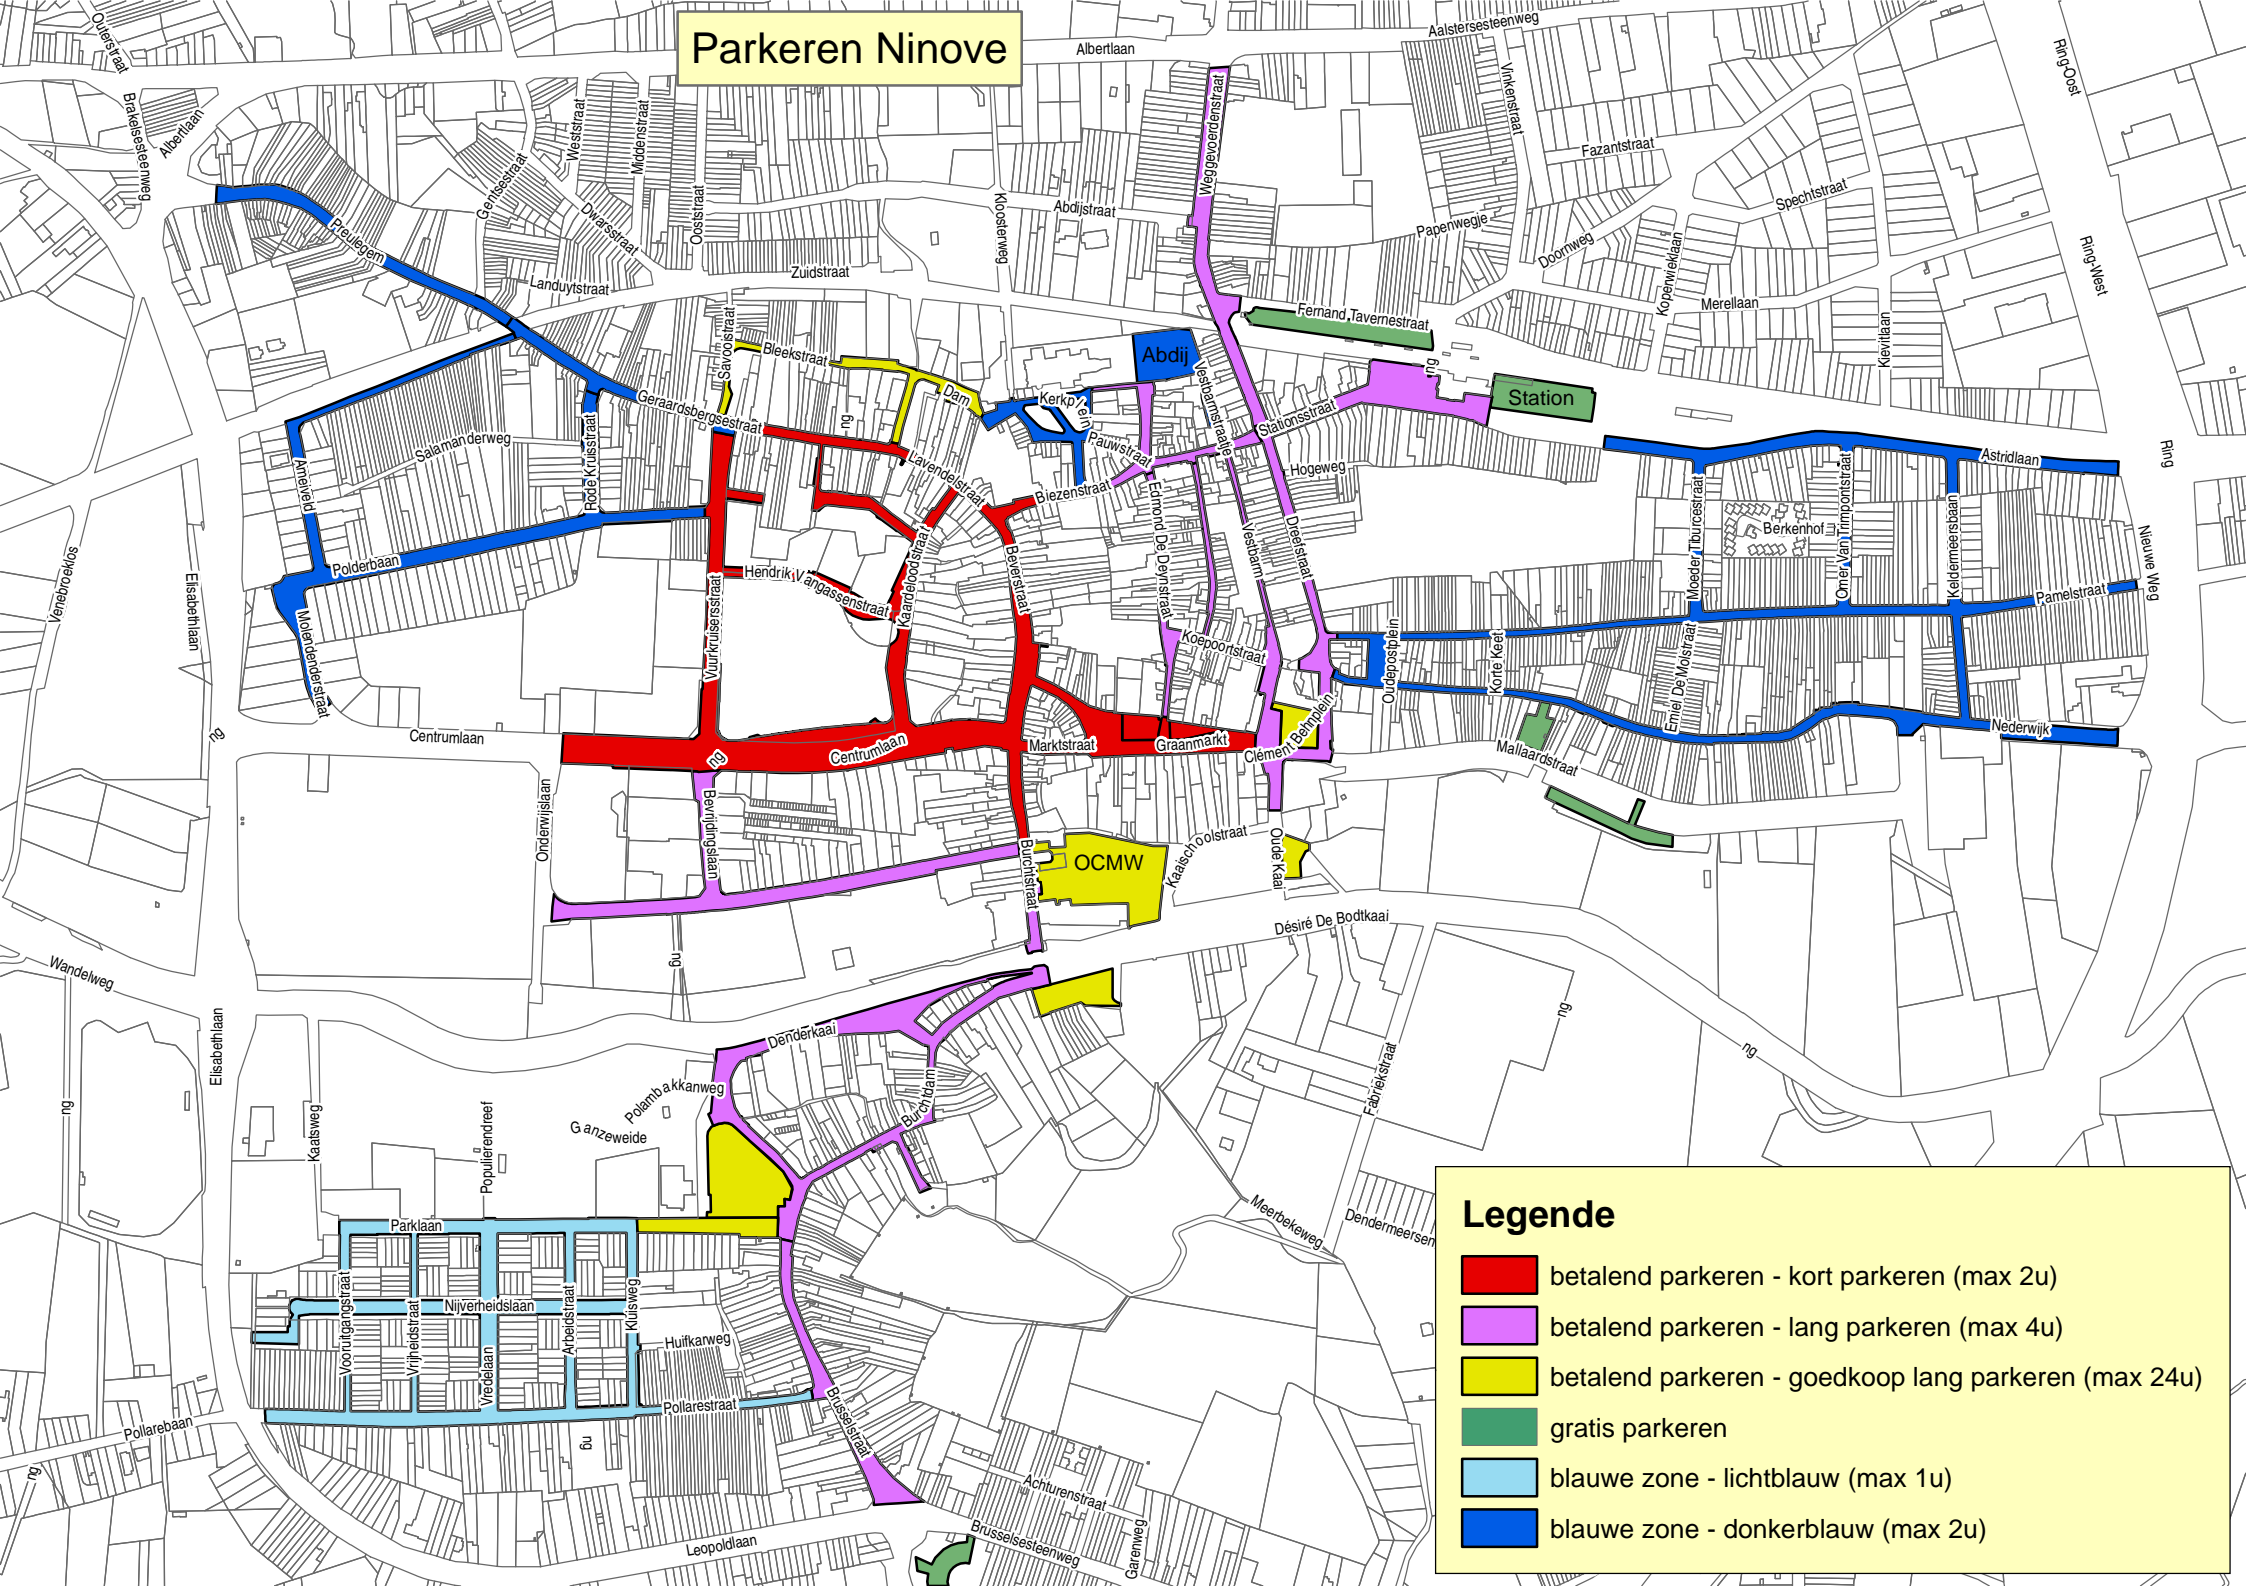

# Parkeren Ninove

### Legende

- betalend parkeren - kort parkeren (max 2u)
- betalend parkeren - lang parkeren (max 4u)
- betalend parkeren - goedkoop lang parkeren (max 24u)
- gratis parkeren
- blauwe zone - lichtblauw (max 1u)
- blauwe zone - donkerblauw (max 2u)