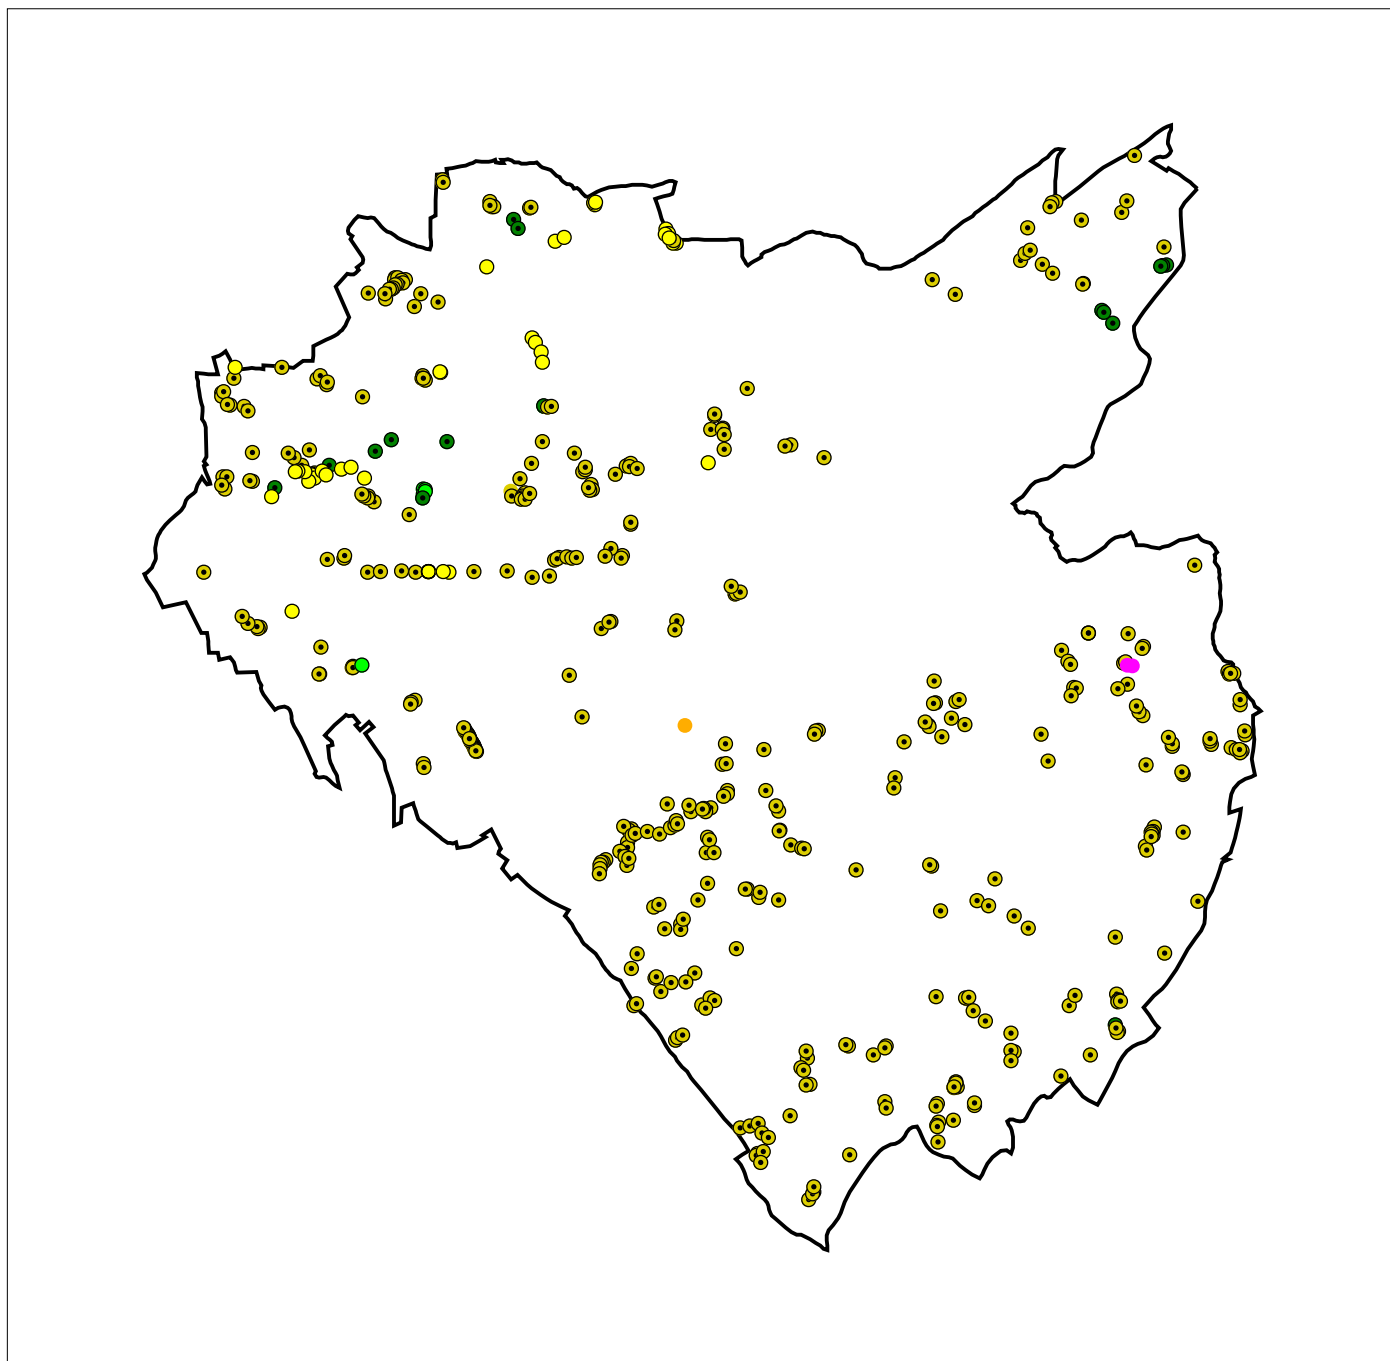

ruimtelijke spreiding van de zonevreemde woningen

gemeente ninove - ruimtelijk structuurplan ninove - kaart 25T

-  gebied voor dagrecreatie
-  parkgebied
-  natuurgebied
-  agrarisch gebied
-  landschappelijk waardevol agrarisch gebied
-  ontginningsgebied

0 0,75km

OMGEVING
PASSIE VOOR RUIMTE

inventarisatie zonevreemde recreatie

gemeente ninove - ruimtelijk structuurplan ninove - kaart 26T

 inventaris conform soresma

0 0,75 1,5km

OMGEVING
PASSIE VOOR RUIMTE

kleinschalige bedrijventerreinen en zonevreemde bedrijven

gemeente ninove - ruimtelijk structuurplan ninove - kaart 29

 kleinschalig bedrijventerrein (nummering zie tekst)

 zonevreemd bedrijf (nummering zie tekst)

 grootschalig industrieterrein gewestplan

0 0,75 1,5 km