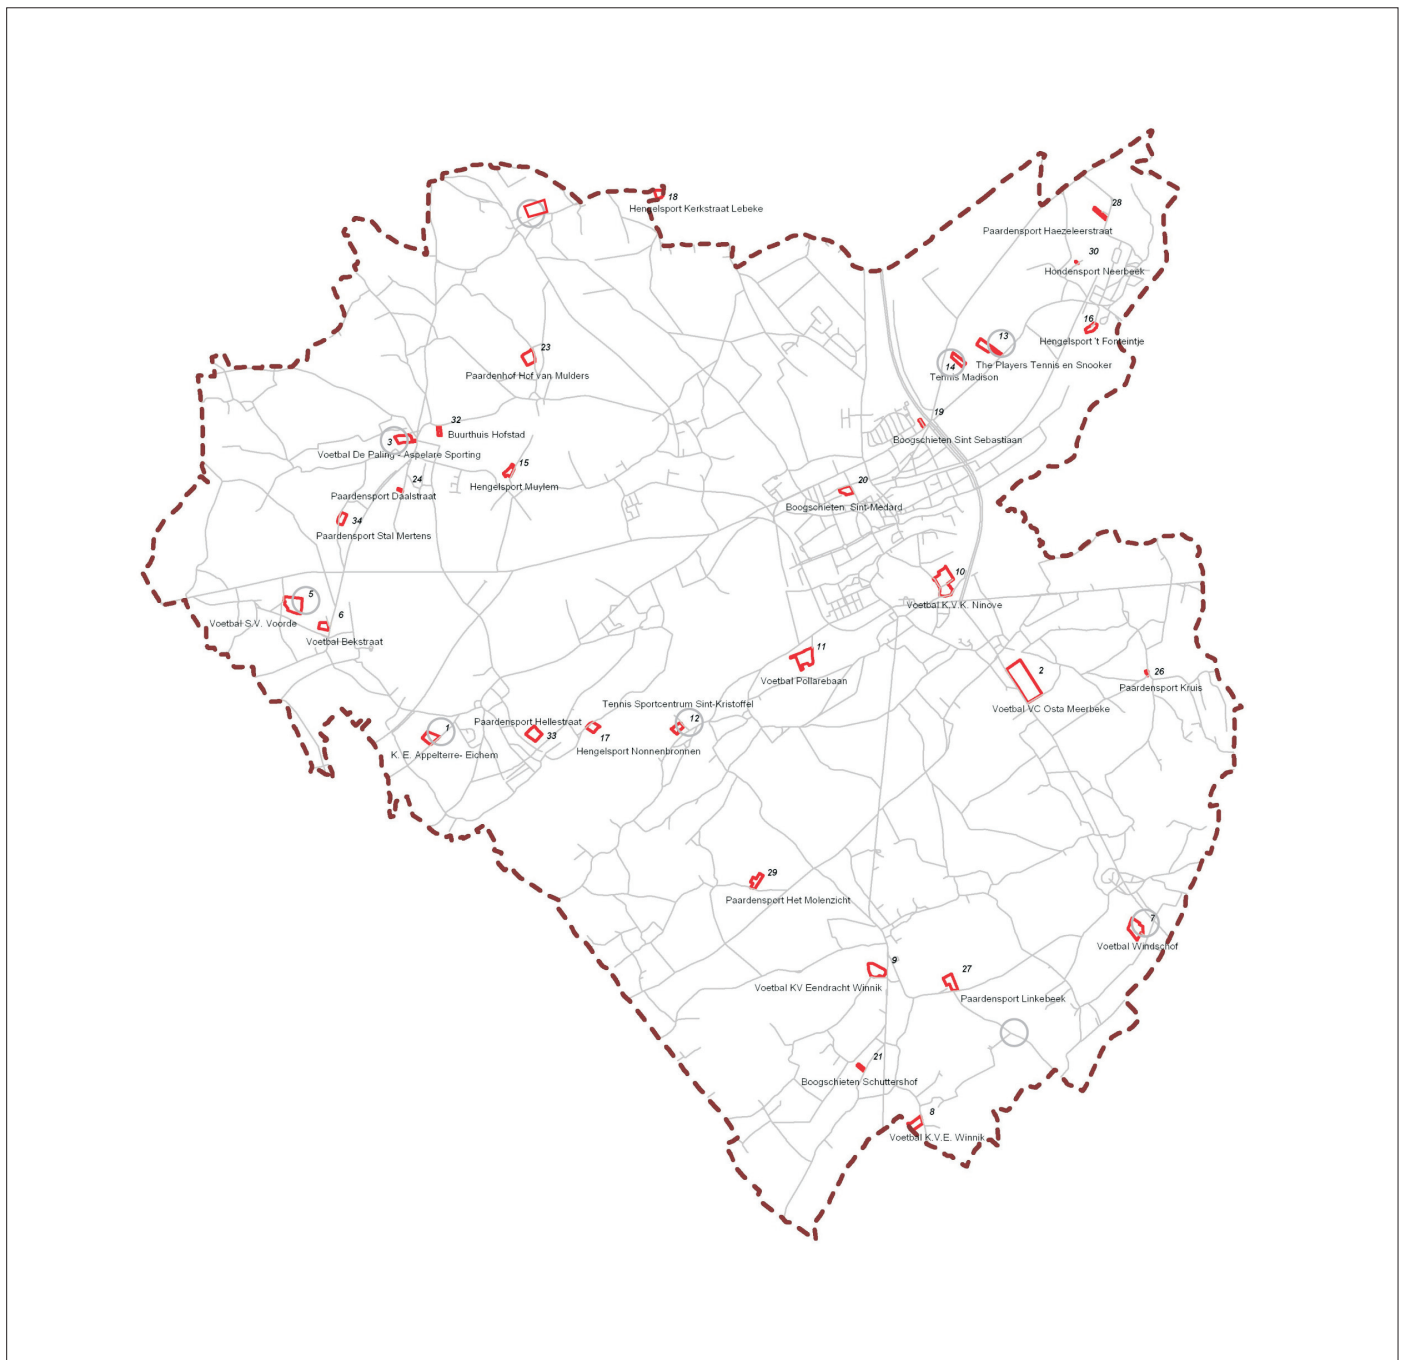

ruimtelijke spreiding van de zonevreemde woningen

gemeente ninove - ruimtelijk structuurplan ninove - kaart 25T

-  gebied voor dagrecreatie
-  parkgebied
-  natuurgebied
-  agrarisch gebied
-  landschappelijk waardevol agrarisch gebied
-  ontginningsgebied

0 0,75km

OMGEVING
PASSIE VOOR RUIMTE

inventarisatie zonevreemde recreatie

gemeente ninove - ruimtelijk structuurplan ninove - kaart 26T

 inventaris conform soresma

0 0,75 1,5km

OMGEVING
PASSIE VOOR RUIMTE

kleinschalige bedrijventerreinen en zonevreemde bedrijven

gemeente ninove - ruimtelijk structuurplan ninove - kaart 29

 kleinschalig bedrijventerrein (nummering zie tekst)

 zonevreemd bedrijf (nummering zie tekst)

 grootschalig industrieterrein gewestplan

0 0,75 1,5 km